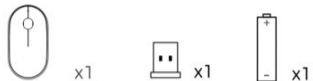

Беспроводная мышь ZE MF300

RU

Комплект поставки

1. Мышь
2. 2.4G адаптер
3. Элемент питания 1xAA

1. Левая клавиша
2. Правая клавиша
3. Колесико прокрутки
4. Кнопка изменения режима подключения
5. Кнопка Вкл/Выкл
6. Отсек для батарейки и адаптера

3

Инструкция (первое использование)

Подключение по Bluetooth

1. Вставьте сухую батарею AA в мышь в соответствии с обозначениями полюсов заряда указанных на мышке.
2. Нажмите кнопку изменения режима подключения на 3 с и мышь перейдет в режим создания Bluetooth пары (об этом будет свидетельствовать быстрое мигание индикатора подключения).
3. Включите Bluetooth на устройстве, выберите «Mouse BT3.0» или «Mouse BT5.0». Затем мышь будет подключена к устройству.