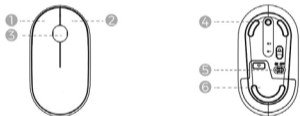

Беспроводная мышь ZE MF300

RU

Комплект поставки

1. Мышь
2. 2.4G адаптер
3. Элемент питания 1xAA

1. Левая клавиша
2. Правая клавиша
3. Колесико прокрутки
4. Кнопка изменения режима подключения
5. Кнопка Вкл/Выкл
6. Отсек для батарейки и адаптера

2

Особенности мыши

1. Мышь имеет кнопку переключения двух режимов: Bluetooth и 2.4G адаптер
2. Bluetooth имеет два режима для подключения устройств с разными версиями модуля Bluetooth. Выберите "Mouse BT3.0" или "Mouse BT5.0" в зависимости от того, какой модуль доступен на устройстве.
3. Для экономии заряда батареи мышь имеет функцию энергосбережения – если мышью не пользоваться 30 мин она автоматически переходит в спящий режим. Чтобы восстановить работу мыши, достаточно нажать любую кнопку.

3

Инструкция (первое использование)

Подключение по Bluetooth

1. Вставьте сухую батарею AA в мышь в соответствии с обозначениями полюсов заряда указанных на мышке.
2. Нажмите кнопку изменения режима подключения на 3 с и мышь перейдет в режим создания Bluetooth пары (об этом будет свидетельствовать быстрое мигание индикатора подключения).
3. Включите Bluetooth на устройстве, выберите «Mouse BT3.0» или «Mouse BT5.0». Затем мышь будет подключена к устройству.

5

- Plug and Play — подключение, не требующее установки дополнительного ПО
- 1600 DPI
- Размер мыши: 107 x 59 x 27 мм
- Источник питания — батарейка AA в комплекте
- Вес — 47 г (без батареек)

Внимание!

Используйте мягкую сухую ткань для чистки устройства. Не открывайте отсек батареек силой. Используйте мышь в сухом и безопасном месте. Не промывайте устройство водой.