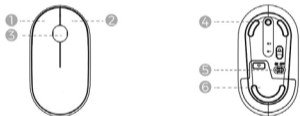

Бездротова миша ZE MF300

UA

Комплект поставки

1. Миша
2. 2.4G адаптер
3. Елемент живлення 1xAA

1. Ліва клавіша
2. Права клавіша
3. Коліщатко прокрутки
4. Кнопка зміни режиму підключення
5. Кнопка ввімк/вимк
6. Відсік для батарейки та адаптера

3

Інструкція (перше використання)

Підключення по Bluetooth

1. Вставте сухий елемент живлення AA в мишу відповідно до позначень полюсів заряду, зазначених на мишці.
2. Потрібно затиснути кнопку зміни режиму підключення на 3 с і миша перейде в режим створення Bluetooth пари (про це буде свідчити швидке миготіння індикатора підключення).
3. Увімкніть Bluetooth на вашому пристрої, оберіть «Mouse BT3.0» або «Mouse BT5.0». Опісля миша буде підключена до пристрою.

Характеристики

- Форм-фактор: стандартна
- Підключення: 2.4G адаптер та Bluetooth 3.0/5.0
- Матеріал: ABS пластик
- Симетрична форма – підійде для лівої та правої руки
- 3 функціональні кнопки
- Діапазон бездротового зв'язку 10 м

5

- Plug and Play – підключення, яке не потребує встановлення додаткового ПЗ
- 1600 DPI
- Розмір миші: 107x59x27 мм
- Елементи живлення – батарейка AA у комплекті
- Вага – 47 г (без батарейки)

Увага!

Використовуйте суху м'яку тканину для чищення виробу.