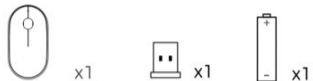

Бездротова миша ZE MF300

UA

Комплект поставки

1. Миша
2. 2.4G адаптер
3. Елемент живлення 1xAA