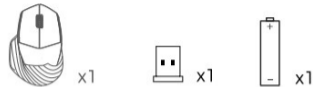

### Комплект поставки

1. Миша
2. 2.4G адаптер
3. Елемент живлення 1xAA

1. Ліва клавіша
2. Права клавіша
3. Коліщатко прокрутки
4. Кнопка зміни режиму підключення
5. Кнопка ввімк/вимк
6. Відсік для батарейки та адаптера