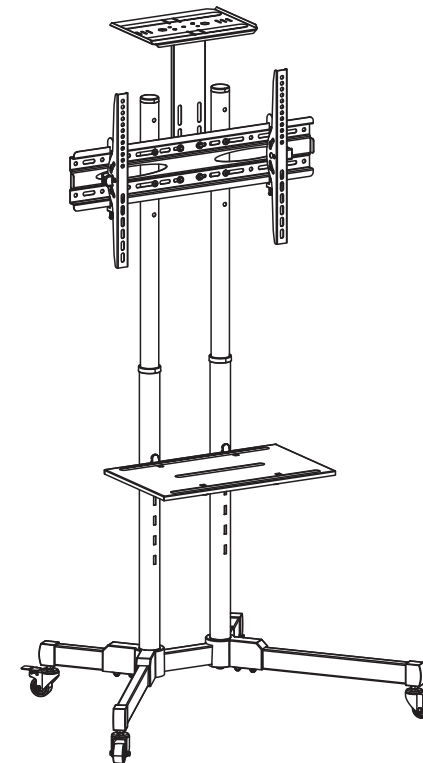

Instruction Manual

TV STAND

2E TOIFKAA

2ECARTVCS

VESA Compatible
200x200 300x300
400x200 400x400
600x400

70" MAX

TV RATED
50kg/110lbs

DVD RATED
10kg/22lbs

CAMERA RATED
5kg/11lbs