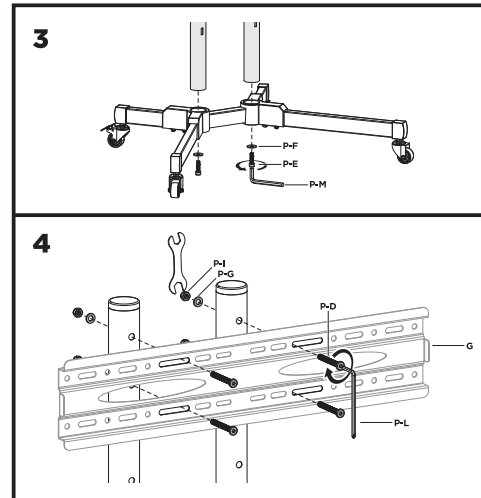

Instruction Manual

TV STAND

2E TOIFKAA

2ECARTVCS

VESA Compatible
200x200 300x300
400x200 400x400
600x400

70" MAX

TV RATED
50kg/110lbs

DVD RATED
10kg/22lbs

CAMERA RATED
5kg/11lbs