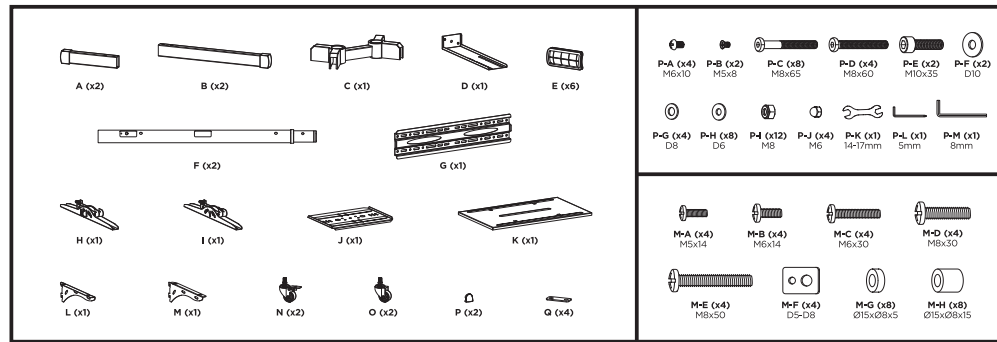

Instruction Manual

TV STAND

2E TOIFKAA

2ECARTVCS

VESA Compatible
200x200 300x300
400x200 400x400
600x400

70" MAX

TV RATED
50kg/110lbs

DVD RATED
10kg/22lbs

CAMERA RATED
5kg/11lbs