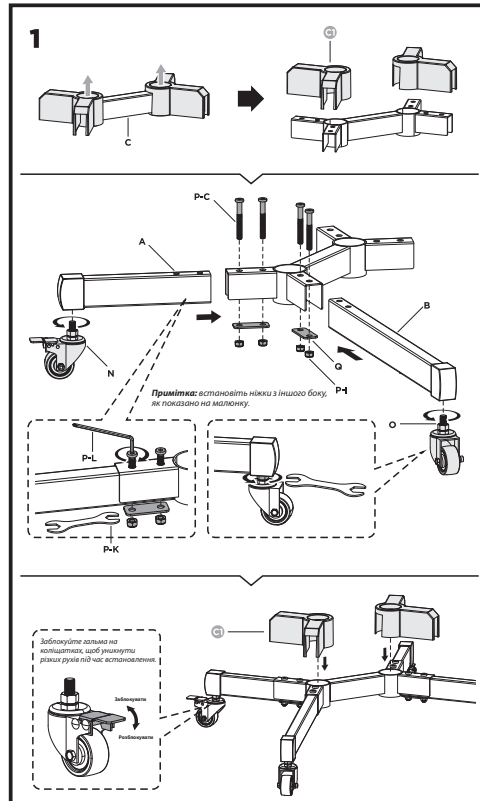

Instruction Manual

TV STAND

2E TOIFKAA

2ECARTVCS

VESA Compatible
200x200 300x300
400x200 400x400
600x400

70" MAX

TV RATED
50kg/110lbs

DVD RATED
10kg/22lbs

CAMERA RATED
5kg/11lbs