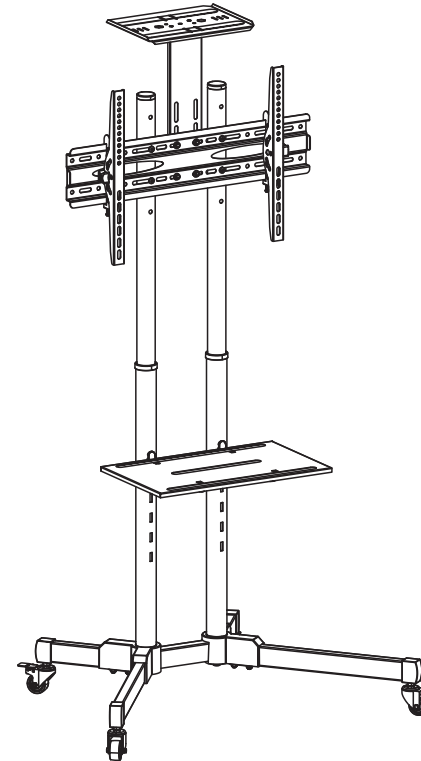

2ECARTVCS

2e.ua

Руководство по установке

СТОЙКА НА КОЛЁСИКАХ ДЛЯ ТВ

2E ТОЙФКАА

2ECARTVCS

VESA Compatible
200x200 300x300
400x200 400x400
600x400

70"
MAX