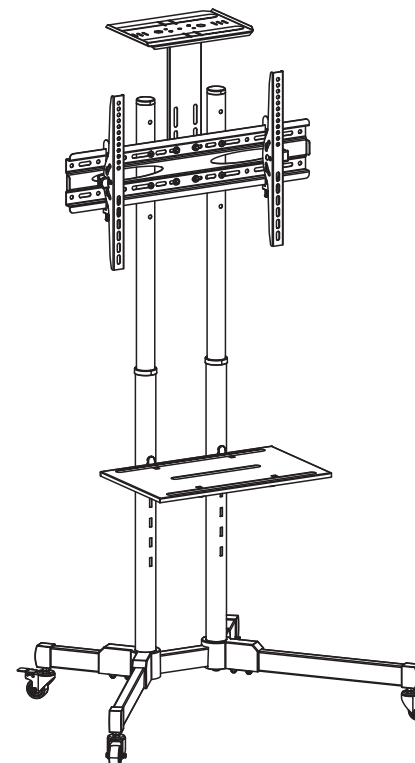

ВАЖЛИВО: перед встановленням переконайтеся, що в комплекті є всі деталі відповідно до списку комплектуючих. Якщо не вистачає будь-яких деталей або вони зламані, зв'яжіться з дистриб'ютором.

Стійка на коліщатах для ТВ 2E Тойфкаа, сумісність VESA 200x200,400x200,300x300,400x400,600x400. Навантаження: до 50кг для ТВ, 10 кг на полицку нижню та 5 кг на верхню. Габарити 880x665x1803 мм, чорний колір.

2ECARTVCS

2e.ua

Інструкція зі встановлення

СТІЙКА НА КОЛІЩАТКАХ ДЛЯ ТВ

2E ТОЙФКАА

2ECARTVCS

VESA Compatible
200x200 300x300
400x200 400x400
600x400

70"
MAX