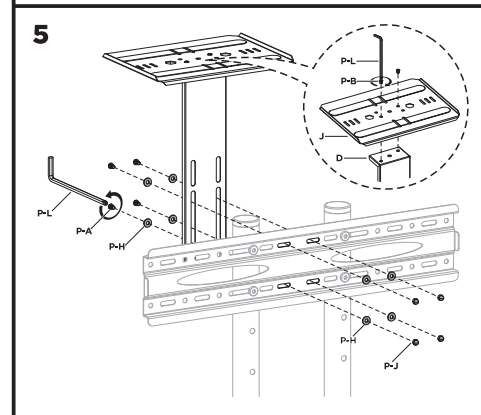

Instruction Manual

TV STAND

2E TOIFKAA

2ECARTVCS

VESA Compatible
200x200 300x300
400x200 400x400
600x400

70" MAX

TV RATED
50kg/110lbs

DVD RATED
10kg/22lbs

CAMERA RATED
5kg/11lbs