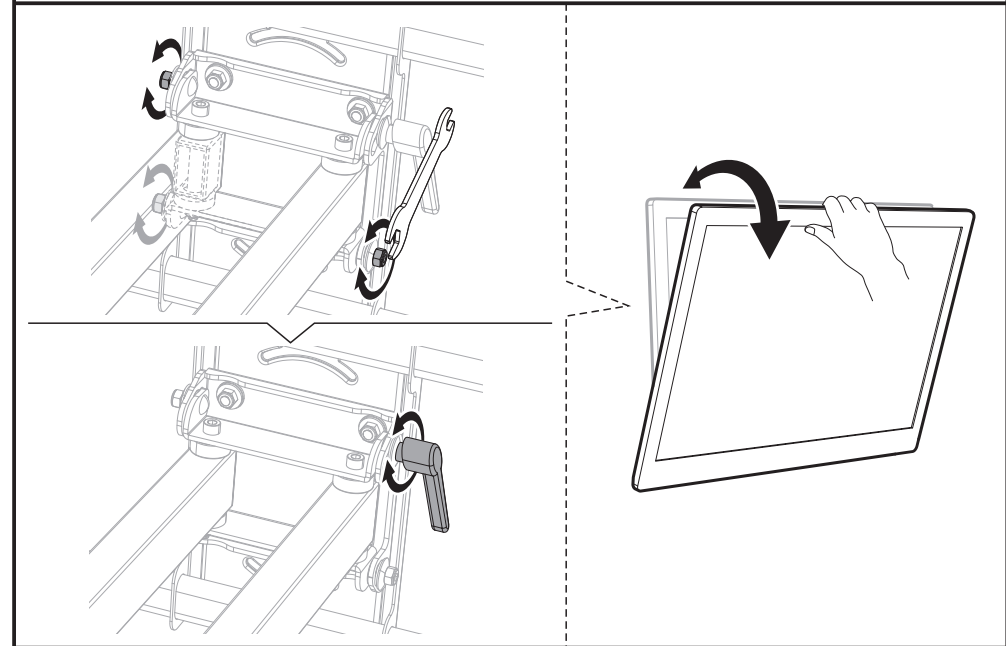

2E2GEN800.80.100

2e.ua

2E2GEN800.80.100

VESA Compatible
200x200 300x200 300x300
400x200 400x300 400x400
600x400 800x400

90"
MAX

80kg
(176lbs)
RATED

RU

Перед началом установки и сборки прочитайте инструкцию по установке. Если у вас возникли вопросы по инструкциям или предупреждениям, свяжитесь с дистрибьютором.

ВНИМАНИЕ:

- Использование продуктов, вес которых превышает указанный расчетный вес, может привести к травмам.
- Сопротивления должны быть установлены, как показано в монтажных инструкциях.
- Неправильная установка может привести к серьезным травмам.
- Необходимо использовать специальные инструменты.
- Изделие должно устанавливаться только профессионалами.
- Устройство предназначено для установки на деревянные каркасные стены, твердые цементные или кирпичные стены.
- Убедитесь, что поверхность стены выдержит вес всего установленного оборудования и комплектующих.
- Необходимо использовать монтажные винты, входящие в комплект, и НЕ ЗАТЯГИВАЙТЕ СЛИШКОМ СИЛЬНО крепежные винты.
- Данное изделие содержит мелкие детали, представляющие опасность удушья при глотании. Такие детали следует хранить в недоступном для детей месте.
- Данное изделие предназначено только для эксплуатации в помещениях. Использование данного изделия на улице может привести к поломке изделия и травмам.