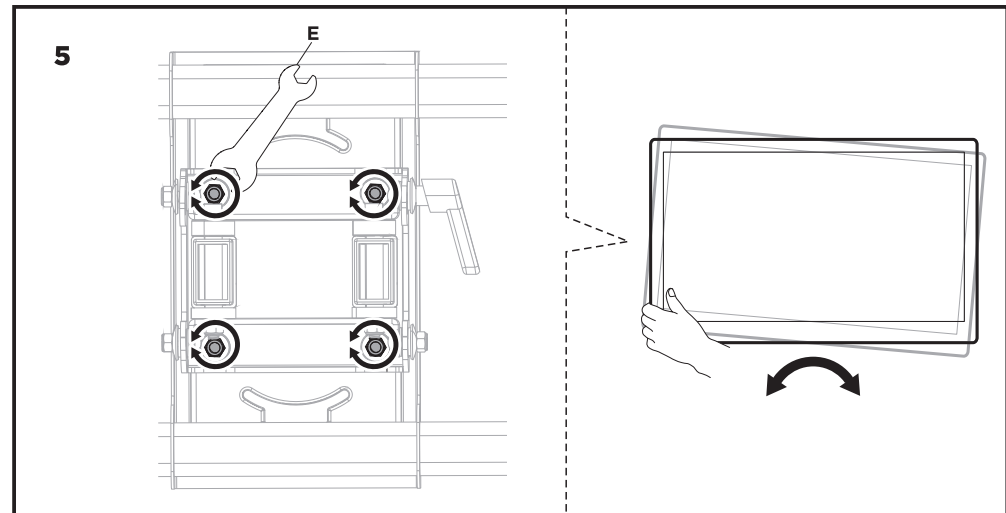

2E2GEN800.80.100

2e.ua

2E2GEN800.80.100

VESA Compatible
200x200 300x200 300x300
400x200 400x300 400x400
600x400 800x400

90"
MAX

80kg
(176lbs)
RATED

RU

Перед началом установки и сборки прочитайте инструкцию по установке. Если у вас возникли вопросы по инструкциям или предупреждениям, свяжитесь с дистрибьютором.