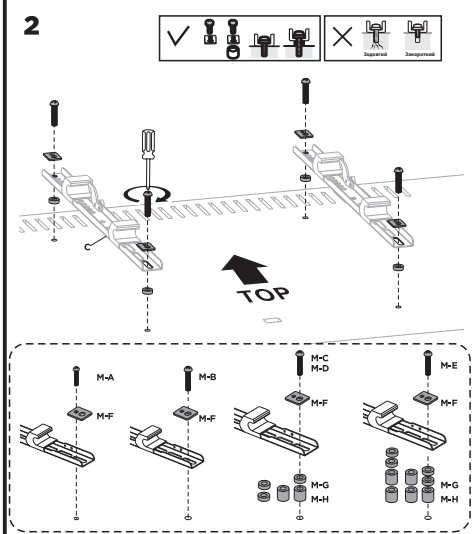

ВАЖЛИВО: перед встановленням переконайтеся, що в комплекті є всі деталі відповідно до списку комплектуючих. Якщо не вистачає будь-яких деталей або вони зламані, зв'яжіться з дистриб'ютором.

Поворотне кріплення з кутом нахилу для ТВ 43-90" 2E Годкокма, винесення 69~1044 мм, сумісність VESA 200x200,300x200,400x200,300x300,400x300,400x400,600x400,800x400. Навантаження до 80кг. Кут нахилу +5°~-15°, повороту +60°~-60° та горизонт +3°~-3°. Габарити 1044x885x430 мм, чорний колір.

Інструкція зі встановлення

ПОВОРОТНЕ КРІПЛЕННЯ З КУТОМ НАХИЛУ ТВ

2E ГОДКОКМА

2E2GEN800.80.100

2e.ua

2E2GEN800.80.100

VESA Compatible
200x200 300x200 300x300
400x200 400x300 400x400
600x400 800x400

EN