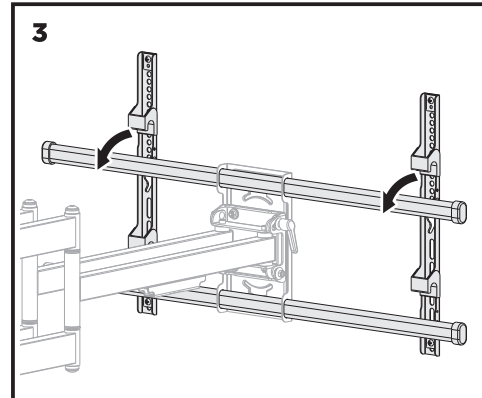

ВАЖЛИВО: перед встановленням переконайтеся, що в комплекті є всі деталі відповідно до списку комплектуючих. Якщо не вистачає будь-яких деталей або вони зламані, зв'яжіться з дистриб'ютором.

Поворотне кріплення з кутом нахилу для ТВ 43-90" 2E Годкокма, винесення 69~1044 мм, сумісність VESA 200x200,300x200,400x200,300x300,400x300,400x400,600x400,800x400. Навантаження до 80кг. Кут нахилу +5°~-15°, повороту +60°~-60° та горизонт +3°~-3°. Габарити 1044x885x430 мм, чорний колір.

Інструкція зі встановлення

ПОВОРОТНЕ КРІПЛЕННЯ З КУТОМ НАХИЛУ ТВ

2E ГОДКОКМА

2E2GEN800.80.100

2e.ua

2E2GEN800.80.100

VESA Compatible
200x200 300x200 300x300
400x200 400x300 400x400
600x400 800x400

EN