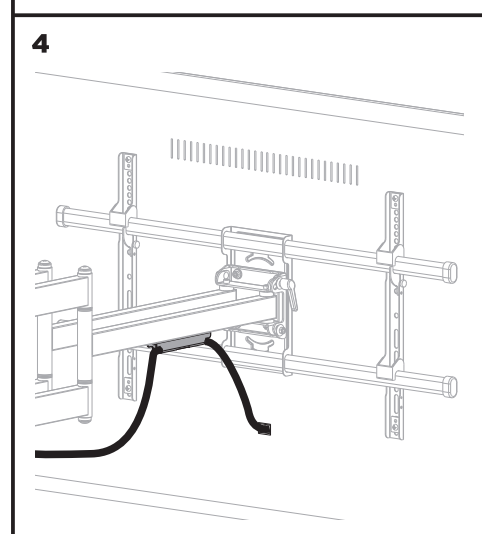

ВАЖЛИВО: перед встановленням переконайтеся, що в комплекті є всі деталі відповідно до списку комплектуючих. Якщо не вистачає будь-яких деталей або вони зламані, зв'яжіться з дистриб'ютором.

Поворотне кріплення з кутом нахилу для ТВ 43-90" 2E Годкокма, винесення 69~1044 мм, сумісність VESA 200x200,300x200,400x200,300x300,400x300,400x400,600x400,800x400. Навантаження до 80кг. Кут нахилу +5°~-15°, повороту +60°~-60° та горизонт +3°~-3°. Габарити 1044x885x430 мм, чорний колір.

Інструкція зі встановлення

ПОВОРОТНЕ КРІПЛЕННЯ З КУТОМ НАХИЛУ ТВ

2E ГОДКОКМА

2E2GEN800.80.100

2e.ua

2E2GEN800.80.100

VESA Compatible
200x200 300x200 300x300
400x200 400x300 400x400
600x400 800x400

EN