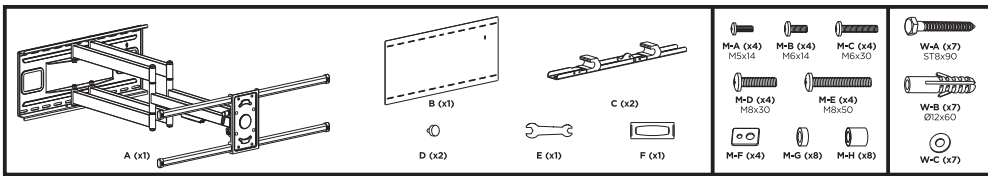

ВАЖЛИВО: перед встановленням переконайтеся, що в комплекті є всі деталі відповідно до списку комплектуючих. Якщо не вистачає будь-яких деталей або вони зламані, зв'яжіться з дистриб'ютором.

Поворотне кріплення з кутом нахилу для ТВ 43-90" 2E Годкокма, винесення 69~1044 мм, сумісність VESA 200x200,300x200,400x200,300x300,400x300,400x400,600x400,800x400. Навантаження до 80кг. Кут нахилу +5°~-15°, повороту +60°~-60° та горизонт +3°~-3°. Габарити 1044x885x430 мм, чорний колір.

Інструкція зі встановлення

ПОВОРОТНЕ КРІПЛЕННЯ З КУТОМ НАХИЛУ ТВ

2E ГОДКОКМА

2E2GEN800.80.100

2e.ua

2E2GEN800.80.100

VESA Compatible
200x200 300x200 300x300
400x200 400x300 400x400
600x400 800x400

EN