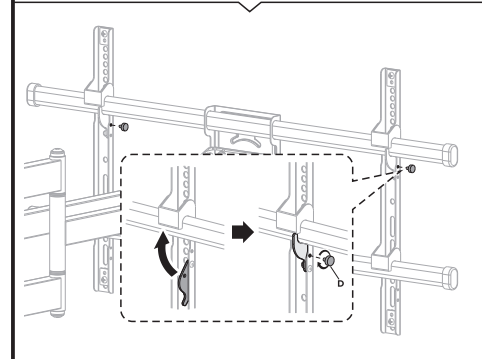

ВАЖЛИВО: перед встановленням переконайтеся, що в комплекті є всі деталі відповідно до списку комплектуючих. Якщо не вистачає будь-яких деталей або вони зламані, зв'яжіться з дистриб'ютором.

Поворотне кріплення з кутом нахилу для ТВ 43-90" 2E Годкокма, винесення 69~1044 мм, сумісність VESA 200x200,300x200,400x200,300x300,400x300,400x400,600x400,800x400. Навантаження до 80кг. Кут нахилу +5°~-15°, повороту +60°~-60° та горизонт +3°~-3°. Габарити 1044x885x430 мм, чорний колір.

Інструкція зі встановлення

ПОВОРОТНЕ КРІПЛЕННЯ З КУТОМ НАХИЛУ ТВ

2E ГОДКОКМА

2E2GEN800.80.100

2e.ua

2E2GEN800.80.100

VESA Compatible
200x200 300x200 300x300
400x200 400x300 400x400
600x400 800x400

EN