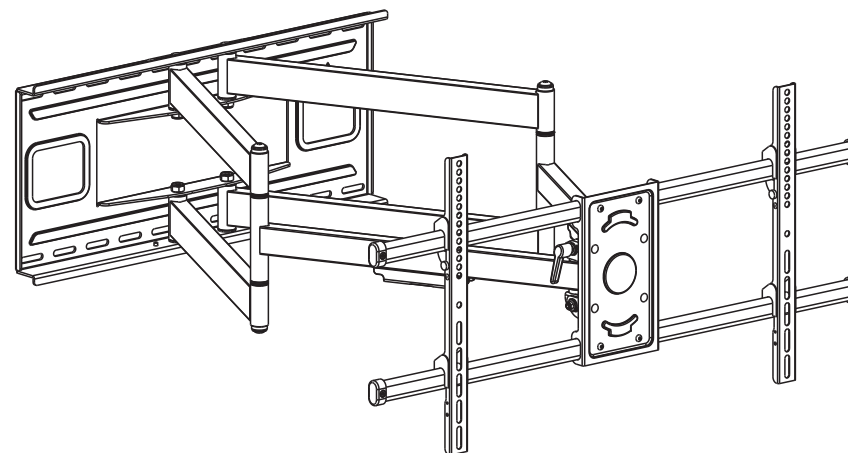

ВНИМАНИЕ:

- Использование продуктов, вес которых превышает указанный расчетный вес, может привести к травмам.
- Сопротивления должны быть установлены, как показано в монтажных инструкциях.
- Неправильная установка может привести к серьезным травмам.
- Необходимо использовать специальные инструменты.
- Изделие должно устанавливаться только профессионалами.
- Устройство предназначено для установки на деревянные каркасные стены, твердые цементные или кирпичные стены.
- Убедитесь, что поверхность стены выдержит вес всего установленного оборудования и комплектующих.
- Необходимо использовать монтажные винты, входящие в комплект, и НЕ ЗАТЯГИВАЙТЕ СЛИШКОМ СИЛЬНО крепежные винты.
- Данное изделие содержит мелкие детали, представляющие опасность удушья при глотании. Такие детали следует хранить в недоступном для детей месте.
- Данное изделие предназначено только для эксплуатации в помещениях. Использование данного изделия на улице может привести к поломке изделия и травмам.

ВАЖНО: перед установкой убедитесь, что в комплекте есть все детали в соответствии со списком комплектующих. Если не хватает каких-либо деталей или они сломаны, свяжитесь с дистрибьютором.

Руководство по установке

НАКЛОННО-ПОВОРОТНОЕ КРЕПЛЕНИЕ ТВ

2E ГОДКОКМА