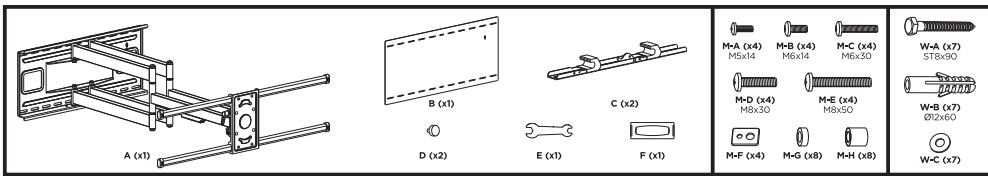

2E2GEN800.80.100

2e.ua

2E2GEN800.80.100

VESA Compatible
200x200 300x200 300x300
400x200 400x300 400x400
600x400 800x400

90"
MAX

80kg
(176lbs)
RATED

RU

Перед началом установки и сборки прочитайте инструкцию по установке. Если у вас возникли вопросы по инструкциям или предупреждениям, свяжитесь с дистрибьютором.

ВНИМАНИЕ:

- Использование продуктов, вес которых превышает указанный расчетный вес, может привести к травмам.
- Сопротивления должны быть установлены, как показано в монтажных инструкциях.
- Неправильная установка может привести к серьезным травмам.
- Необходимо использовать специальные инструменты.
- Изделие должно устанавливаться только профессионалами.
- Устройство предназначено для установки на деревянные каркасные стены, твердые цементные или кирпичные стены.
- Убедитесь, что поверхность стены выдержит вес всего установленного оборудования и комплектующих.
- Необходимо использовать монтажные винты, входящие в комплект, и НЕ ЗАТЯГИВАЙТЕ СЛИШКОМ СИЛЬНО крепежные винты.
- Данное изделие содержит мелкие детали, представляющие опасность удушья при глотании. Такие детали следует хранить в недоступном для детей месте.
- Данное изделие предназначено только для эксплуатации в помещениях. Использование данного изделия на улице может привести к поломке изделия и травмам.