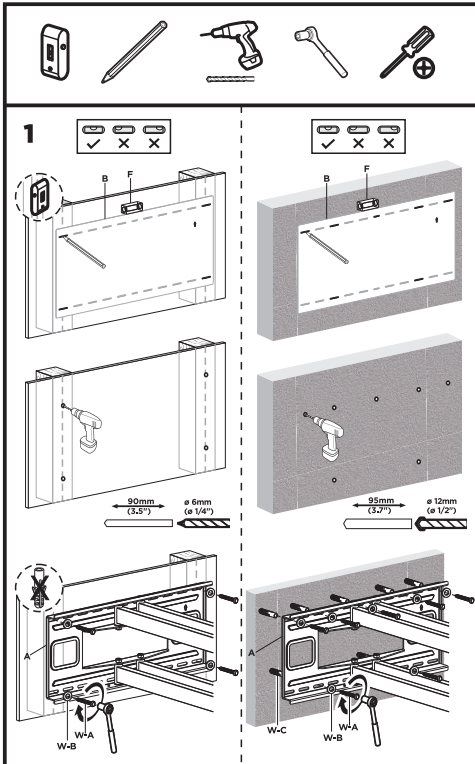

2E2GEN800.80.100

2e.ua

2E2GEN800.80.100

VESA Compatible
200x200 300x200 300x300
400x200 400x300 400x400
600x400 800x400

90"
MAX

80kg
(176lbs)
RATED

RU

Перед началом установки и сборки прочитайте инструкцию по установке. Если у вас возникли вопросы по инструкциям или предупреждениям, свяжитесь с дистрибьютором.

ВНИМАНИЕ:

- Использование продуктов, вес которых превышает указанный расчетный вес, может привести к травмам.
- Сопротивления должны быть установлены, как показано в монтажных инструкциях.
- Неправильная установка может привести к серьезным травмам.
- Необходимо использовать специальные инструменты.
- Изделие должно устанавливаться только профессионалами.
- Устройство предназначено для установки на деревянные каркасные стены, твердые цементные или кирпичные стены.
- Убедитесь, что поверхность стены выдержит вес всего установленного оборудования и комплектующих.
- Необходимо использовать монтажные винты, входящие в комплект, и НЕ ЗАТЯГИВАЙТЕ СЛИШКОМ СИЛЬНО крепежные винты.
- Данное изделие содержит мелкие детали, представляющие опасность удушья при глотании. Такие детали следует хранить в недоступном для детей месте.
- Данное изделие предназначено только для эксплуатации в помещениях. Использование данного изделия на улице может привести к поломке изделия и травмам.