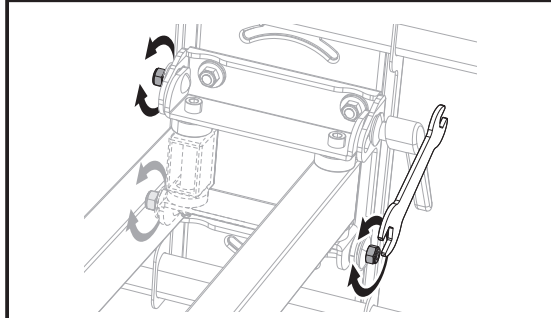

Інструкція зі встановлення

ПОВОРОТНЕ КРІПЛЕННЯ З КУТОМ НАХИЛУ ТВ

2E ГОДКОКМА

2E2GEN800.80.100

2e.ua

2E2GEN800.80.100

VESA Compatible
200x200 300x200 300x300
400x200 400x300 400x400
600x400 800x400

EN