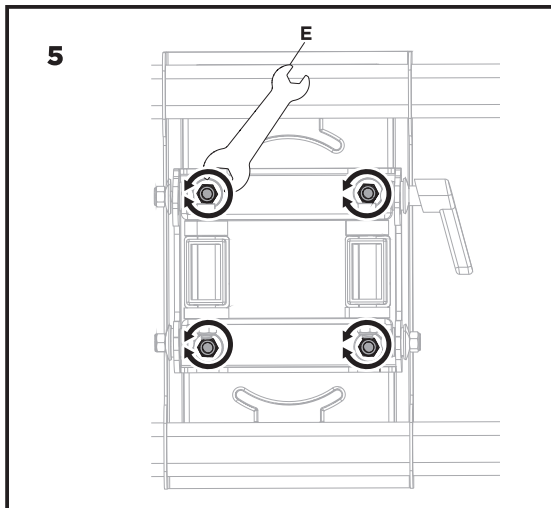

ВАЖЛИВО: перед встановленням переконайтеся, що в комплекті є всі деталі відповідно до списку комплектуючих. Якщо не вистачає будь-яких деталей або вони зламані, зв'яжіться з дистриб'ютором.

Поворотне кріплення з кутом нахилу для ТВ 43-90" 2E Годкокма, винесення 69~1044 мм, сумісність VESA 200x200,300x200,400x200,300x300,400x300,400x400,600x400,800x400. Навантаження до 80кг. Кут нахилу +5°~-15°, повороту +60°~-60° та горизонт +3°~-3°. Габарити 1044x885x430 мм, чорний колір.

Інструкція зі встановлення

ПОВОРОТНЕ КРІПЛЕННЯ З КУТОМ НАХИЛУ ТВ

2E ГОДКОКМА

2E2GEN800.80.100

2e.ua

2E2GEN800.80.100

VESA Compatible
200x200 300x200 300x300
400x200 400x300 400x400
600x400 800x400

EN