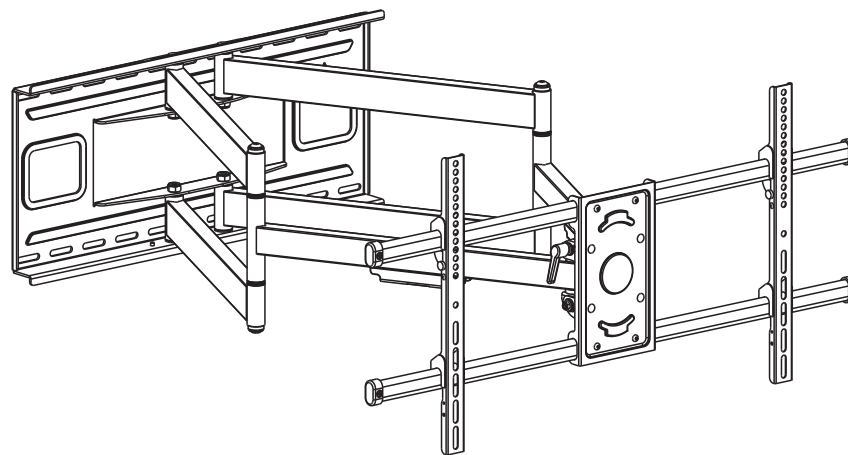

ВАЖЛИВО: перед встановленням переконайтеся, що в комплекті є всі деталі відповідно до списку комплектуючих. Якщо не вистачає будь-яких деталей або вони зламані, зв'яжіться з дистриб'ютором.

Поворотне кріплення з кутом нахилу для ТВ 43-90" 2E Годкокма, винесення 69~1044 мм, сумісність VESA 200x200,300x200,400x200,300x300,400x300,400x400,600x400,800x400. Навантаження до 80кг. Кут нахилу +5°~-15°, повороту +60°~-60° та горизонт +3°~-3°. Габарити 1044x885x430 мм, чорний колір.

Інструкція зі встановлення

ПОВОРОТНЕ КРІПЛЕННЯ З КУТОМ НАХИЛУ ТВ

2E ГОДКОКМА

2E2GEN800.80.100

2e.ua

2E2GEN800.80.100

VESA Compatible
200x200 300x200 300x300
400x200 400x300 400x400
600x400 800x400

EN