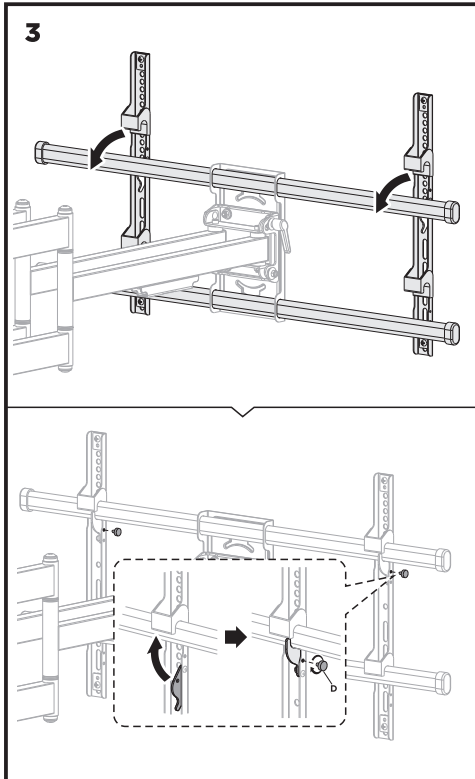

2E2GEN800.80.100

2e.ua

2E2GEN800.80.100

VESA Compatible
200x200 300x200 300x300
400x200 400x300 400x400
600x400 800x400

90"
MAX

80kg
(176lbs)
RATED

RU

Перед началом установки и сборки прочитайте инструкцию по установке. Если у вас возникли вопросы по инструкциям или предупреждениям, свяжитесь с дистрибьютором.