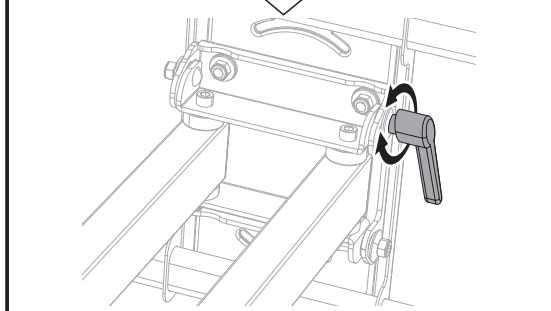

Інструкція зі встановлення

ПОВОРОТНЕ КРІПЛЕННЯ З КУТОМ НАХИЛУ ТВ

2E ГОДКОКМА

2E2GEN800.80.100

2e.ua

2E2GEN800.80.100

VESA Compatible
200x200 300x200 300x300
400x200 400x300 400x400
600x400 800x400

EN