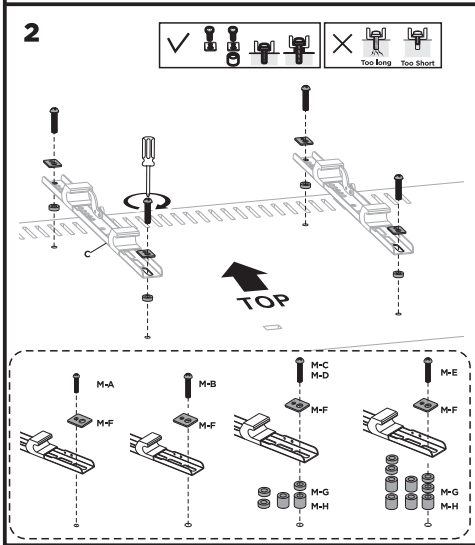

2E2GEN800.80.100

2e.ua

2E2GEN800.80.100

VESA Compatible
200x200 300x200 300x300
400x200 400x300 400x400
600x400 800x400

90"
MAX

80kg
(176lbs)
RATED

RU

Перед началом установки и сборки прочитайте инструкцию по установке. Если у вас возникли вопросы по инструкциям или предупреждениям, свяжитесь с дистрибьютором.

ВНИМАНИЕ:

- Использование продуктов, вес которых превышает указанный расчетный вес, может привести к травмам.
- Сопротивления должны быть установлены, как показано в монтажных инструкциях.
- Неправильная установка может привести к серьезным травмам.
- Необходимо использовать специальные инструменты.
- Изделие должно устанавливаться только профессионалами.
- Устройство предназначено для установки на деревянные каркасные стены, твердые цементные или кирпичные стены.
- Убедитесь, что поверхность стены выдержит вес всего установленного оборудования и комплектующих.
- Необходимо использовать монтажные винты, входящие в комплект, и НЕ ЗАТЯГИВАЙТЕ СЛИШКОМ СИЛЬНО крепежные винты.
- Данное изделие содержит мелкие детали, представляющие опасность удушья при глотании. Такие детали следует хранить в недоступном для детей месте.
- Данное изделие предназначено только для эксплуатации в помещениях. Использование данного изделия на улице может привести к поломке изделия и травмам.