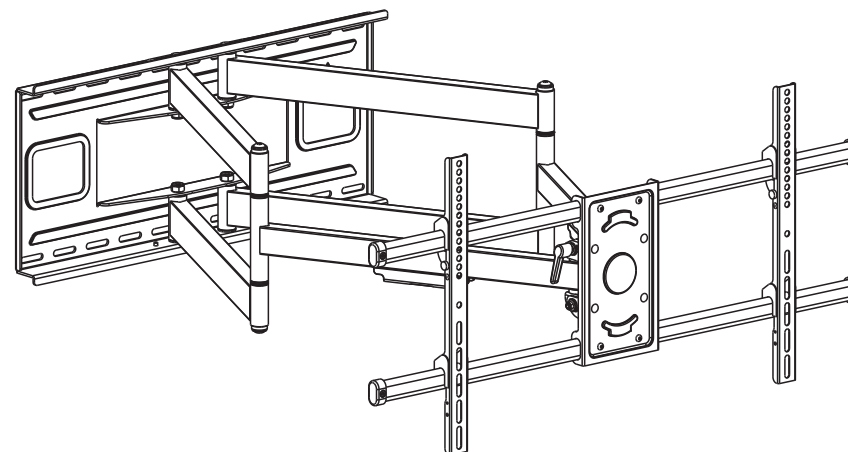

⚠ CAUTION:

- Use with products heavier than the rated weights indicated may result in instability causing possible injury.
- Please closely follow the assembly instructions. Improper installation may result in damage or serious personal injury.
- Proper tools must be used. This product should only be installed by professionals.
- This product is designed to be installed on solid concrete walls, masonry walls or wood stud walls.
- Make sure that the wall surface will safely support the combined weight of the equipment and all attached hardware and components.
- Use the mounting screws provided and DO NOT OVERTIGHTEN mounting screws.
- This product contains small items that could be a choking hazard if swallowed. Keep these items away from children.
- This product is intended for indoor use only. Using this product outdoors could lead to product failure and personal injury.

IMPORTANT: Ensure that you have received all parts according to the component checklist prior to installation. If any parts are missing or faulty, contact your place of purchase for a replacement.

MAINTENANCE: Check that the product is secure and safe to use at regular intervals (at least every three months).

Instruction Manual

FULL MOTION TV MOUNT

2E GODKOKMA