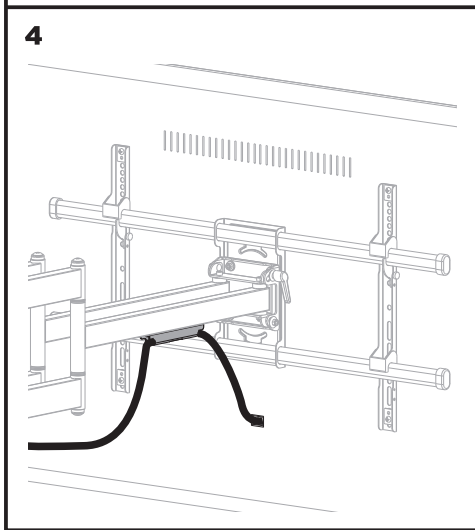

2E2GEN800.80.100

2e.ua

2E2GEN800.80.100

VESA Compatible
200x200 300x200 300x300
400x200 400x300 400x400
600x400 800x400

90"
MAX

80kg
(176lbs)
RATED

RU

Перед началом установки и сборки прочитайте инструкцию по установке. Если у вас возникли вопросы по инструкциям или предупреждениям, свяжитесь с дистрибьютором.