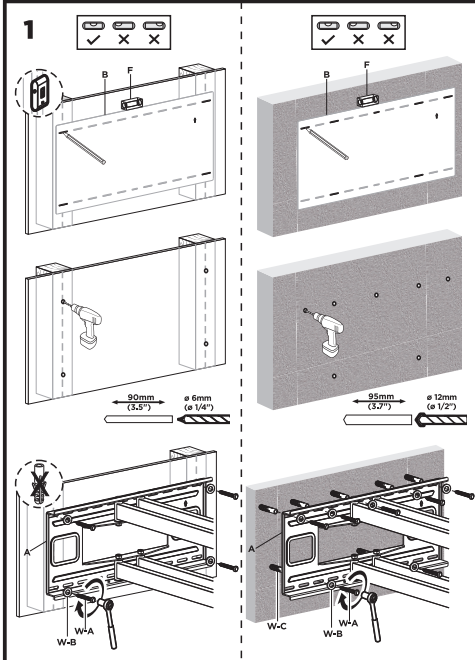

ВАЖЛИВО: перед встановленням переконайтеся, що в комплекті є всі деталі відповідно до списку комплектуючих. Якщо не вистачає будь-яких деталей або вони зламані, зв'яжіться з дистриб'ютором.

Поворотне кріплення з кутом нахилу для ТВ 43-90" 2E Годкокма, винесення 69~1044 мм, сумісність VESA 200x200,300x200,400x200,300x300,400x300,400x400,600x400,800x400. Навантаження до 80кг. Кут нахилу +5°~-15°, повороту +60°~-60° та горизонт +3°~-3°. Габарити 1044x885x430 мм, чорний колір.

Інструкція зі встановлення

ПОВОРОТНЕ КРІПЛЕННЯ З КУТОМ НАХИЛУ ТВ

2E ГОДКОКМА

2E2GEN800.80.100

2e.ua

2E2GEN800.80.100

VESA Compatible
200x200 300x200 300x300
400x200 400x300 400x400
600x400 800x400

EN