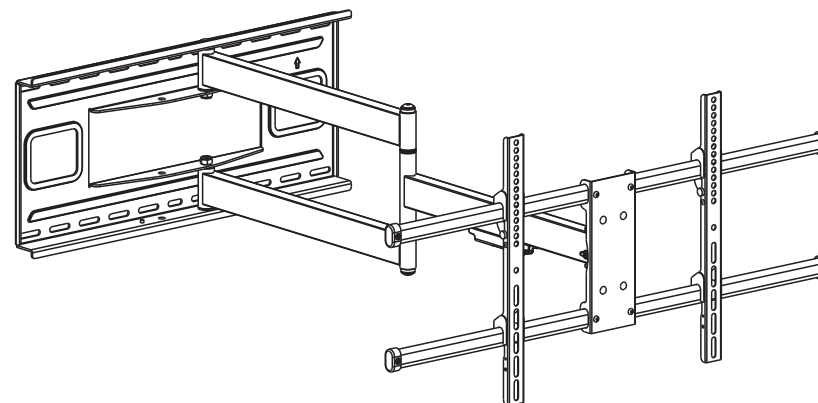

ВНИМАНИЕ:

- Использование продуктов, вес которых превышает указанный расчетный вес, может привести к травмам.
- Сопротивления должны быть установлены, как показано в монтажных инструкциях.
- Неправильная установка может привести к серьезным травмам.
- Необходимо использовать специальные инструменты.
- Изделие должно устанавливаться только профессионалами.
- Устройство предназначено для установки на деревянные каркасные стены, твердые цементные или кирпичные стены.
- Убедитесь, что поверхность стены выдержит вес всего установленного оборудования и комплектующих.
- Необходимо использовать монтажные винты, входящие в комплект, и НЕ ЗАТЯГИВАЙТЕ СЛИШКОМ СИЛЬНО крепежные винты.
- Данное изделие содержит мелкие детали, представляющие опасность удушья при глотании. Такие детали следует хранить в недоступном для детей месте.
- Данное изделие предназначено только для эксплуатации в помещениях. Использование данного изделия на улице может привести к поломке изделия и травмам.

ВАЖНО: перед установкой убедитесь, что в комплекте есть все детали в соответствии со списком комплектующих. Если не хватает каких-либо деталей или они сломаны, свяжитесь с дистрибьютором.

Руководство по установке

НАКЛОННО-ПОВОРОТНОЕ КРЕПЛЕНИЕ ТВ

2E КОКБУ