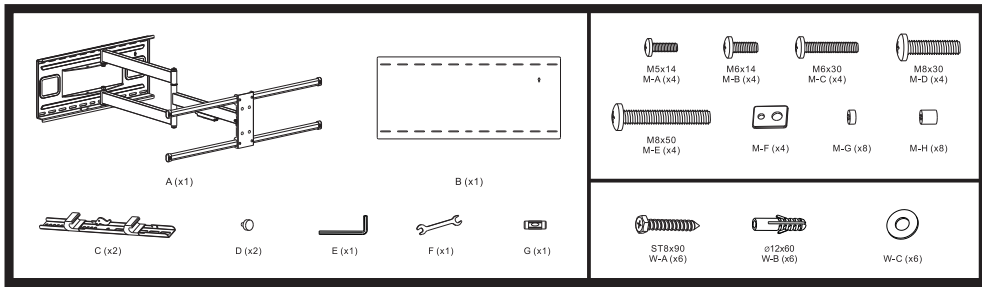

2E2GEN800.50.100

2e.ua

2E2GEN800.50.100

200x200 300x200
300x300 400x200
400x300 400x400
600x400 800x400

RU

Перед началом установки и сборки прочитайте инструкцию по установке. Если у вас возникли вопросы по инструкциям или предупреждениям, свяжитесь с дистрибьютором.