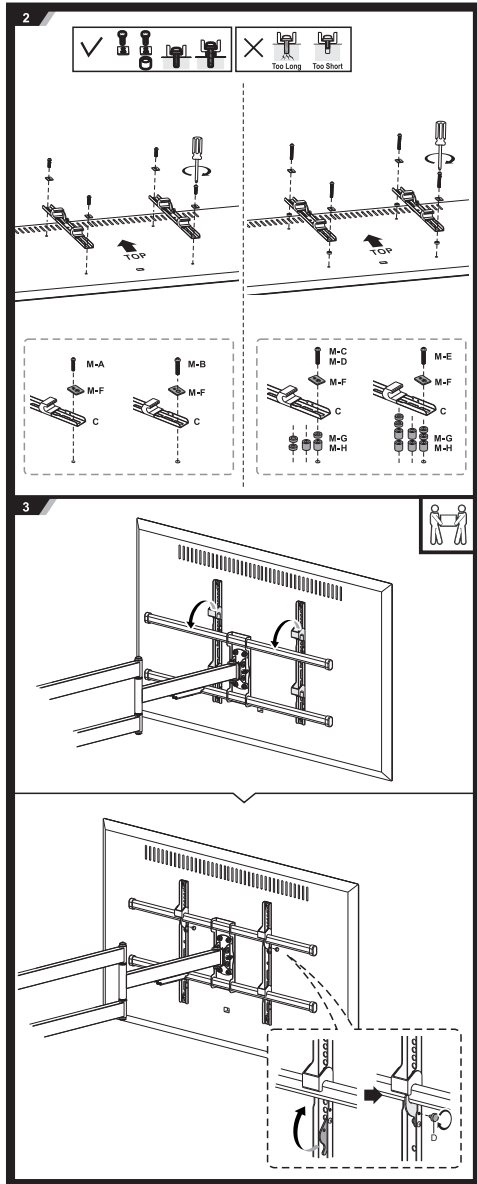

ВАЖЛИВО: перед встановленням переконайтеся, що в комплекті є всі деталі відповідно до списку комплектуючих. Якщо не вистачає будь-яких деталей або вони зламані, зв'яжіться з дистриб'ютором.

Поворотне кріплення з кутом нахилу для ТВ 43-80" 2E Кокбу, винесення 82~1015 мм, сумісність VESA 200x200,300x200,400x200,300x300,400x300,400x400,600x400,800x400. Навантаження до 50кг. Кут нахилу +5°~-15°, повороту +90°~-90° та горизонт +3°~-3°. Габарити 1015x885x430 мм, чорний колір.

2E2GEN800.50.100

2e.ua

2E2GEN800.50.100

200x200 300x200
300x300 400x200
400x300 400x400
600x400 800x400

RU

Перед началом установки и сборки прочитайте инструкцию по установке. Если у вас возникли вопросы по инструкциям или предупреждениям, свяжитесь с дистрибьютором.