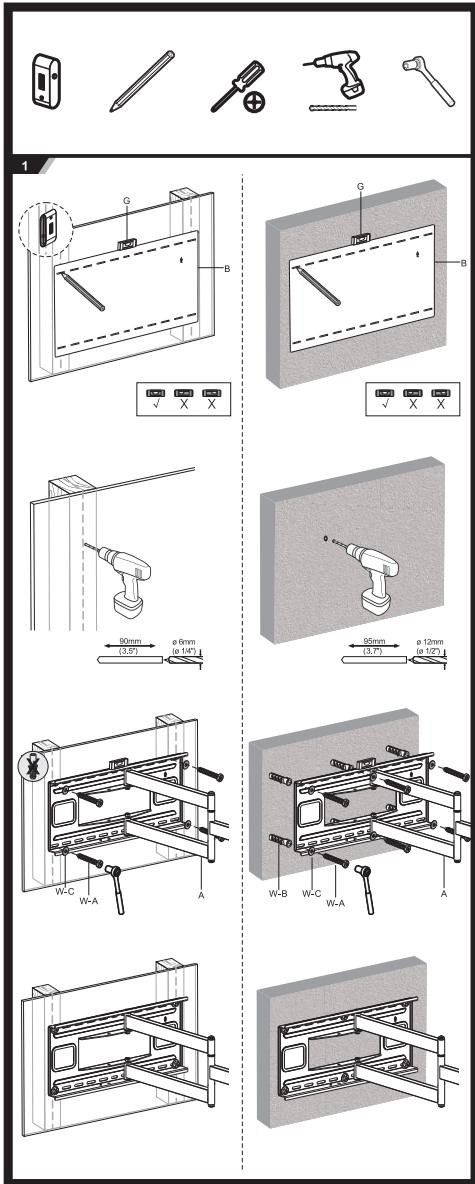

ВАЖЛИВО: перед встановленням переконайтеся, що в комплекті є всі деталі відповідно до списку комплектуючих. Якщо не вистачає будь-яких деталей або вони зламані, зв'яжіться з дистриб'ютором.

Поворотне кріплення з кутом нахилу для ТВ 43-80" 2E Кокбу, винесення 82~1015 мм, сумісність VESA 200x200,300x200,400x200,300x300,400x300,400x400,600x400,800x400. Навантаження до 50кг. Кут нахилу +5°~-15°, повороту +90°~-90° та горизонт +3°~-3°. Габарити 1015x885x430 мм, чорний колір.

Інструкція зі встановлення

ПОВОРОТНЕ КРІПЛЕННЯ З КУТОМ НАХИЛУ ТВ

2E КОКБУ

2E2GEN800.50.100

2e.ua

2E2GEN800.50.100

200x200 300x200
300x300 400x200
400x300 400x400
600x400 800x400

EN