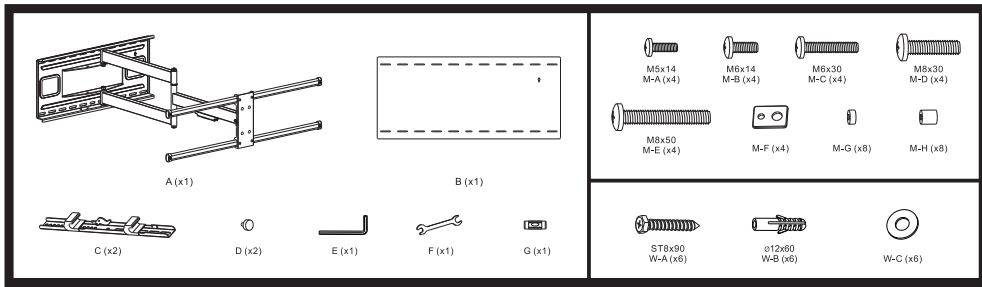

ВАЖЛИВО: перед встановленням переконайтеся, що в комплекті є всі деталі відповідно до списку комплектуючих. Якщо не вистачає будь-яких деталей або вони зламані, зв'яжіться з дистриб'ютором.

Поворотне кріплення з кутом нахилу для ТВ 43-80" 2E Кокбу, винесення 82~1015 мм, сумісність VESA 200x200,300x200,400x200,300x300,400x300,400x400,600x400,800x400. Навантаження до 50кг. Кут нахилу +5°~-15°, повороту +90°~-90° та горизонт +3°~-3°. Габарити 1015x885x430 мм, чорний колір.

Інструкція зі встановлення

ПОВОРОТНЕ КРІПЛЕННЯ З КУТОМ НАХИЛУ ТВ

2E КОКБУ

2E2GEN800.50.100

2e.ua

2E2GEN800.50.100

200x200 300x200
300x300 400x200
400x300 400x400
600x400 800x400

EN