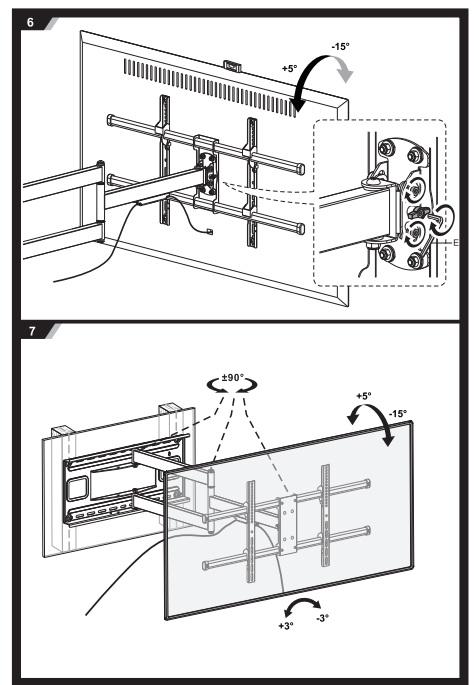

Інструкція зі встановлення

ПОВОРОТНЕ КРІПЛЕННЯ З КУТОМ НАХИЛУ ТВ

2E КОКБУ

2E2GEN800.50.100

2e.ua

2E2GEN800.50.100

200x200 300x200
300x300 400x200
400x300 400x400
600x400 800x400

EN