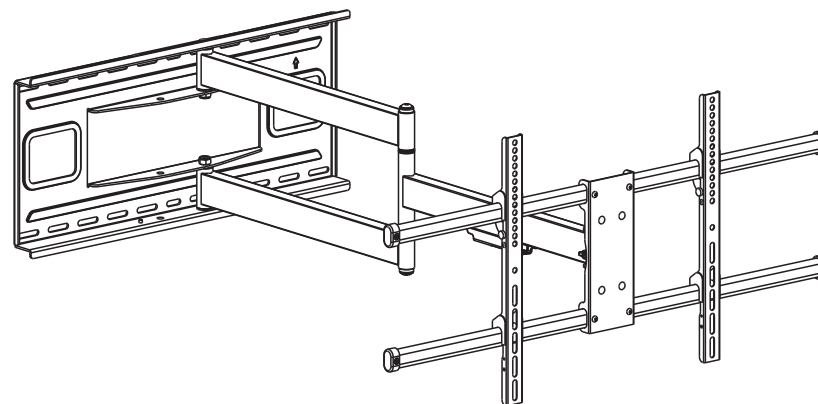

ВАЖЛИВО: перед встановленням переконайтеся, що в комплекті є всі деталі відповідно до списку комплектуючих. Якщо не вистачає будь-яких деталей або вони зламані, зв'яжіться з дистриб'ютором.

Поворотне кріплення з кутом нахилу для ТВ 43-80" 2E Кокбу, винесення 82~1015 мм, сумісність VESA 200x200,300x200,400x200,300x300,400x300,400x400,600x400,800x400. Навантаження до 50кг. Кут нахилу +5°~-15°, повороту +90°~-90° та горизонт +3°~-3°. Габарити 1015x885x430 мм, чорний колір.

Інструкція зі встановлення

ПОВОРОТНЕ КРІПЛЕННЯ З КУТОМ НАХИЛУ ТВ

2E КОКБУ

2E2GEN800.50.100

2e.ua

2E2GEN800.50.100

200x200 300x200
300x300 400x200
400x300 400x400
600x400 800x400

EN