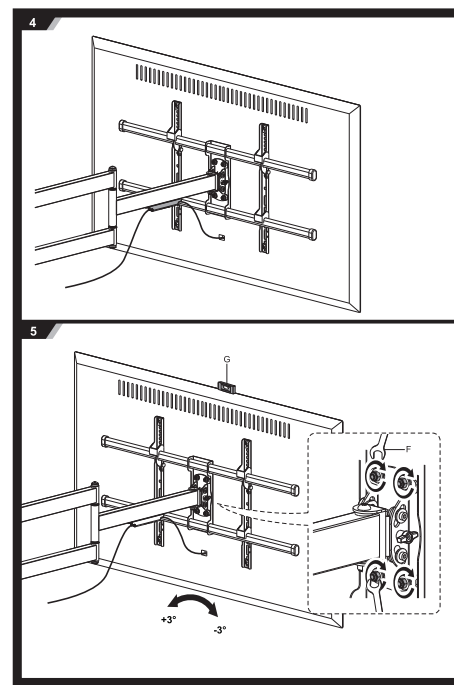

Інструкція зі встановлення

ПОВОРОТНЕ КРІПЛЕННЯ З КУТОМ НАХИЛУ ТВ

2E КОКБУ

2E2GEN800.50.100

2e.ua

2E2GEN800.50.100

200x200 300x200
300x300 400x200
400x300 400x400
600x400 800x400

EN