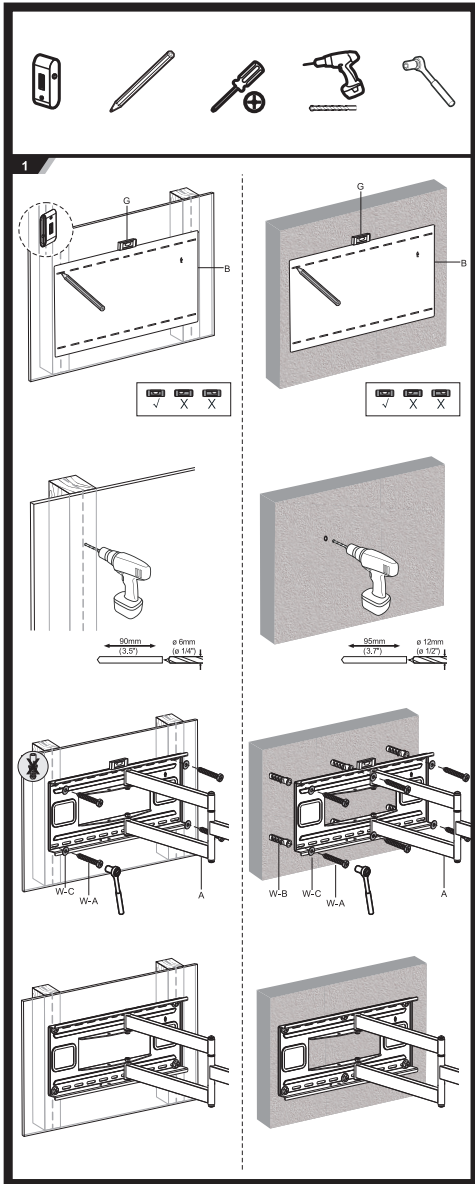

ВАЖЛИВО: перед встановленням переконайтеся, що в комплекті є всі деталі відповідно до списку комплектуючих. Якщо не вистачає будь-яких деталей або вони зламані, зв'яжіться з дистриб'ютором.

Поворотне кріплення з кутом нахилу для ТВ 43-80" 2E Кокбу, винесення 82~1015 мм, сумісність VESA 200x200,300x200,400x200,300x300,400x300,400x400,600x400,800x400. Навантаження до 50кг. Кут нахилу +5°~-15°, повороту +90°~-90° та горизонт +3°~-3°. Габарити 1015x885x430 мм, чорний колір.

2E2GEN800.50.100

2e.ua

2E2GEN800.50.100

200x200 300x200
300x300 400x200
400x300 400x400
600x400 800x400

RU

Перед началом установки и сборки прочитайте инструкцию по установке. Если у вас возникли вопросы по инструкциям или предупреждениям, свяжитесь с дистрибьютором.

ВНИМАНИЕ:

- Использование продуктов, вес которых превышает указанный расчетный вес, может привести к травмам.
- Сопротивления должны быть установлены, как показано в монтажных инструкциях.
- Неправильная установка может привести к серьезным травмам.
- Необходимо использовать специальные инструменты.
- Изделие должно устанавливаться только профессионалами.
- Устройство предназначено для установки на деревянные каркасные стены, твердые цементные или кирпичные стены.
- Убедитесь, что поверхность стены выдержит вес всего установленного оборудования и комплектующих.
- Необходимо использовать монтажные винты, входящие в комплект, и НЕ ЗАТЯГИВАЙТЕ СЛИШКОМ СИЛЬНО крепежные винты.
- Данное изделие содержит мелкие детали, представляющие опасность удушья при глотании. Такие детали следует хранить в недоступном для детей месте.
- Данное изделие предназначено только для эксплуатации в помещениях. Использование данного изделия на улице может привести к поломке изделия и травмам.