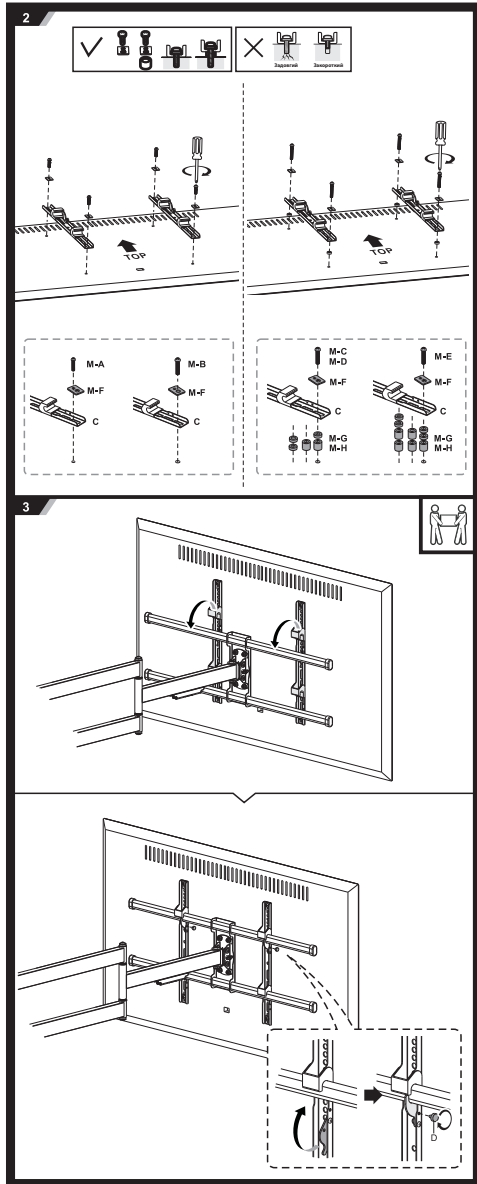

ВАЖЛИВО: перед встановленням переконайтеся, що в комплекті є всі деталі відповідно до списку комплектуючих. Якщо не вистачає будь-яких деталей або вони зламані, зв'яжіться з дистриб'ютором.

Поворотне кріплення з кутом нахилу для ТВ 43-80" 2E Кокбу, винесення 82~1015 мм, сумісність VESA 200x200,300x200,400x200,300x300,400x300,400x400,600x400,800x400. Навантаження до 50кг. Кут нахилу +5°~-15°, повороту +90°~-90° та горизонт +3°~-3°. Габарити 1015x885x430 мм, чорний колір.

Інструкція зі встановлення

ПОВОРОТНЕ КРІПЛЕННЯ З КУТОМ НАХИЛУ ТВ

2E КОКБУ

2E2GEN800.50.100

2e.ua

2E2GEN800.50.100

200x200 300x200
300x300 400x200
400x300 400x400
600x400 800x400

EN