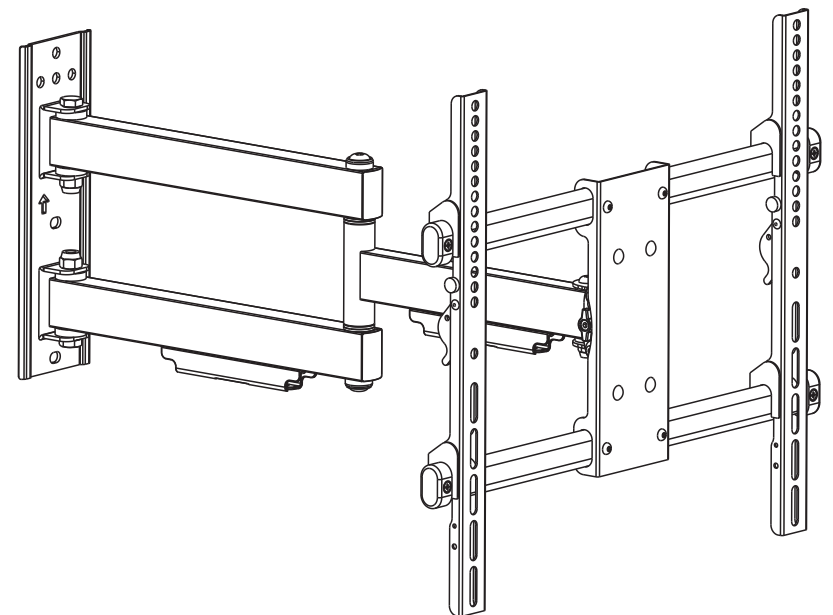

ВАЖЛИВО: перед встановленням переконайтеся, що в комплекті є всі деталі відповідно до списку комплектуючих. Якщо не вистачає будь-яких деталей або вони зламані, зв'яжіться з дистриб'ютором.

Поворотне кріплення з кутом нахилу для ТВ 23-55" 2E Легдап, винесення 62~615 мм, сумісність VESA 200x200,400x200,300x300,400x400. Навантаження до 50кг. Кут нахилу +5°~-15°, повороту +90°~-90° та горизонт +3°~-3°. Габарити 615x485x430 мм, чорний колір.

Інструкція зі встановлення

ПОВОРОТНЕ КРІПЛЕННЯ З КУТОМ НАХИЛУ ТВ

2E ЛЕГДАП

2E2GEN400.50.60

6 88130 24838 9

2e.ua

2E2GEN400.50.60

200x200/300x300
400x200/400x400

55"
MAX

50kg
(110lbs)
RATED

4

5

6

Instruction Manual

FULL MOTION TV MOUNT

2E LEGDAP

2E2GEN400.50.60	VESA MOUNTING SOLUTIONS	200x200/300x300 400x200/400x400	55" MAX	50kg (110lbs) RATED
------------------------	-------------------------	------------------------------------	-------------------	----------------------------------