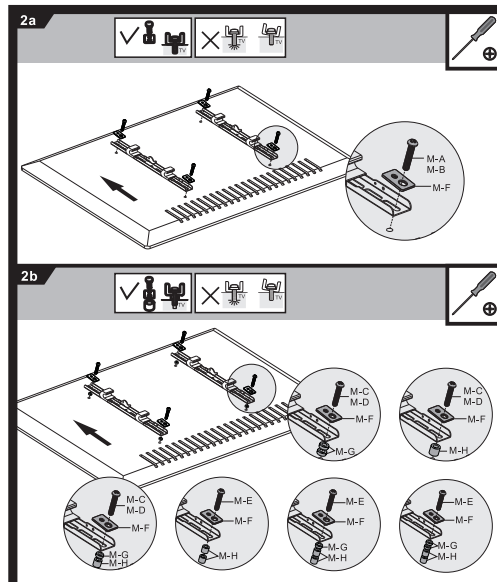

Інструкція зі встановлення

ПОВОРОТНЕ КРІПЛЕННЯ З КУТОМ НАХИЛУ ТВ

2E ЛЕГДАП

2E2GEN400.50.60

6 88130 24838 9

2e.ua

2E2GEN400.50.60

200x200/300x300
400x200/400x400

55"
MAX

50kg
(110lbs)
RATED

4

5

6

Instruction Manual

FULL MOTION TV MOUNT

2E LEGDAP

2E2GEN400.50.60	VESA MOUNTING SOLUTIONS	200x200/300x300 400x200/400x400	55" MAX	50kg (110lbs) RATED
------------------------	-------------------------	------------------------------------	-------------------	----------------------------------