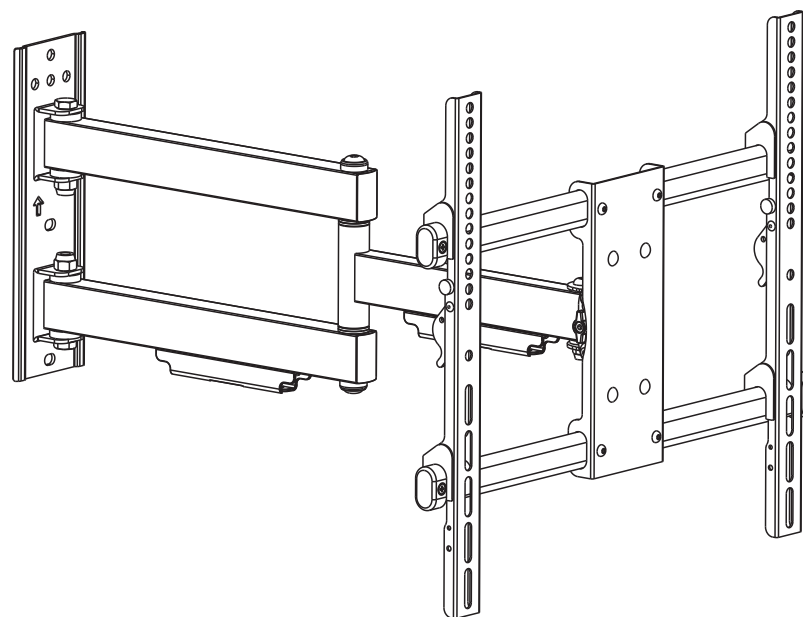

ВАЖЛИВО: перед встановленням переконайтеся, що в комплекті є всі деталі відповідно до списку комплектуючих. Якщо не вистачає будь-яких деталей або вони зламані, зв'яжіться з дистриб'ютором.

Поворотне кріплення з кутом нахилу для ТВ 23-55" 2E Легдап, винесення 62~615 мм, сумісність VESA 200x200,400x200,300x300,400x400. Навантаження до 50кг. Кут нахилу +5°~-15°, повороту +90°~-90° та горизонт +3°~-3°. Габарити 615x485x430 мм, чорний колір.

Інструкція зі встановлення

ПОВОРОТНЕ КРІПЛЕННЯ З КУТОМ НАХИЛУ ТВ

2E ЛЕГДАП

2E2GEN400.50.60

6 88130 24838 9

2e.ua

2E2GEN400.50.60

200x200/300x300
400x200/400x400

55"
MAX

50kg
(110lbs)
RATED

4

5

6

Instruction Manual

FULL MOTION TV MOUNT

2E LEGDAP