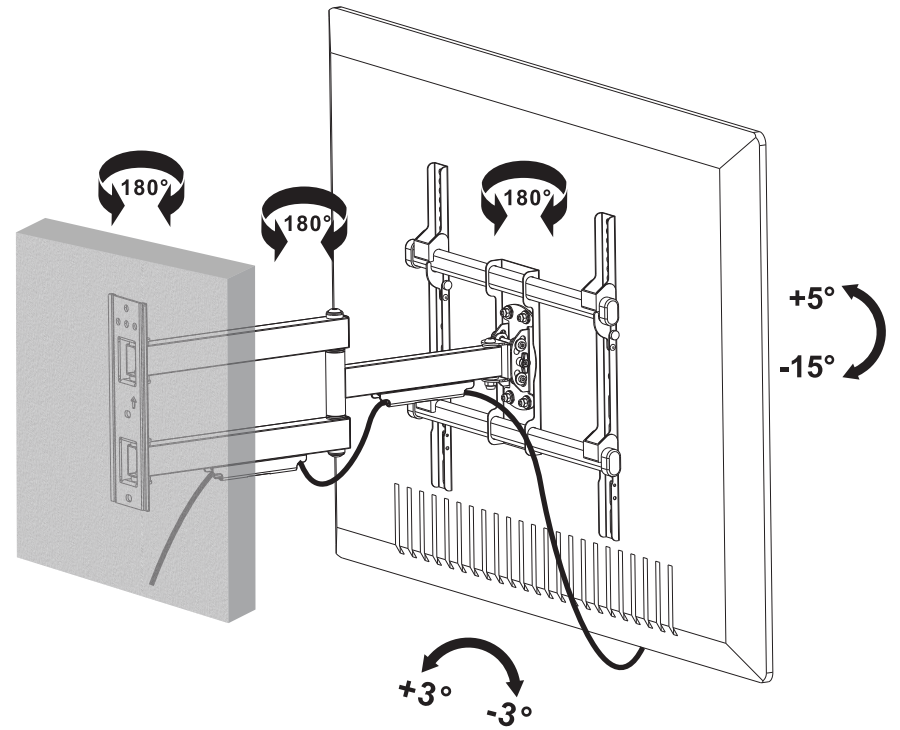

Інструкція зі встановлення

ПОВОРОТНЕ КРІПЛЕННЯ З КУТОМ НАХИЛУ ТВ

2E ЛЕГДАП

2E2GEN400.50.60

6 88130 24838 9

2e.ua

2E2GEN400.50.60

200x200/300x300
400x200/400x400

55"
MAX

50kg
(110lbs)
RATED

4

5

6

Instruction Manual

FULL MOTION TV MOUNT

2E LEGDAP