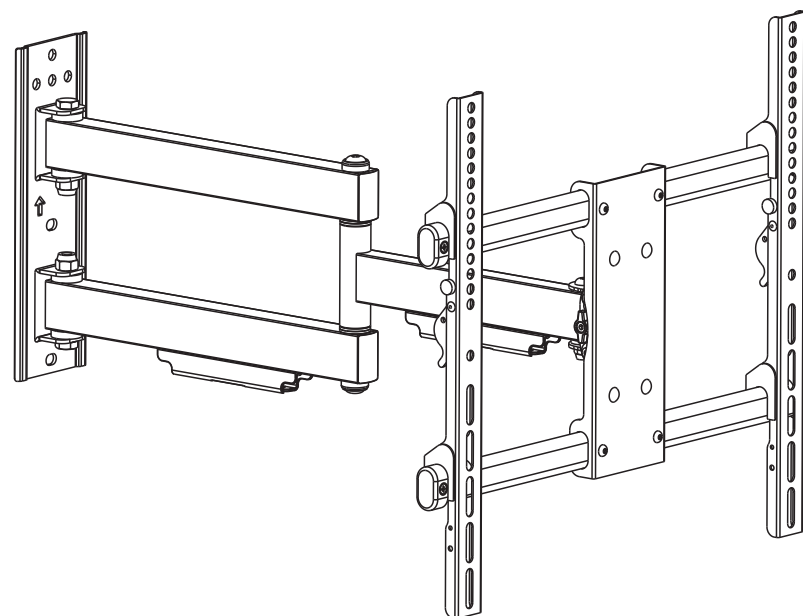

ВНИМАНИЕ:

- Использование продуктов, вес которых превышает указанный расчетный вес, может привести к травмам.
- Сопротивления должны быть установлены, как показано в монтажных инструкциях.
- Неправильная установка может привести к серьезным травмам.
- Необходимо использовать специальные инструменты.
- Изделие должно устанавливаться только профессионалами.
- Устройство предназначено для установки на деревянные каркасные стены, твердые цементные или кирпичные стены.
- Убедитесь, что поверхность стены выдержит вес всего установленного оборудования и комплектующих.
- Необходимо использовать монтажные винты, входящие в комплект, и НЕ ЗАТЯГИВАЙТЕ СЛИШКОМ СИЛЬНО крепежные винты.
- Данное изделие содержит мелкие детали, представляющие опасность удушья при глотании. Такие детали следует хранить в недоступном для детей месте.
- Данное изделие предназначено только для эксплуатации в помещениях. Использование данного изделия на улице может привести к поломке изделия и травмам.

ВАЖНО: перед установкой убедитесь, что в комплекте есть все детали в соответствии со списком комплектующих. Если не хватает каких-либо деталей или они сломаны, свяжитесь с дистрибьютором.

Руководство по установке

НАКЛОННО-ПОВОРОТНОЕ КРЕПЛЕНИЕ ТВ

2E ЛЕГДАП