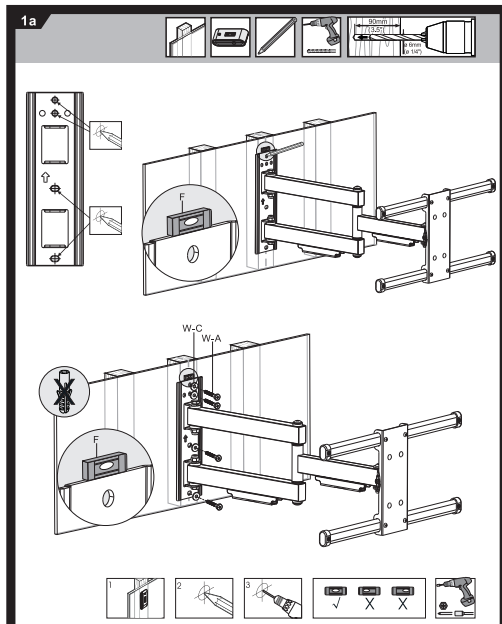

Інструкція зі встановлення

ПОВОРОТНЕ КРІПЛЕННЯ З КУТОМ НАХИЛУ ТВ

2E ЛЕГДАП

2E2GEN400.50.60

6 88130 24838 9

2e.ua

2E2GEN400.50.60

200x200/300x300
400x200/400x400

55"
MAX

50kg
(110lbs)
RATED

4

5

6

Instruction Manual

FULL MOTION TV MOUNT

2E LEGDAP

2E2GEN400.50.60	VESA MOUNTING SOLUTIONS	200x200/300x300 400x200/400x400	55" MAX	50kg (110lbs) RATED
------------------------	-------------------------	------------------------------------	-------------------	----------------------------------