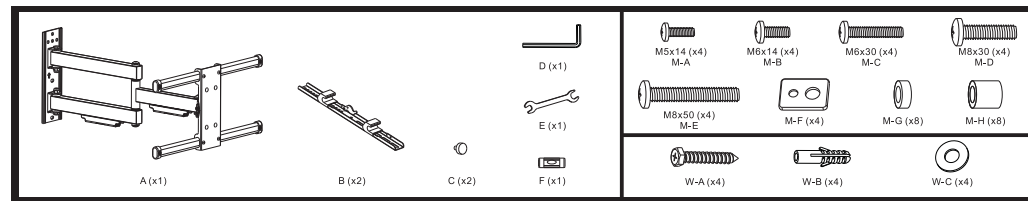

Інструкція зі встановлення

ПОВОРОТНЕ КРІПЛЕННЯ З КУТОМ НАХИЛУ ТВ

2E ЛЕГДАП

2E2GEN400.50.60

6 88130 24838 9

2e.ua

2E2GEN400.50.60

200x200/300x300
400x200/400x400

55"
MAX

50kg
(110lbs)
RATED

4

5

6

Instruction Manual

FULL MOTION TV MOUNT

2E LEGDAP

2E2GEN400.50.60	VESA MOUNTING SOLUTIONS	200x200/300x300 400x200/400x400	55" MAX	50kg (110lbs) RATED
------------------------	-------------------------	------------------------------------	-------------------	----------------------------------