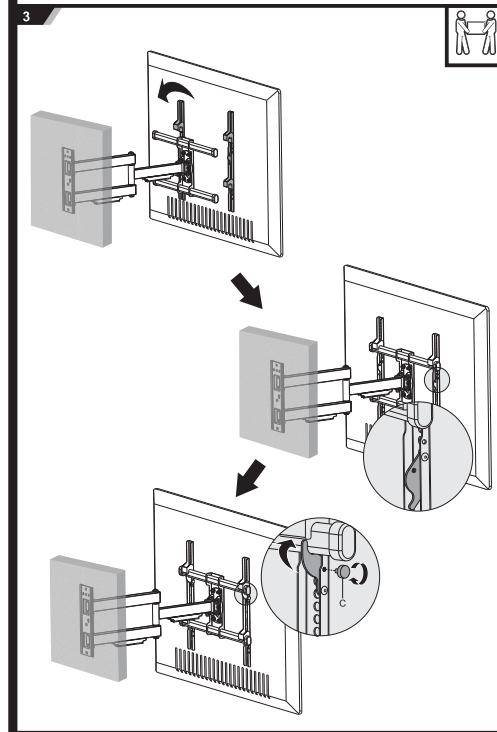

Інструкція зі встановлення

ПОВОРОТНЕ КРІПЛЕННЯ З КУТОМ НАХИЛУ ТВ

2E ЛЕГДАП

2E2GEN400.50.60

6 88130 24838 9

2e.ua

2E2GEN400.50.60

200x200/300x300
400x200/400x400

55"
MAX

50kg
(110lbs)
RATED

4

5

6

Instruction Manual

FULL MOTION TV MOUNT

2E LEGDAP