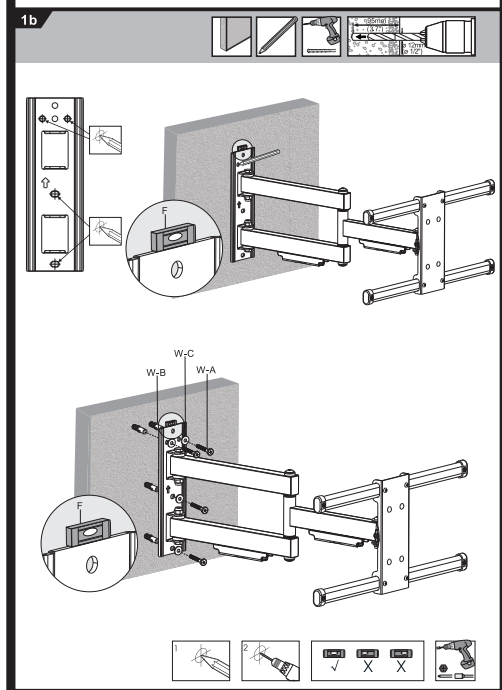

Інструкція зі встановлення

ПОВОРОТНЕ КРІПЛЕННЯ З КУТОМ НАХИЛУ ТВ

2E ЛЕГДАП

2E2GEN400.50.60

6 88130 24838 9

2e.ua

2E2GEN400.50.60

200x200/300x300
400x200/400x400

55"
MAX

50kg
(110lbs)
RATED

4

5

6

Instruction Manual

FULL MOTION TV MOUNT

2E LEGDAP

2E2GEN400.50.60	VESA MOUNTING SOLUTIONS	200x200/300x300 400x200/400x400	55" MAX	50kg (110lbs) RATED
------------------------	-------------------------	------------------------------------	-------------------	----------------------------------