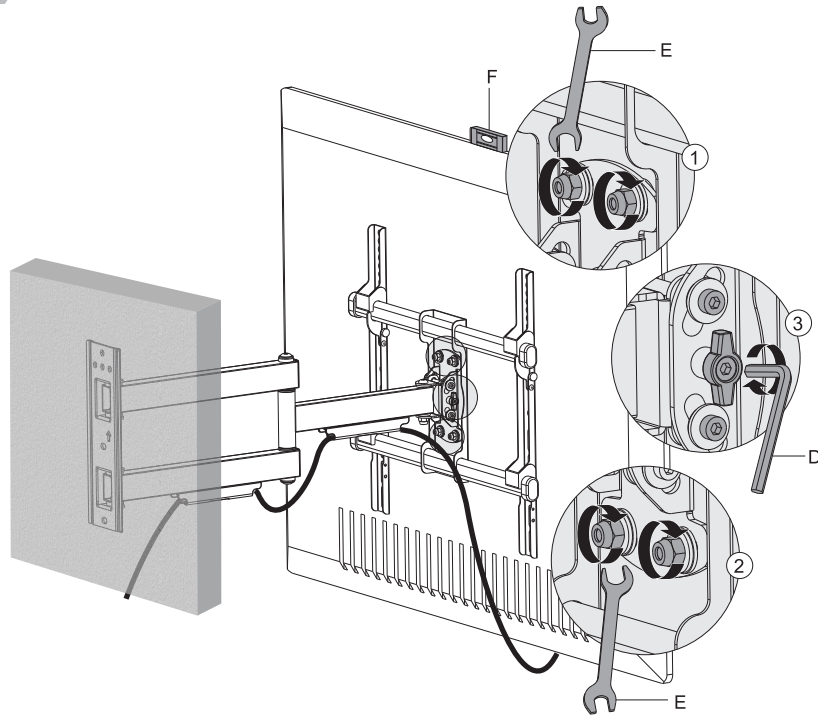

Інструкція зі встановлення

ПОВОРОТНЕ КРІПЛЕННЯ З КУТОМ НАХИЛУ ТВ

2E ЛЕГДАП

2E2GEN400.50.60

6 88130 24838 9

2e.ua

2E2GEN400.50.60

200x200/300x300
400x200/400x400

55"
MAX

50kg
(110lbs)
RATED

4

5

6

Instruction Manual

FULL MOTION TV MOUNT

2E LEGDAP