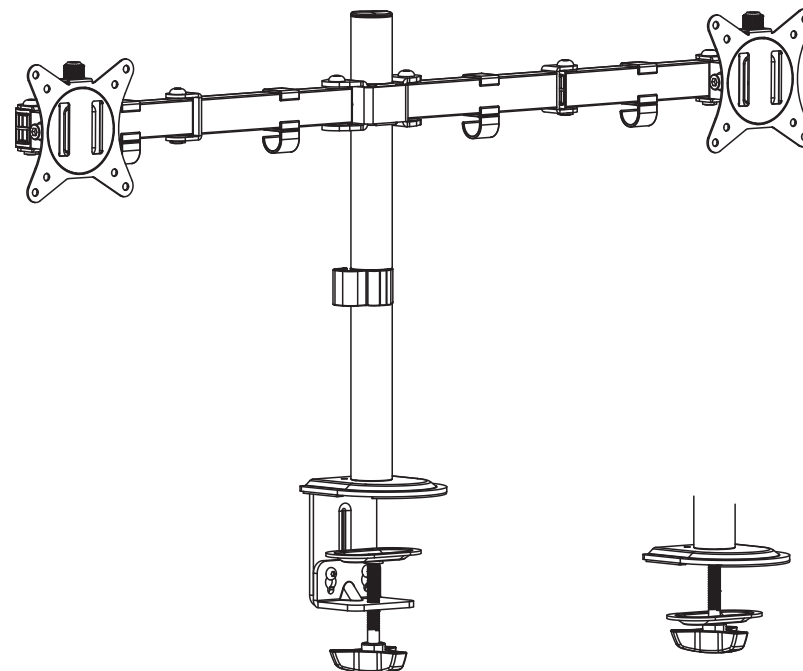

ВАЖЛИВО: перед встановленням переконайтеся, що в комплекті є всі деталі відповідно до списку комплектуючих. Якщо не вистачає будь-яких деталей або вони зламані, зв'яжіться з дистриб'ютором.

Настільне кріплення моніторів 2E Рейкіфе, 2 монітори, винесення 376 мм, сумісність з VESA 100x100,75x75, діагоналі 17"-32", Навантаження до 9 кг. Кут нахилу +45°~-45°, повороту +90°~-90° та обертання +180°~-180°. Габарити 869x112x561 мм. Стільниця товщиною 10~85 мм

2ECO2MON

2e.ua

Інструкція зі встановлення

НАСТІЛЬНЕ КРІПЛЕННЯ МОНІТОРІВ

2E РЕЙКІФЕ

2ECO2MON

VESA Compatible
75x75 100x100

Примітка:
Якщо дисплей не фіксується в бажаному положенні, затягніть гвинти, як показано на малюнку.