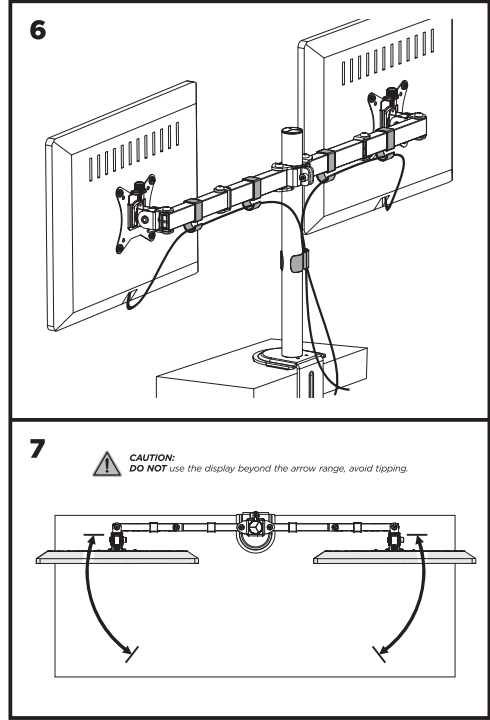

2ECO2MON

2e.ua

2ECO2MON

VESA Compatible
75x75 100x100

32"
MAX

9kg
19.8lbs
RATED

RU

Перед началом установки и сборки прочитайте инструкцию по установке. Если у вас возникли вопросы по инструкциям или предупреждениям, свяжитесь с дистрибьютором.