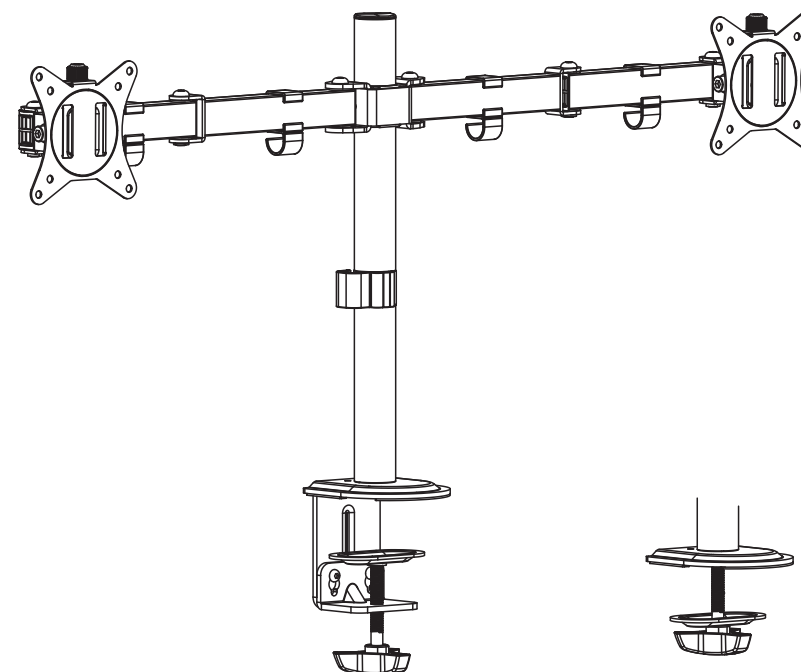

⚠ CAUTION:

- Use with products heavier than the rated weights indicated may result in instability causing possible injury.
- Please closely follow the assembly instructions. Improper installation may result in damage or serious personal injury.
- Proper tools must be used. This product should only be installed by professionals.
- This product is designed to be installed on solid concrete walls, masonry walls or wood stud walls.
- Make sure that the wall surface will safely support the combined weight of the equipment and all attached hardware and components.
- Use the mounting screws provided and DO NOT OVERTIGHTEN mounting screws.
- This product contains small items that could be a choking hazard if swallowed. Keep these items away from children.
- This product is intended for indoor use only. Using this product outdoors could lead to product failure and personal injury.

IMPORTANT: Ensure that you have received all parts according to the component checklist prior to installation. If any parts are missing or faulty, contact your place of purchase for a replacement.

MAINTENANCE: Check that the product is secure and safe to use at regular intervals (at least every three months).

Instruction Manual

DESKTOP DOUBLE MONITOR MOUNT

2E REYKIFE