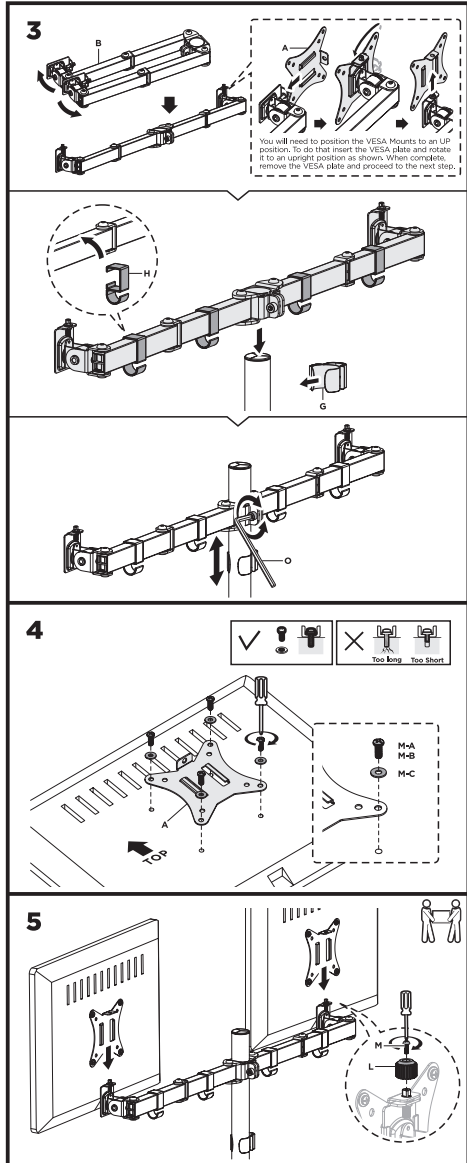

2ECO2MON

2e.ua

2ECO2MON

VESA Compatible
75x75 100x100

32"
MAX

9kg
19.8lbs
RATED

RU

Перед началом установки и сборки прочитайте инструкцию по установке. Если у вас возникли вопросы по инструкциям или предупреждениям, свяжитесь с дистрибьютором.

ВНИМАНИЕ:

- Использование продуктов, вес которых превышает указанный расчетный вес, может привести к травмам.
- Сопротивления должны быть установлены, как показано в монтажных инструкциях.
- Неправильная установка может привести к серьезным травмам.
- Необходимо использовать специальные инструменты.
- Изделие должно устанавливаться только профессионалами.
- Устройство предназначено для установки на деревянные каркасные стены, твердые цементные или кирпичные стены.
- Убедитесь, что поверхность стены выдержит вес всего установленного оборудования и комплектующих.
- Необходимо использовать монтажные винты, входящие в комплект, и НЕ ЗАТЯГИВАЙТЕ СЛИШКОМ СИЛЬНО крепежные винты.
- Данное изделие содержит мелкие детали, представляющие опасность удушья при глотании. Такие детали следует хранить в недоступном для детей месте.
- Данное изделие предназначено только для эксплуатации в помещениях. Использование данного изделия на улице может привести к поломке изделия и травмам.