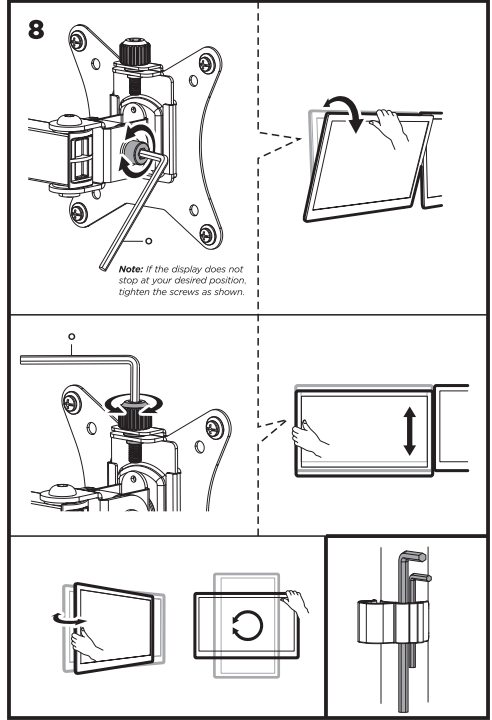

2ECO2MON

2e.ua

2ECO2MON

VESA Compatible
75x75 100x100

32"
MAX

9kg
19.8lbs
RATED

RU

Перед началом установки и сборки прочитайте инструкцию по установке. Если у вас возникли вопросы по инструкциям или предупреждениям, свяжитесь с дистрибьютором.