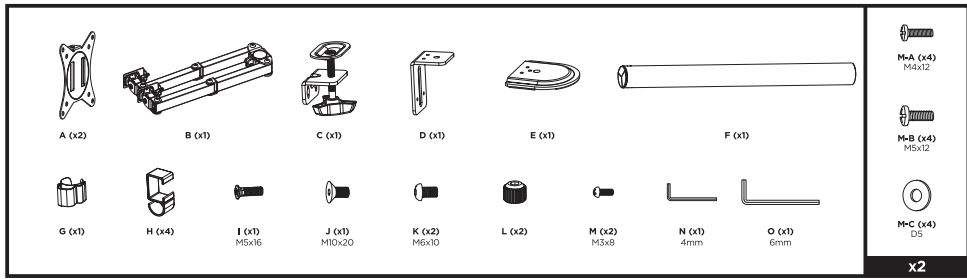

2ECO2MON

2e.ua

2ECO2MON

VESA Compatible
75x75 100x100

32"
MAX

9kg
19.8lbs
RATED

RU

Перед началом установки и сборки прочитайте инструкцию по установке. Если у вас возникли вопросы по инструкциям или предупреждениям, свяжитесь с дистрибьютором.