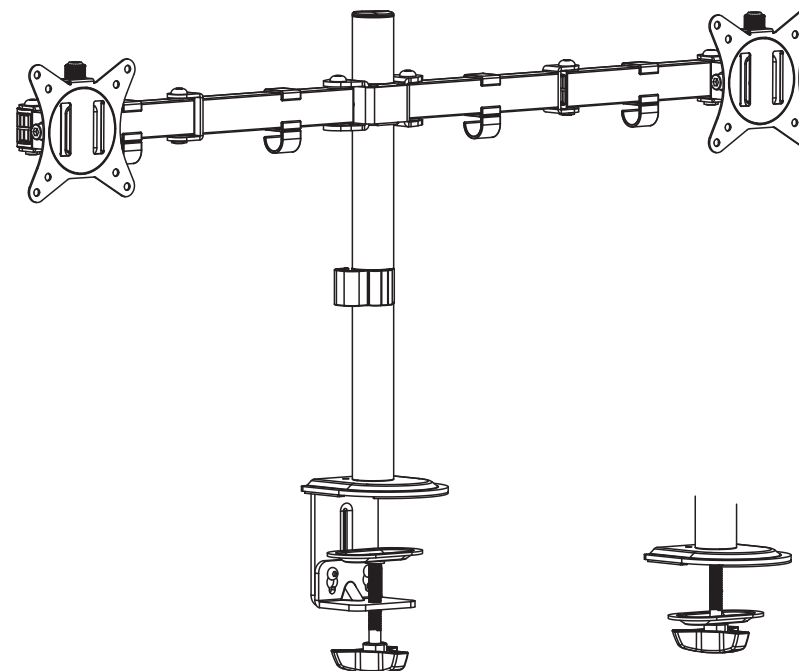

ВАЖЛИВО: перед встановленням переконайтеся, що в комплекті є всі деталі відповідно до списку комплектуючих. Якщо не вистачає будь-яких деталей або вони зламані, зв'яжіться з дистриб'ютором.

Настільне кріплення моніторів 2E Рейкіфе, 2 монітори, винесення 376 мм, сумісність з VESA 100x100,75x75, діагоналі 17"-32", Навантаження до 9 кг. Кут нахилу +45°~-45°, повороту +90°~-90° та обертання +180°~-180°. Габарити 869x112x561 мм. Стільниця товщиною 10~85 мм

2ECO2MON

2e.ua

Руководство по установке

НАСТОЛЬНОЕ КРЕПЛЕНИЕ МОНИТОРОВ

2E РЕЙКИФЕ

2ECO2MON

VESA Compatible
75x75 100x100

32"
MAX