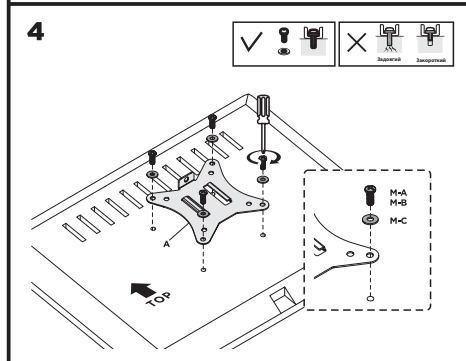

ВАЖЛИВО: перед встановленням переконайтеся, що в комплекті є всі деталі відповідно до списку комплектуючих. Якщо не вистачає будь-яких деталей або вони зламані, зв'яжіться з дистриб'ютором.

Настільне кріплення монітора 2E Джотран, 1 монітор, винесення 200 мм, сумісність з VESA 100x100,75x75, діагоналі 17"-32", Навантаження до 9 кг. Кут нахилу +45°~-45°, повороту +90°~-90° та обертання +180°~-180°. Габарити 116x308x561 мм. Стільниця товщиною 10~85 мм

2ECO1MON

2e.ua

Інструкція зі встановлення

НАСТІЛЬНЕ КРІПЛЕННЯ МОНІТОРА

2E ДЖОТРАН

2ECO1MON

VESA Compatible
75x75 100x100

32"
MAX

9kg
19.8lbs
RATED

EN

📖 Read the entire instruction manual before you start installation and assembly. If you have any questions regarding any of the instructions or warnings, please contact your local distributor for assistance.