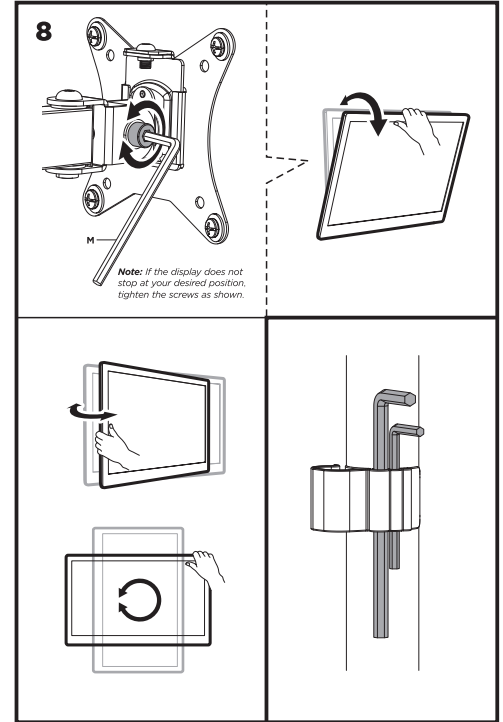

2ECO1MON

2e.ua

2ECO1MON

VESA Compatible
75x75 100x100

32"
MAX

9kg
19.8lbs
RATED

RU

Перед началом установки и сборки прочитайте инструкцию по установке. Если у вас возникли вопросы по инструкциям или предупреждениям, свяжитесь с дистрибьютором.