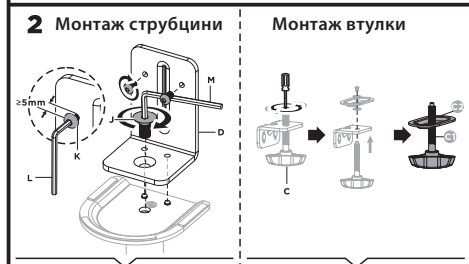

2ECO1MON

2e.ua

Інструкція зі встановлення

НАСТІЛЬНЕ КРІПЛЕННЯ МОНІТОРА

2E ДЖОТРАН

2ECO1MON

VESA Compatible
75x75 100x100

32"
MAX

9kg
19.8lbs
RATED

EN

📖 Read the entire instruction manual before you start installation and assembly. If you have any questions regarding any of the instructions or warnings, please contact your local distributor for assistance.