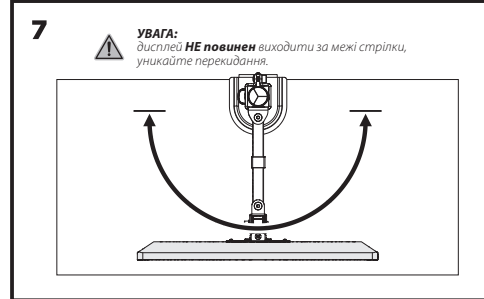

2ECO1MON

2e.ua

Інструкція зі встановлення

НАСТІЛЬНЕ КРІПЛЕННЯ МОНІТОРА

2E ДЖОТРАН

2ECO1MON

VESA Compatible
75x75 100x100

32"
MAX

9kg
19.8lbs
RATED

EN

📖 Read the entire instruction manual before you start installation and assembly. If you have any questions regarding any of the instructions or warnings, please contact your local distributor for assistance.