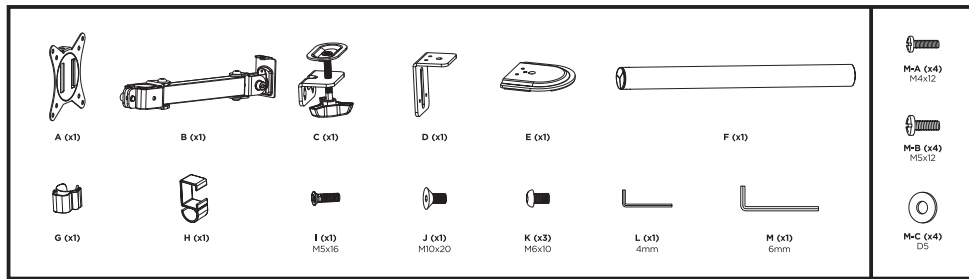

ВАЖЛИВО: перед встановленням переконайтеся, що в комплекті є всі деталі відповідно до списку комплектуючих. Якщо не вистачає будь-яких деталей або вони зламані, зв'яжіться з дистриб'ютором.

Настільне кріплення монітора 2E Джотран, 1 монітор, винесення 200 мм, сумісність з VESA 100x100,75x75, діагоналі 17"-32", Навантаження до 9 кг. Кут нахилу +45°~-45°, повороту +90°~-90° та обертання +180°~-180°. Габарити 116x308x561 мм. Стільниця товщиною 10~85 мм

2ECO1MON

2e.ua

Інструкція зі встановлення

НАСТІЛЬНЕ КРІПЛЕННЯ МОНІТОРА

2E ДЖОТРАН

2ECO1MON

VESA Compatible
75x75 100x100

32"
MAX

9kg
19.8lbs
RATED

EN

📖 Read the entire instruction manual before you start installation and assembly. If you have any questions regarding any of the instructions or warnings, please contact your local distributor for assistance.