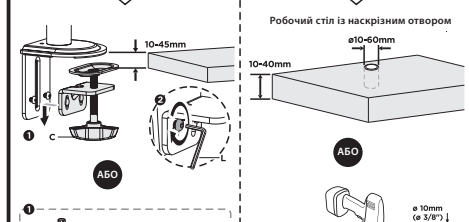

2ECO1MON

2e.ua

Інструкція зі встановлення

НАСТІЛЬНЕ КРІПЛЕННЯ МОНІТОРА

2E ДЖОТРАН

2ECO1MON

VESA Compatible
75x75 100x100

32"
MAX

9kg
19.8lbs
RATED

EN

📖 Read the entire instruction manual before you start installation and assembly. If you have any questions regarding any of the instructions or warnings, please contact your local distributor for assistance.