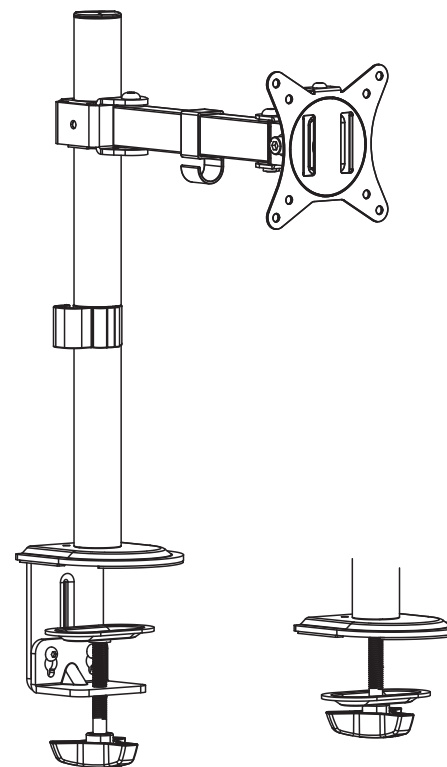

ВАЖЛИВО: перед встановленням переконайтеся, що в комплекті є всі деталі відповідно до списку комплектуючих. Якщо не вистачає будь-яких деталей або вони зламані, зв'яжіться з дистриб'ютором.

Настільне кріплення монітора 2E Джотран, 1 монітор, винесення 200 мм, сумісність з VESA 100x100,75x75, діагоналі 17"-32", Навантаження до 9 кг. Кут нахилу +45°~-45°, повороту +90°~-90° та обертання +180°~-180°. Габарити 116x308x561 мм. Стільниця товщиною 10~85 мм

2ECO1MON

2e.ua

Інструкція зі встановлення

НАСТІЛЬНЕ КРІПЛЕННЯ МОНІТОРА

2E ДЖОТРАН

2ECO1MON

VESA Compatible
75x75 100x100

32"
MAX