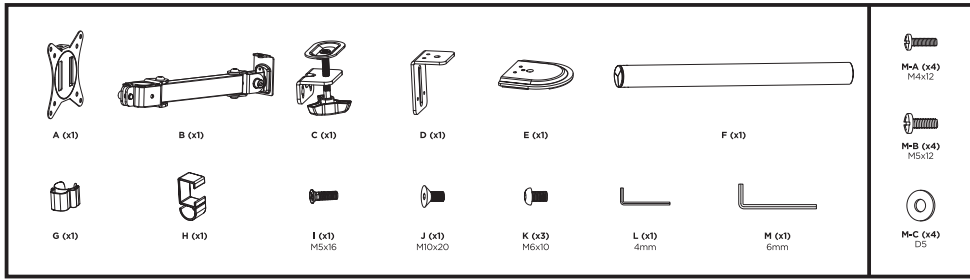

2ECO1MON

2e.ua

2ECO1MON

VESA Compatible
75x75 100x100

32"
MAX

9kg
19.8lbs
RATED

RU

Перед началом установки и сборки прочитайте инструкцию по установке. Если у вас возникли вопросы по инструкциям или предупреждениям, свяжитесь с дистрибьютором.