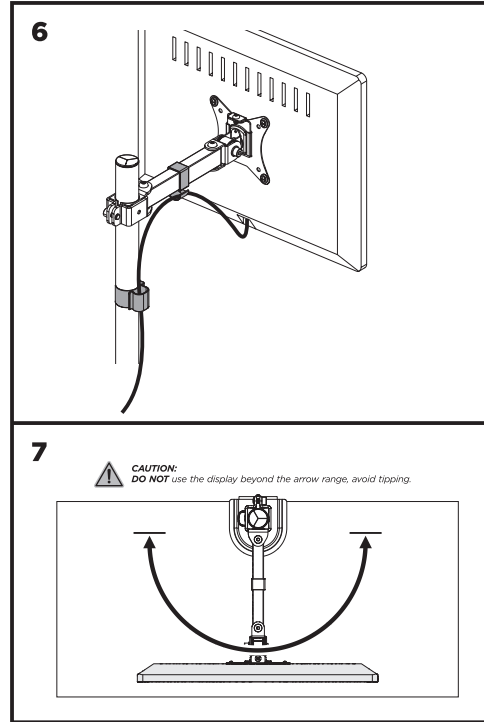

2ECO1MON

2e.ua

2ECO1MON

VESA Compatible
75x75 100x100

32"
MAX

9kg
19.8lbs
RATED

RU

Перед началом установки и сборки прочитайте инструкцию по установке. Если у вас возникли вопросы по инструкциям или предупреждениям, свяжитесь с дистрибьютором.