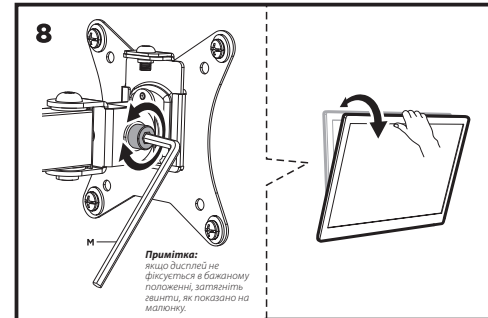

2ECO1MON

2e.ua

Інструкція зі встановлення

НАСТІЛЬНЕ КРІПЛЕННЯ МОНІТОРА

2E ДЖОТРАН

2ECO1MON

VESA Compatible
75x75 100x100

32"
MAX

9kg
19.8lbs
RATED

EN

📖 Read the entire instruction manual before you start installation and assembly. If you have any questions regarding any of the instructions or warnings, please contact your local distributor for assistance.