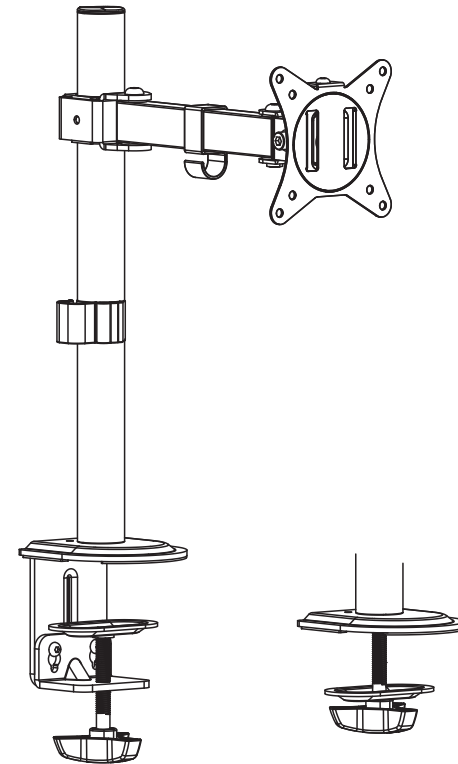

⚠ CAUTION:

- Use with products heavier than the rated weights indicated may result in instability causing possible injury.
- Please closely follow the assembly instructions. Improper installation may result in damage or serious personal injury.
- Proper tools must be used. This product should only be installed by professionals.
- This product is designed to be installed on solid concrete walls, masonry walls or wood stud walls.
- Make sure that the wall surface will safely support the combined weight of the equipment and all attached hardware and components.
- Use the mounting screws provided and DO NOT OVERTIGHTEN mounting screws.
- This product contains small items that could be a choking hazard if swallowed. Keep these items away from children.
- This product is intended for indoor use only. Using this product outdoors could lead to product failure and personal injury.

IMPORTANT: Ensure that you have received all parts according to the component checklist prior to installation. If any parts are missing or faulty, contact your place of purchase for a replacement.

MAINTENANCE: Check that the product is secure and safe to use at regular intervals (at least every three months).

Instruction Manual

DESKTOP MONITOR MOUNT

2E JOTRAN