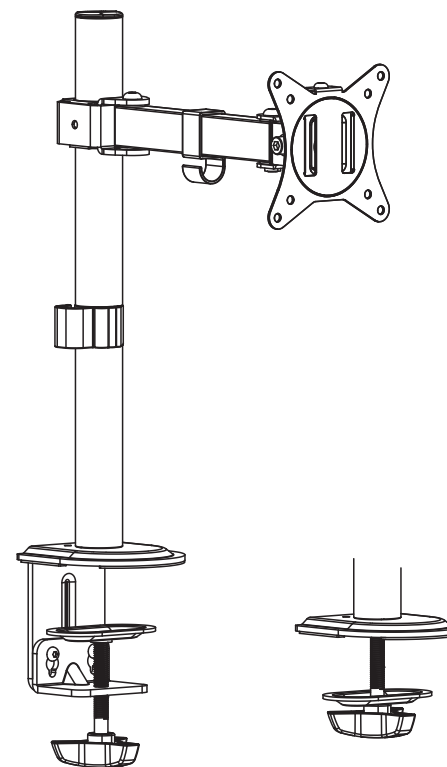

ВАЖЛИВО: перед встановленням переконайтеся, що в комплекті є всі деталі відповідно до списку комплектуючих. Якщо не вистачає будь-яких деталей або вони зламані, зв'яжіться з дистриб'ютором.

Настільне кріплення монітора 2E Джотран, 1 монітор, винесення 200 мм, сумісність з VESA 100x100,75x75, діагоналі 17"-32", Навантаження до 9 кг. Кут нахилу +45°~-45°, повороту +90°~-90° та обертання +180°~-180°. Габарити 116x308x561 мм. Стільниця товщиною 10~85 мм

2ECO1MON

2e.ua

Руководство по установке

НАСТОЛЬНОЕ КРЕПЛЕНИЕ МОНИТОРА

2E ДЖОТРАН

2ECO1MON

VESA Compatible
75x75 100x100

32"
MAX