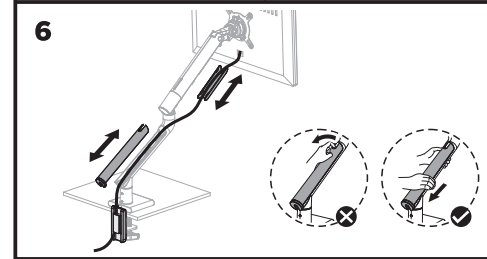

Інструкція зі встановлення

НАСТІЛЬНЕ КРІПЛЕННЯ МОНІТОРА

2E ХУСТО

2EDGEIFUSB

2e.ua

2EDGEIFUSB

VESA Compatible
75x75 100x100

EN