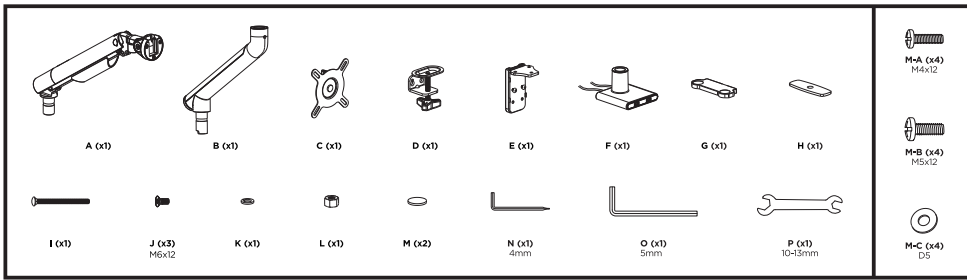

2EDGEIFUSB

2e.ua

2EDGEIFUSB

VESA Compatible
75x75 100x100

RU

Перед началом установки и сборки прочитайте инструкцию по установке. Если у вас возникли вопросы по инструкциям или предупреждениям, свяжитесь с дистрибьютором.

ВНИМАНИЕ:

- Использование продуктов, вес которых превышает указанный расчетный вес, может привести к травмам.
- Сопротивления должны быть установлены, как показано в монтажных инструкциях.
- Неправильная установка может привести к серьезным травмам.
- Необходимо использовать специальные инструменты.
- Изделие должно устанавливаться только профессионалами.
- Устройство предназначено для установки на деревянные каркасные стены, твердые цементные или кирпичные стены.
- Убедитесь, что поверхность стены выдержит вес всего установленного оборудования и комплектующих.
- Необходимо использовать монтажные винты, входящие в комплект, и НЕ ЗАТЯГИВАЙТЕ СЛИШКОМ СИЛЬНО крепежные винты.
- Данное изделие содержит мелкие детали, представляющие опасность удушья при глотании. Такие детали следует хранить в недоступном для детей месте.
- Данное изделие предназначено только для эксплуатации в помещениях. Использование данного изделия на улице может привести к поломке изделия и травмам.