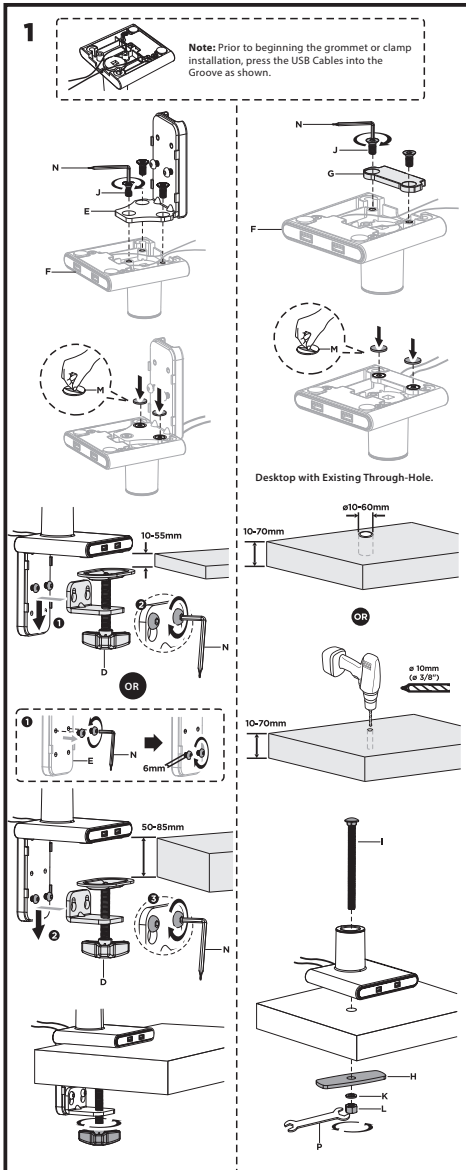

ВАЖЛИВО: перед встановленням переконайтеся, що в комплекті є всі деталі відповідно до списку комплектуючих. Якщо не вистачає будь-яких деталей або вони зламані, зв'яжіться з дистриб'ютором.

Настільне кріплення монітора 2E Хусто, USB 3.0 хаб, винесення 479 мм, сумісність з VESA 100x100,75x75, пружинний механізм, діагоналі 17"-32", Навантаження 2-9 кг. Кут нахилу +40°~-40°, повороту +90°~-90° та обертання +180°~-180°. Габарити 118x555x604 мм. Стільниця товщиною 10~85 мм

2EDGEIFUSB

2e.ua

2EDGEIFUSB

VESA Compatible
75x75 100x100

RU

Перед началом установки и сборки прочитайте инструкцию по установке. Если у вас возникли вопросы по инструкциям или предупреждениям, свяжитесь с дистрибьютором.

ВНИМАНИЕ:

- Использование продуктов, вес которых превышает указанный расчетный вес, может привести к травмам.
- Сопротивления должны быть установлены, как показано в монтажных инструкциях.
- Неправильная установка может привести к серьезным травмам.
- Необходимо использовать специальные инструменты.
- Изделие должно устанавливаться только профессионалами.
- Устройство предназначено для установки на деревянные каркасные стены, твердые цементные или кирпичные стены.
- Убедитесь, что поверхность стены выдержит вес всего установленного оборудования и комплектующих.
- Необходимо использовать монтажные винты, входящие в комплект, и НЕ ЗАТЯГИВАЙТЕ СЛИШКОМ СИЛЬНО крепежные винты.
- Данное изделие содержит мелкие детали, представляющие опасность удушья при глотании. Такие детали следует хранить в недоступном для детей месте.
- Данное изделие предназначено только для эксплуатации в помещениях. Использование данного изделия на улице может привести к поломке изделия и травмам.