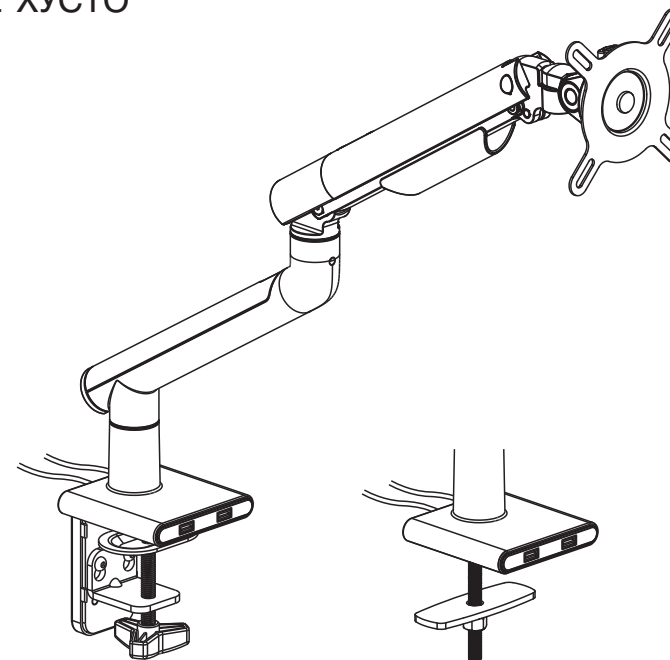

ВАЖЛИВО: перед встановленням переконайтеся, що в комплекті є всі деталі відповідно до списку комплектуючих. Якщо не вистачає будь-яких деталей або вони зламані, зв'яжіться з дистриб'ютором.

Настільне кріплення монітора 2E Хусто, USB 3.0 хаб, винесення 479 мм, сумісність з VESA 100x100,75x75, пружинний механізм, діагоналі 17"-32", Навантаження 2-9 кг. Кут нахилу +40°~-40°, повороту +90°~-90° та обертання +180°~-180°. Габарити 118x555x604 мм. Стільниця товщиною 10~85 мм

Руководство по установке

НАСТОЛЬНОЕ КРЕПЛЕНИЕ МОНИТОРА

2E ХУСТО

2EDGEIFUSB

2e.ua

2EDGEIFUSB

VESA Compatible
75x75 100x100