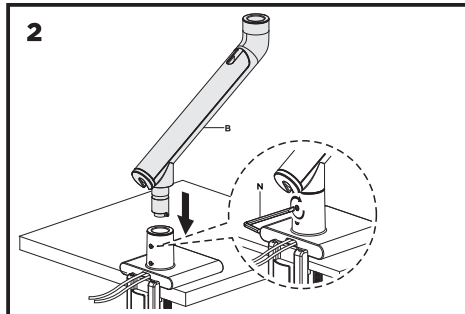

ВАЖЛИВО: перед встановленням переконайтеся, що в комплекті є всі деталі відповідно до списку комплектуючих. Якщо не вистачає будь-яких деталей або вони зламані, зв'яжіться з дистриб'ютором.

Настільне кріплення монітора 2E Хусто, USB 3.0 хаб, винесення 479 мм, сумісність з VESA 100x100,75x75, пружинний механізм, діагоналі 17"-32", Навантаження 2-9 кг. Кут нахилу +40°~-40°, повороту +90°~-90° та обертання +180°~-180°. Габарити 118x555x604 мм. Стільниця товщиною 10~85 мм

Інструкція зі встановлення

НАСТІЛЬНЕ КРІПЛЕННЯ МОНІТОРА

2E ХУСТО

2EDGEIFUSB

2e.ua

2EDGEIFUSB

VESA Compatible
75x75 100x100

EN