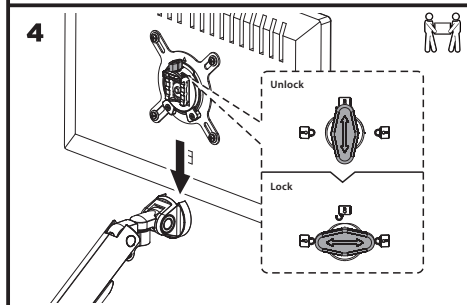

2EDGEIFUSB

2e.ua

2EDGEIFUSB

VESA Compatible
75x75 100x100

RU

Перед началом установки и сборки прочитайте инструкцию по установке. Если у вас возникли вопросы по инструкциям или предупреждениям, свяжитесь с дистрибьютором.

ВНИМАНИЕ:

- Использование продуктов, вес которых превышает указанный расчетный вес, может привести к травмам.
- Сопротивления должны быть установлены, как показано в монтажных инструкциях.
- Неправильная установка может привести к серьезным травмам.
- Необходимо использовать специальные инструменты.
- Изделие должно устанавливаться только профессионалами.
- Устройство предназначено для установки на деревянные каркасные стены, твердые цементные или кирпичные стены.
- Убедитесь, что поверхность стены выдержит вес всего установленного оборудования и комплектующих.
- Необходимо использовать монтажные винты, входящие в комплект, и НЕ ЗАТЯГИВАЙТЕ СЛИШКОМ СИЛЬНО крепежные винты.
- Данное изделие содержит мелкие детали, представляющие опасность удушья при глотании. Такие детали следует хранить в недоступном для детей месте.
- Данное изделие предназначено только для эксплуатации в помещениях. Использование данного изделия на улице может привести к поломке изделия и травмам.