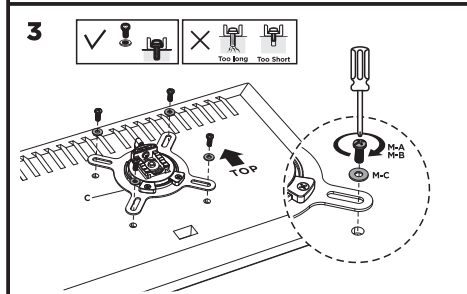

2EDGEIFUSB

2e.ua

2EDGEIFUSB

VESA Compatible
75x75 100x100

RU

Перед началом установки и сборки прочитайте инструкцию по установке. Если у вас возникли вопросы по инструкциям или предупреждениям, свяжитесь с дистрибьютором.

ВНИМАНИЕ:

- Использование продуктов, вес которых превышает указанный расчетный вес, может привести к травмам.
- Сопротивления должны быть установлены, как показано в монтажных инструкциях.
- Неправильная установка может привести к серьезным травмам.
- Необходимо использовать специальные инструменты.
- Изделие должно устанавливаться только профессионалами.
- Устройство предназначено для установки на деревянные каркасные стены, твердые цементные или кирпичные стены.
- Убедитесь, что поверхность стены выдержит вес всего установленного оборудования и комплектующих.
- Необходимо использовать монтажные винты, входящие в комплект, и НЕ ЗАТЯГИВАЙТЕ СЛИШКОМ СИЛЬНО крепежные винты.
- Данное изделие содержит мелкие детали, представляющие опасность удушья при глотании. Такие детали следует хранить в недоступном для детей месте.
- Данное изделие предназначено только для эксплуатации в помещениях. Использование данного изделия на улице может привести к поломке изделия и травмам.