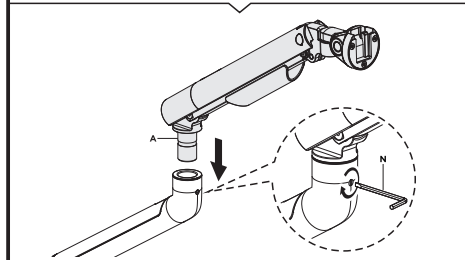

Інструкція зі встановлення

НАСТІЛЬНЕ КРІПЛЕННЯ МОНІТОРА

2E ХУСТО

2EDGEIFUSB

2e.ua

2EDGEIFUSB

VESA Compatible
75x75 100x100

EN