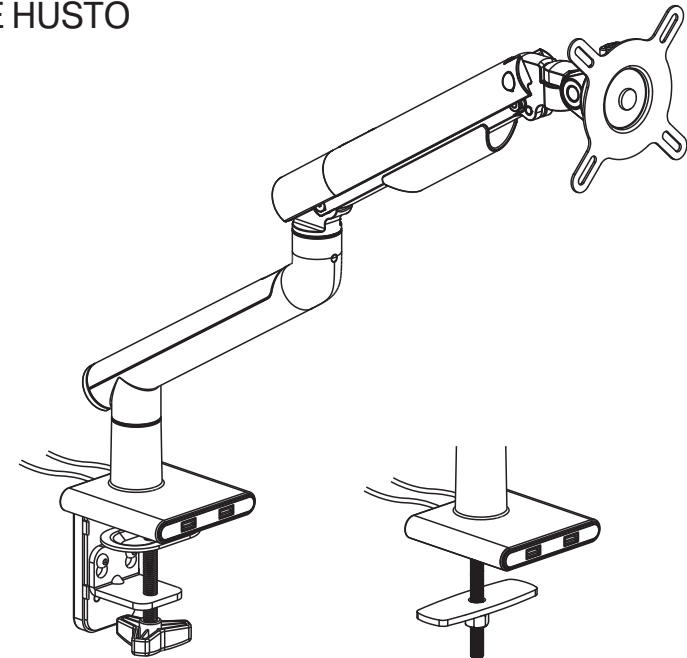

⚠️ CAUTION:

- Use with products heavier than the rated weights indicated may result in instability causing possible injury.
- Please closely follow the assembly instructions. Improper installation may result in damage or serious personal injury.
- Proper tools must be used. This product should only be installed by professionals.
- This product is designed to be installed on solid concrete walls, masonry walls or wood stud walls.
- Make sure that the wall surface will safely support the combined weight of the equipment and all attached hardware and components.
- Use the mounting screws provided and DO NOT OVERTIGHTEN mounting screws.
- This product contains small items that could be a choking hazard if swallowed. Keep these items away from children.
- This product is intended for indoor use only. Using this product outdoors could lead to product failure and personal injury.

IMPORTANT: Ensure that you have received all parts according to the component checklist prior to installation. If any parts are missing or faulty, contact your place of purchase for a replacement.

MAINTENANCE: Check that the product is secure and safe to use at regular intervals (at least every three months).

Instruction Manual

DESKTOP MONITOR MOUNT

2E HUSTO