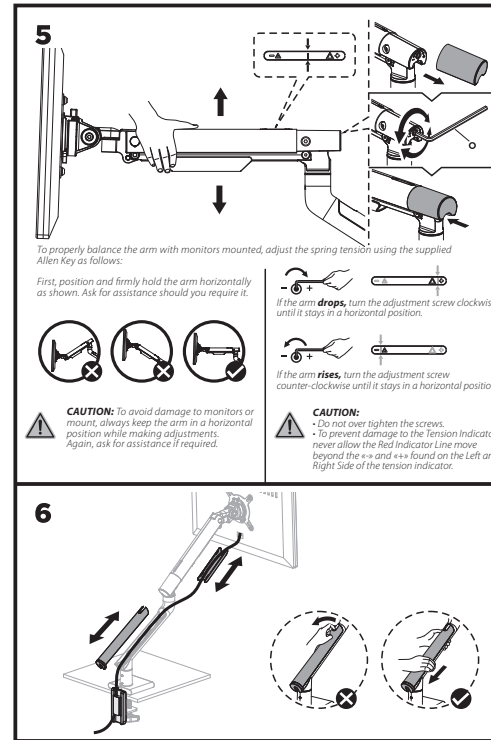

ВАЖЛИВО: перед встановленням переконайтеся, що в комплекті є всі деталі відповідно до списку комплектуючих. Якщо не вистачає будь-яких деталей або вони зламані, зв'яжіться з дистриб'ютором.

Настільне кріплення монітора 2E Хусто, USB 3.0 хаб, винесення 479 мм, сумісність з VESA 100x100,75x75, пружинний механізм, діагоналі 17"-32", Навантаження 2-9 кг. Кут нахилу +40°~-40°, повороту +90°~-90° та обертання +180°~-180°. Габарити 118x555x604 мм. Стільниця товщиною 10~85 мм

2EDGEIFUSB

2e.ua

2EDGEIFUSB

VESA Compatible
75x75 100x100

RU

Перед началом установки и сборки прочитайте инструкцию по установке. Если у вас возникли вопросы по инструкциям или предупреждениям, свяжитесь с дистрибьютором.

ВНИМАНИЕ:

- Использование продуктов, вес которых превышает указанный расчетный вес, может привести к травмам.
- Сопротивления должны быть установлены, как показано в монтажных инструкциях.
- Неправильная установка может привести к серьезным травмам.
- Необходимо использовать специальные инструменты.
- Изделие должно устанавливаться только профессионалами.
- Устройство предназначено для установки на деревянные каркасные стены, твердые цементные или кирпичные стены.
- Убедитесь, что поверхность стены выдержит вес всего установленного оборудования и комплектующих.
- Необходимо использовать монтажные винты, входящие в комплект, и НЕ ЗАТЯГИВАЙТЕ СЛИШКОМ СИЛЬНО крепежные винты.
- Данное изделие содержит мелкие детали, представляющие опасность удушья при глотании. Такие детали следует хранить в недоступном для детей месте.
- Данное изделие предназначено только для эксплуатации в помещениях. Использование данного изделия на улице может привести к поломке изделия и травмам.