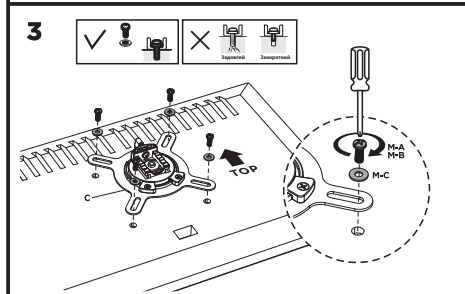

ВАЖЛИВО: перед встановленням переконайтеся, що в комплекті є всі деталі відповідно до списку комплектуючих. Якщо не вистачає будь-яких деталей або вони зламані, зв'яжіться з дистриб'ютором.

Настільне кріплення монітора 2E Хусто, USB 3.0 хаб, винесення 479 мм, сумісність з VESA 100x100,75x75, пружинний механізм, діагоналі 17"-32", Навантаження 2-9 кг. Кут нахилу +40°~-40°, повороту +90°~-90° та обертання +180°~-180°. Габарити 118x555x604 мм. Стільниця товщиною 10~85 мм

Інструкція зі встановлення

НАСТІЛЬНЕ КРІПЛЕННЯ МОНІТОРА

2E ХУСТО

2EDGEIFUSB

2e.ua

2EDGEIFUSB

VESA Compatible
75x75 100x100

EN