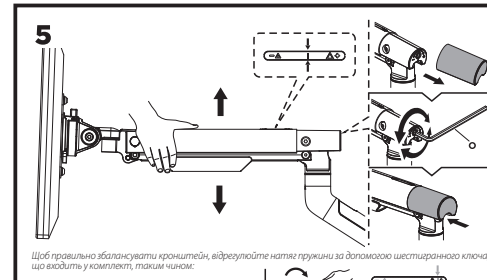

ВАЖЛИВО: перед встановленням переконайтеся, що в комплекті є всі деталі відповідно до списку комплектуючих. Якщо не вистачає будь-яких деталей або вони зламані, зв'яжіться з дистриб'ютором.

Настільне кріплення монітора 2E Хусто, USB 3.0 хаб, винесення 479 мм, сумісність з VESA 100x100,75x75, пружинний механізм, діагоналі 17"-32", Навантаження 2-9 кг. Кут нахилу +40°~-40°, повороту +90°~-90° та обертання +180°~-180°. Габарити 118x555x604 мм. Стільниця товщиною 10~85 мм

Інструкція зі встановлення

НАСТІЛЬНЕ КРІПЛЕННЯ МОНІТОРА

2E ХУСТО

2EDGEIFUSB

2e.ua

2EDGEIFUSB

VESA Compatible
75x75 100x100

EN