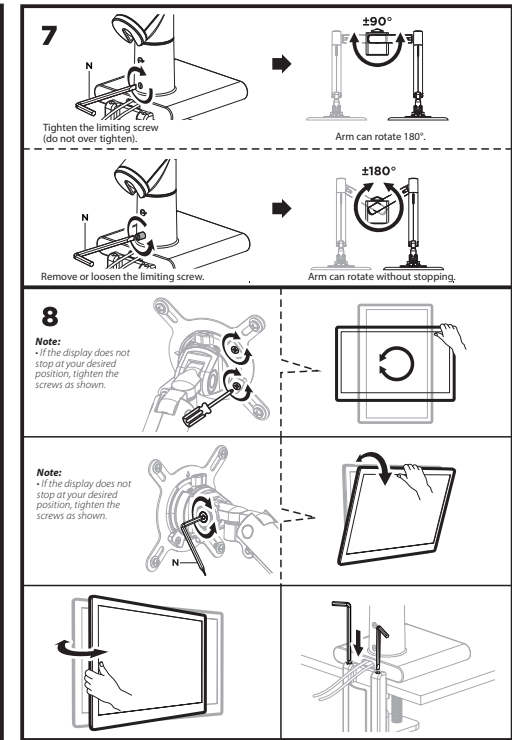

2EDGEIFUSB

2e.ua

2EDGEIFUSB

VESA Compatible
75x75 100x100

RU

Перед началом установки и сборки прочитайте инструкцию по установке. Если у вас возникли вопросы по инструкциям или предупреждениям, свяжитесь с дистрибьютором.

ВНИМАНИЕ:

- Использование продуктов, вес которых превышает указанный расчетный вес, может привести к травмам.
- Сопротивления должны быть установлены, как показано в монтажных инструкциях.
- Неправильная установка может привести к серьезным травмам.
- Необходимо использовать специальные инструменты.
- Изделие должно устанавливаться только профессионалами.
- Устройство предназначено для установки на деревянные каркасные стены, твердые цементные или кирпичные стены.
- Убедитесь, что поверхность стены выдержит вес всего установленного оборудования и комплектующих.
- Необходимо использовать монтажные винты, входящие в комплект, и НЕ ЗАТЯГИВАЙТЕ СЛИШКОМ СИЛЬНО крепежные винты.
- Данное изделие содержит мелкие детали, представляющие опасность удушья при глотании. Такие детали следует хранить в недоступном для детей месте.
- Данное изделие предназначено только для эксплуатации в помещениях. Использование данного изделия на улице может привести к поломке изделия и травмам.