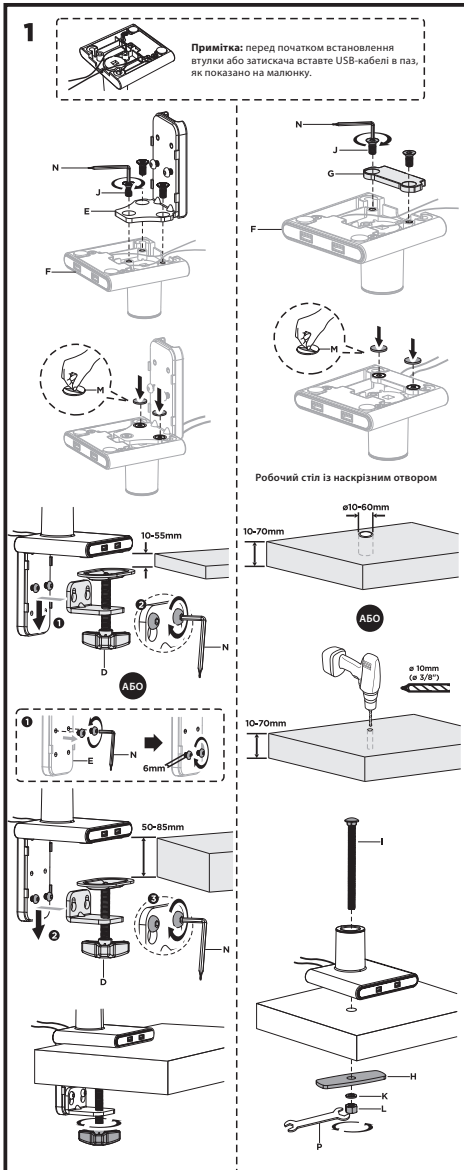

ВАЖЛИВО: перед встановленням переконайтеся, що в комплекті є всі деталі відповідно до списку комплектуючих. Якщо не вистачає будь-яких деталей або вони зламані, зв'яжіться з дистриб'ютором.

Настільне кріплення монітора 2E Хусто, USB 3.0 хаб, винесення 479 мм, сумісність з VESA 100x100,75x75, пружинний механізм, діагоналі 17"-32", Навантаження 2-9 кг. Кут нахилу +40°~-40°, повороту +90°~-90° та обертання +180°~-180°. Габарити 118x555x604 мм. Стільниця товщиною 10~85 мм

Інструкція зі встановлення

НАСТІЛЬНЕ КРІПЛЕННЯ МОНІТОРА

2E ХУСТО

2EDGEIFUSB

2e.ua

2EDGEIFUSB

VESA Compatible
75x75 100x100

EN