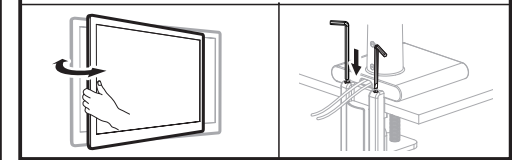

Інструкція зі встановлення

НАСТІЛЬНЕ КРІПЛЕННЯ МОНІТОРА

2E ХУСТО

2EDGEIFUSB

2e.ua

2EDGEIFUSB

VESA Compatible
75x75 100x100

EN