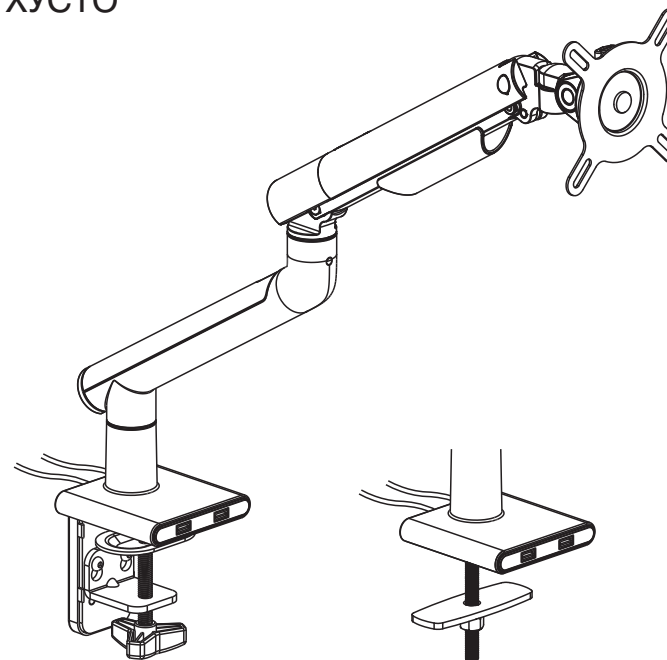

ВАЖЛИВО: перед встановленням переконайтеся, що в комплекті є всі деталі відповідно до списку комплектуючих. Якщо не вистачає будь-яких деталей або вони зламані, зв'яжіться з дистриб'ютором.

Настільне кріплення монітора 2E Хусто, USB 3.0 хаб, винесення 479 мм, сумісність з VESA 100x100,75x75, пружинний механізм, діагоналі 17"-32", Навантаження 2-9 кг. Кут нахилу +40°~-40°, повороту +90°~-90° та обертання +180°~-180°. Габарити 118x555x604 мм. Стільниця товщиною 10~85 мм

Інструкція зі встановлення

НАСТІЛЬНЕ КРІПЛЕННЯ МОНІТОРА

2E ХУСТО

2EDGEIFUSB

2e.ua

2EDGEIFUSB

VESA Compatible
75x75 100x100

EN