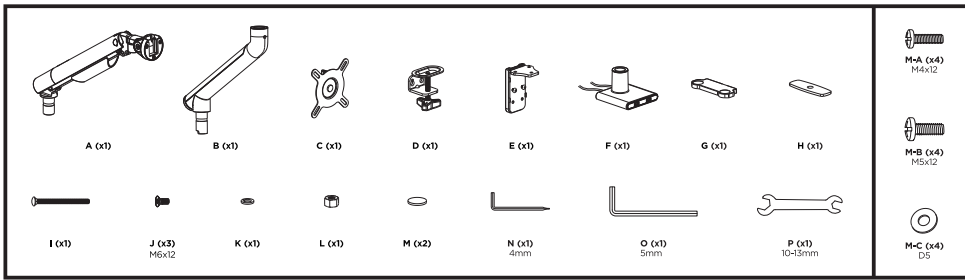

ВАЖЛИВО: перед встановленням переконайтеся, що в комплекті є всі деталі відповідно до списку комплектуючих. Якщо не вистачає будь-яких деталей або вони зламані, зв'яжіться з дистриб'ютором.

Настільне кріплення монітора 2E Хусто, USB 3.0 хаб, винесення 479 мм, сумісність з VESA 100x100,75x75, пружинний механізм, діагоналі 17"-32", Навантаження 2-9 кг. Кут нахилу +40°~-40°, повороту +90°~-90° та обертання +180°~-180°. Габарити 118x555x604 мм. Стільниця товщиною 10~85 мм

Інструкція зі встановлення

НАСТІЛЬНЕ КРІПЛЕННЯ МОНІТОРА

2E ХУСТО

2EDGEIFUSB

2e.ua

2EDGEIFUSB

VESA Compatible
75x75 100x100

EN