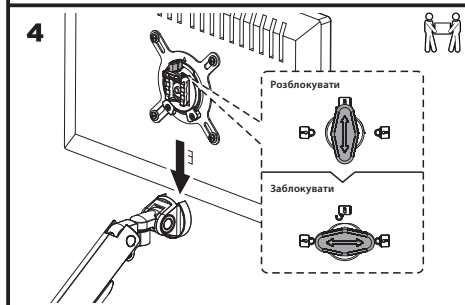

ВАЖЛИВО: перед встановленням переконайтеся, що в комплекті є всі деталі відповідно до списку комплектуючих. Якщо не вистачає будь-яких деталей або вони зламані, зв'яжіться з дистриб'ютором.

Настільне кріплення монітора 2E Хусто, USB 3.0 хаб, винесення 479 мм, сумісність з VESA 100x100,75x75, пружинний механізм, діагоналі 17"-32", Навантаження 2-9 кг. Кут нахилу +40°~-40°, повороту +90°~-90° та обертання +180°~-180°. Габарити 118x555x604 мм. Стільниця товщиною 10~85 мм

Інструкція зі встановлення

НАСТІЛЬНЕ КРІПЛЕННЯ МОНІТОРА

2E ХУСТО

2EDGEIFUSB

2e.ua

2EDGEIFUSB

VESA Compatible
75x75 100x100

EN