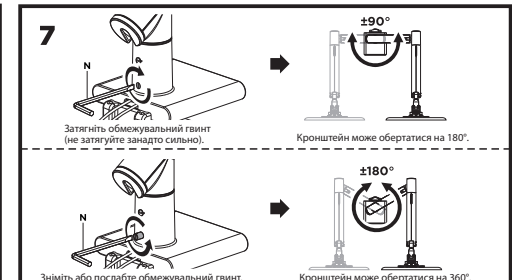

Інструкція зі встановлення

НАСТІЛЬНЕ КРІПЛЕННЯ МОНІТОРА

2E ХУСТО

2EDGEIFUSB

2e.ua

2EDGEIFUSB

VESA Compatible
75x75 100x100

EN