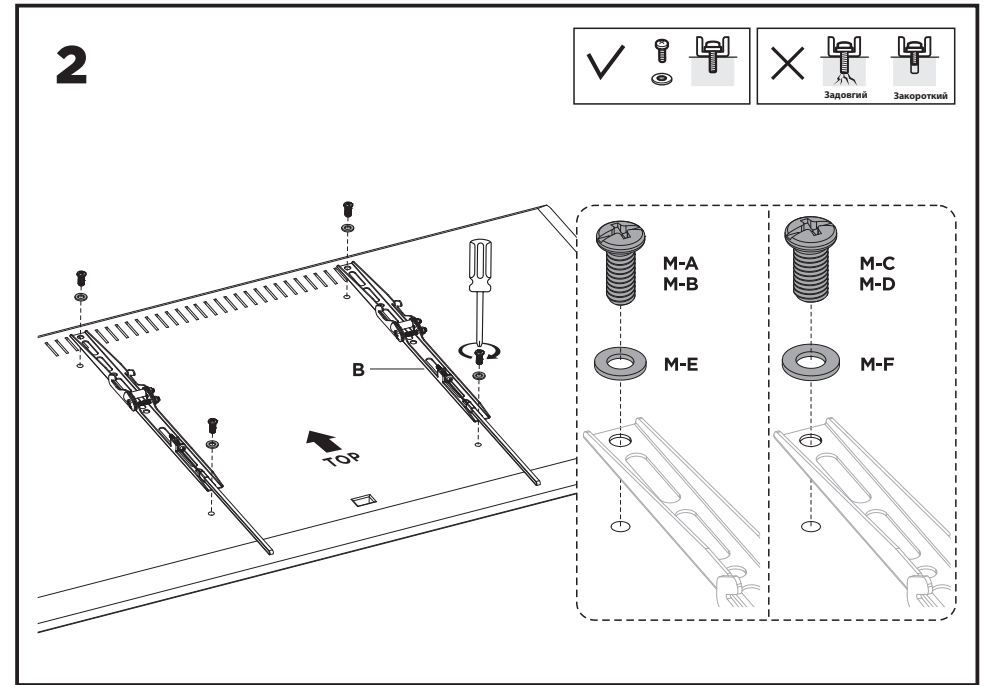

ВАЖЛИВО: перед встановленням переконайтеся, що в комплекті є всі деталі відповідно до списку комплектуючих. Якщо не вистачає будь-яких деталей або вони зламані, зв'яжіться з дистриб'ютором.

Кріплення з кутом нахилу для ТВ 32-70" 2E Coy, сумісність VESA
75x75, 100x100, 100x150, 150x100, 100x200, 200x100, 150x150, 200x200, 200x300, 300x200, 200x400, 400x200, 300x300, 300x400, 400x300, 400x400. Навантаження до 45 кг. Кут нахилу 0~8°. Габарити 20x440x418 мм, чорний колір.

2E2GEN3270TILT

2e.ua

Інструкція зі встановлення

КРІПЛЕННЯ З КУТОМ НАХИЛУ ДЛЯ ТВ

2E COY

2E2GEN3270TILT

VESA Compatible
75x75 100x100 100x150 150x100
100x200 200x100 150x150
200x200 200x300 300x200
200x400 400x200 300x300
300x400 400x300 400x400