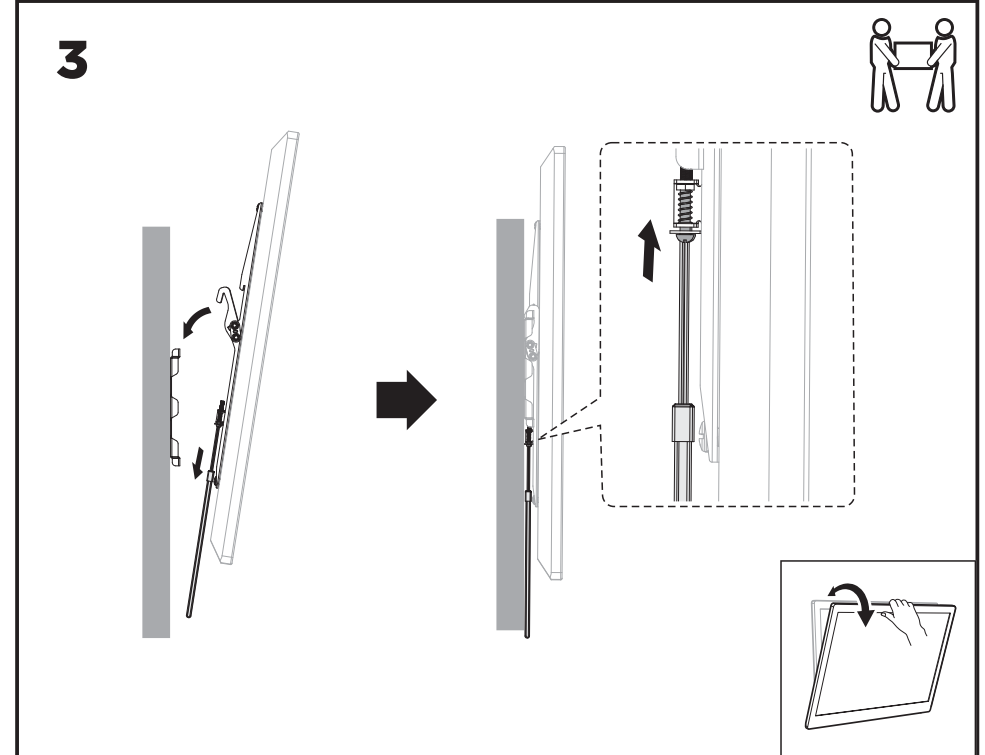

ВАЖЛИВО: перед встановленням переконайтеся, що в комплекті є всі деталі відповідно до списку комплектуючих. Якщо не вистачає будь-яких деталей або вони зламані, зв'яжіться з дистриб'ютором.

Кріплення з кутом нахилу для ТВ 32-70" 2E Coy, сумісність VESA
75x75, 100x100, 100x150, 150x100, 100x200, 200x100, 150x150, 200x200, 200x300, 300x200, 200x400, 400x200, 300x300, 300x400, 400x300, 400x400. Навантаження до 45 кг. Кут нахилу 0~8°. Габарити 20x440x418 мм, чорний колір.

2E2GEN3270TILT

2e.ua

Інструкція зі встановлення

КРІПЛЕННЯ З КУТОМ НАХИЛУ ДЛЯ ТВ

2E COY

2E2GEN3270TILT

VESA Compatible
75x75 100x100 100x150 150x100
100x200 200x100 150x150
200x200 200x300 300x200
200x400 400x200 300x300
300x400 400x300 400x400