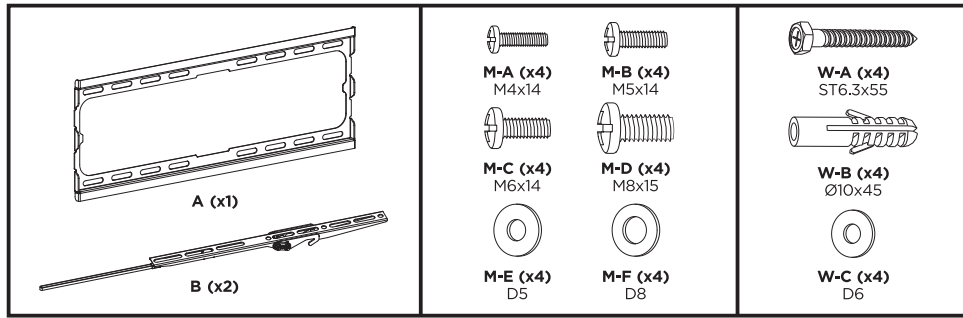

ВАЖЛИВО: перед встановленням переконайтеся, що в комплекті є всі деталі відповідно до списку комплектуючих. Якщо не вистачає будь-яких деталей або вони зламані, зв'яжіться з дистриб'ютором.

Кріплення з кутом нахилу для ТВ 32-70" 2E Coy, сумісність VESA
75x75, 100x100, 100x150, 150x100, 100x200, 200x100, 150x150, 200x200, 200x300, 300x200, 200x400, 400x200, 300x300, 300x400, 400x300, 400x400. Навантаження до 45 кг. Кут нахилу 0~8°. Габарити 20x440x418 мм, чорний колір.

2E2GEN3270TILT

2e.ua

Інструкція зі встановлення

КРІПЛЕННЯ З КУТОМ НАХИЛУ ДЛЯ ТВ

2E COY

2E2GEN3270TILT

VESA Compatible
75x75 100x100 100x150 150x100
100x200 200x100 150x150
200x200 200x300 300x200
200x400 400x200 300x300
300x400 400x300 400x400