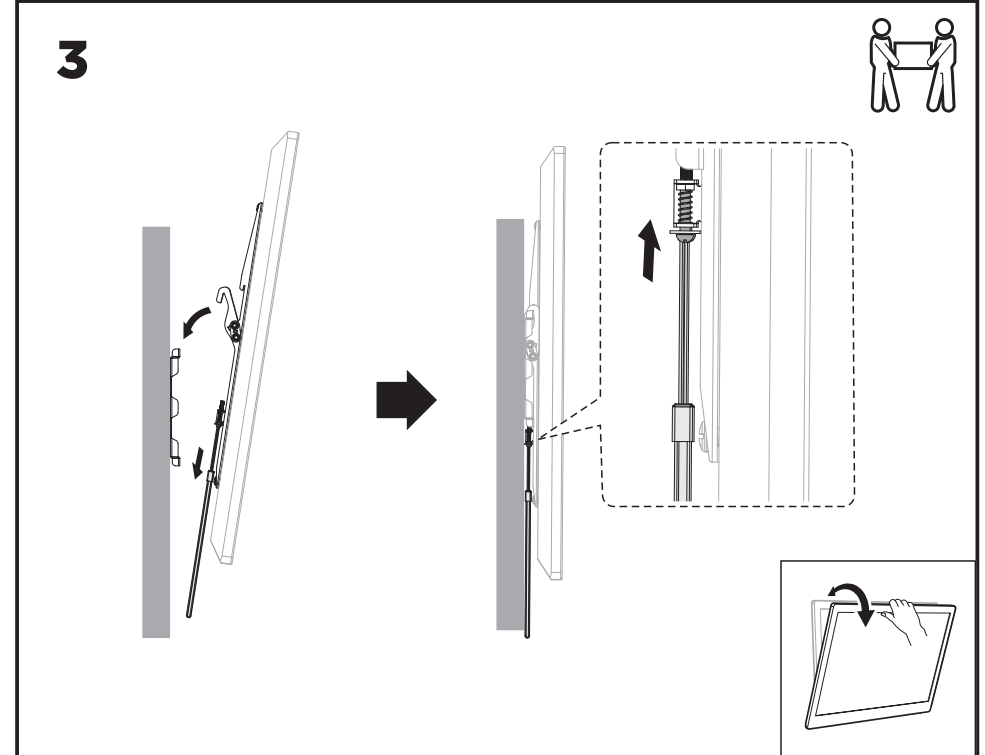

2E2GEN3270TILT

6 88130 24837 2

2e.ua

2E2GEN3270TILT

VESA Compatible
 75x75 100x100 100x150 150x100
 100x200 200x100 150x150
 200x200 200x300 300x200
 200x400 400x200 300x300
 300x400 400x300 400x400

RU

Перед началом установки и сборки прочитайте инструкцию по установке. Если у вас возникли вопросы по инструкциям или предупреждениям, свяжитесь с дистрибьютором.

ВНИМАНИЕ:

- Использование продуктов, вес которых превышает указанный расчетный вес, может привести к травмам.
- Сопротивления должны быть установлены, как показано в монтажных инструкциях.
- Неправильная установка может привести к серьезным травмам.
- Необходимо использовать специальные инструменты.
- Изделие должно устанавливаться только профессионалами.
- Устройство предназначено для установки на деревянные каркасные стены, твердые цементные или кирпичные стены.
- Убедитесь, что поверхность стены выдержит вес всего установленного оборудования и комплектующих.
- Необходимо использовать монтажные винты, входящие в комплект, и НЕ ЗАТЯГИВАЙТЕ СЛИШКОМ СИЛЬНО крепежные винты.
- Данное изделие содержит мелкие детали, представляющие опасность удушья при глотании. Такие детали следует хранить в недоступном для детей месте.
- Данное изделие предназначено только для эксплуатации в помещениях. Использование данного изделия на улице может привести к поломке изделия и травмам.