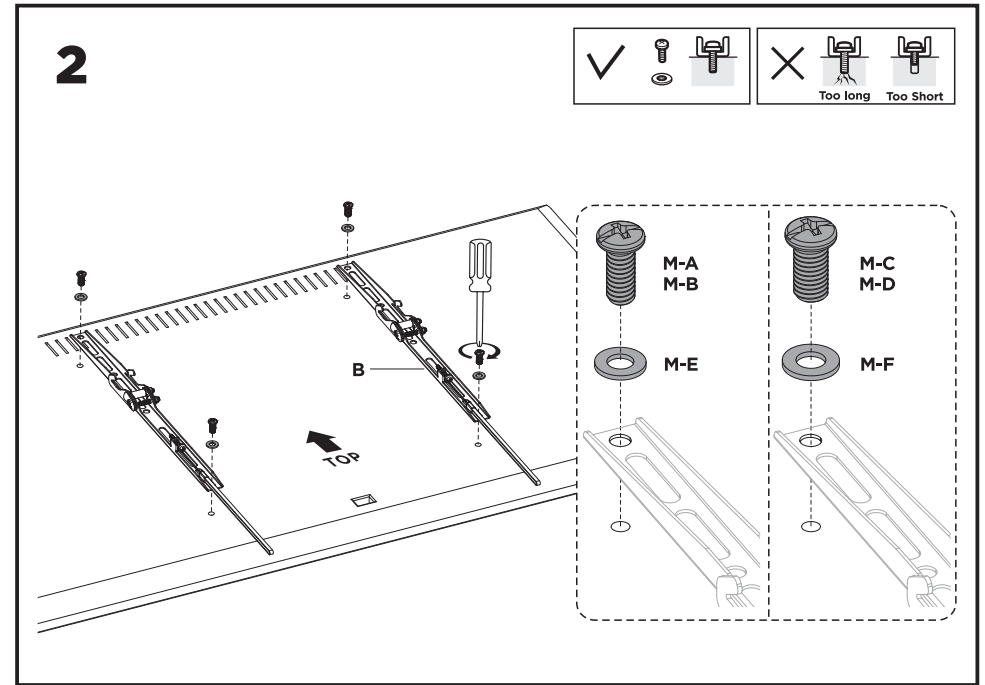

2E2GEN3270TILT

6 88130 24837 2

2e.ua

2E2GEN3270TILT

VESA Compatible
 75x75 100x100 100x150 150x100
 100x200 200x100 150x150
 200x200 200x300 300x200
 200x400 400x200 300x300
 300x400 400x300 400x400

RU

Перед началом установки и сборки прочитайте инструкцию по установке. Если у вас возникли вопросы по инструкциям или предупреждениям, свяжитесь с дистрибьютором.