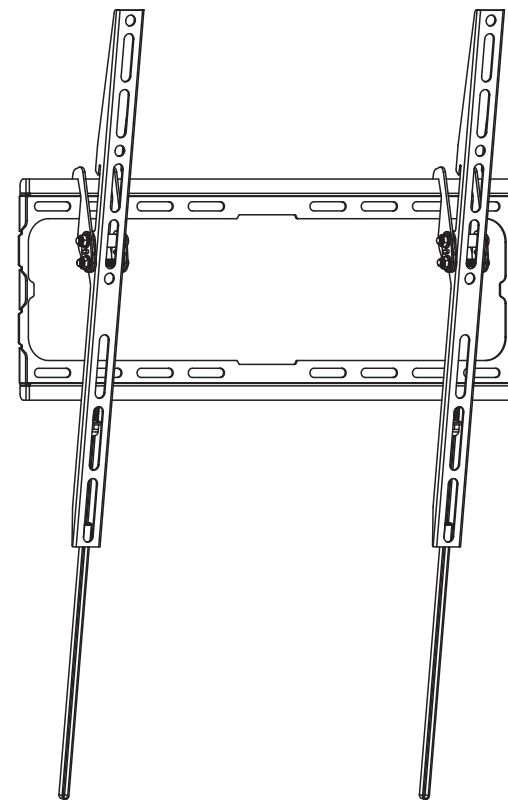

ВАЖЛИВО: перед встановленням переконайтеся, що в комплекті є всі деталі відповідно до списку комплектуючих. Якщо не вистачає будь-яких деталей або вони зламані, зв'яжіться з дистриб'ютором.

Кріплення з кутом нахилу для ТВ 32-70" 2E Coy, сумісність VESA
75x75, 100x100, 100x150, 150x100, 100x200, 200x100, 150x150, 200x200, 200x300, 300x200, 200x400, 400x200, 300x300, 300x400, 400x300, 400x400. Навантаження до 45 кг. Кут нахилу 0~8°. Габарити 20x440x418 мм, чорний колір.

2E2GEN3270TILT

2e.ua

Інструкція зі встановлення

КРІПЛЕННЯ З КУТОМ НАХИЛУ ДЛЯ ТВ

2E COY

2E2GEN3270TILT

VESA Compatible
75x75 100x100 100x150 150x100
100x200 200x100 150x150
200x200 200x300 300x200
200x400 400x200 300x300
300x400 400x300 400x400