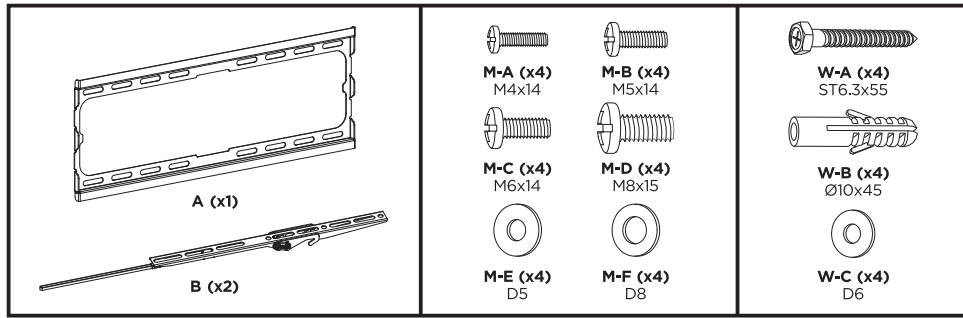

2E2GEN3270TILT

6 88130 24837 2

2e.ua

2E2GEN3270TILT

VESA Compatible
 75x75 100x100 100x150 150x100
 100x200 200x100 150x150
 200x200 200x300 300x200
 200x400 400x200 300x300
 300x400 400x300 400x400

RU

Перед началом установки и сборки прочитайте инструкцию по установке. Если у вас возникли вопросы по инструкциям или предупреждениям, свяжитесь с дистрибьютором.