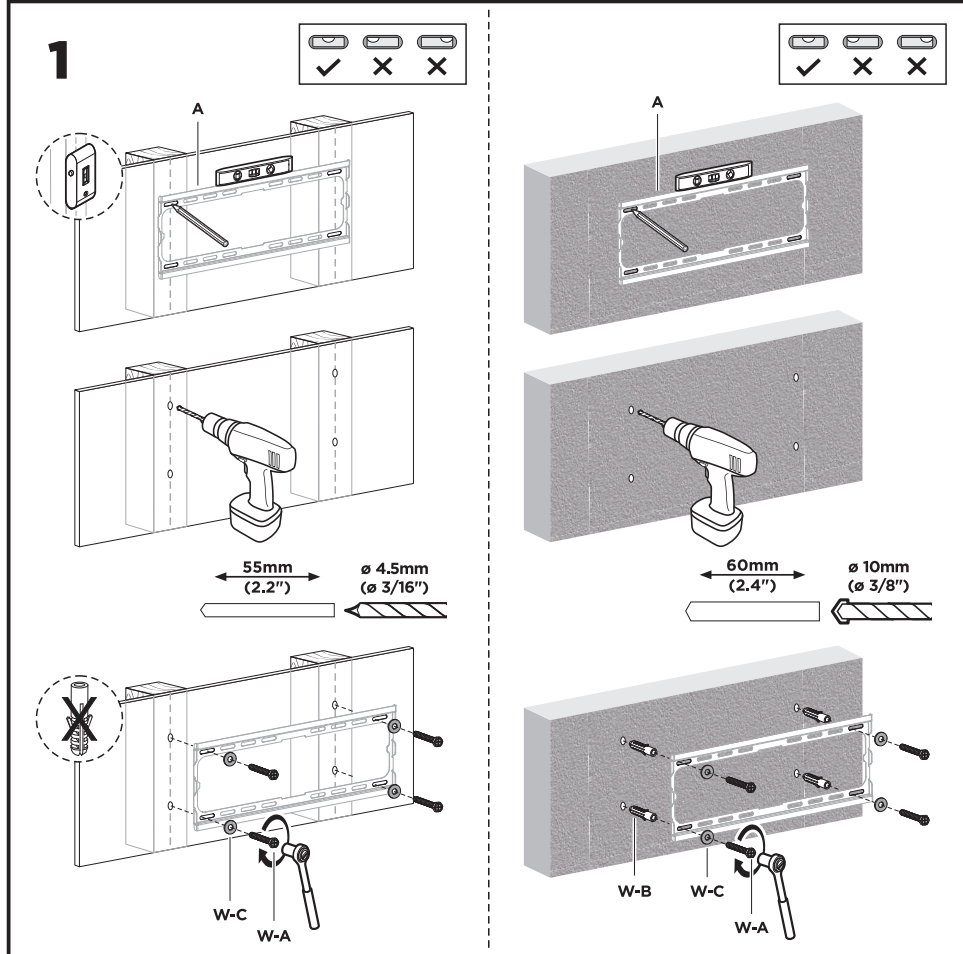

2E2GEN3270TILT

6 88130 24837 2

2e.ua

2E2GEN3270TILT

VESA Compatible
 75x75 100x100 100x150 150x100
 100x200 200x100 150x150
 200x200 200x300 300x200
 200x400 400x200 300x300
 300x400 400x300 400x400

RU

Перед началом установки и сборки прочитайте инструкцию по установке. Если у вас возникли вопросы по инструкциям или предупреждениям, свяжитесь с дистрибьютором.

ВНИМАНИЕ:

- Использование продуктов, вес которых превышает указанный расчетный вес, может привести к травмам.
- Сопротивления должны быть установлены, как показано в монтажных инструкциях.
- Неправильная установка может привести к серьезным травмам.
- Необходимо использовать специальные инструменты.
- Изделие должно устанавливаться только профессионалами.
- Устройство предназначено для установки на деревянные каркасные стены, твердые цементные или кирпичные стены.
- Убедитесь, что поверхность стены выдержит вес всего установленного оборудования и комплектующих.
- Необходимо использовать монтажные винты, входящие в комплект, и НЕ ЗАТЯГИВАЙТЕ СЛИШКОМ СИЛЬНО крепежные винты.
- Данное изделие содержит мелкие детали, представляющие опасность удушья при глотании. Такие детали следует хранить в недоступном для детей месте.
- Данное изделие предназначено только для эксплуатации в помещениях. Использование данного изделия на улице может привести к поломке изделия и травмам.