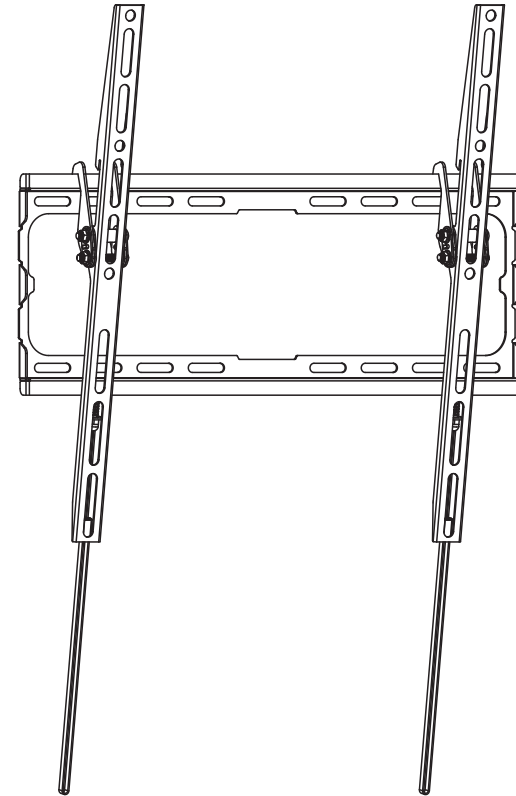

ВАЖЛИВО: перед встановленням переконайтеся, що в комплекті є всі деталі відповідно до списку комплектуючих. Якщо не вистачає будь-яких деталей або вони зламані, зв'яжіться з дистриб'ютором.

Кріплення з кутом нахилу для ТВ 32-70" 2E Coy, сумісність VESA
75x75, 100x100, 100x150, 150x100, 100x200, 200x100, 150x150, 200x200, 200x300, 300x200, 200x400, 400x200, 300x300, 300x400, 400x300, 400x400. Навантаження до 45 кг. Кут нахилу 0~8°. Габарити 20x440x418 мм, чорний колір.

2E2GEN3270TILT

2e.ua

Руководство по установке

НАКЛОННОЕ КРЕПЛЕНИЕ ТВ

2E COU

2E2GEN3270TILT

VESA Compatible
75x75 100x100 100x150 150x100
100x200 200x100 150x150
200x200 200x300 300x200
200x400 400x200 300x300
300x400 400x300 400x400