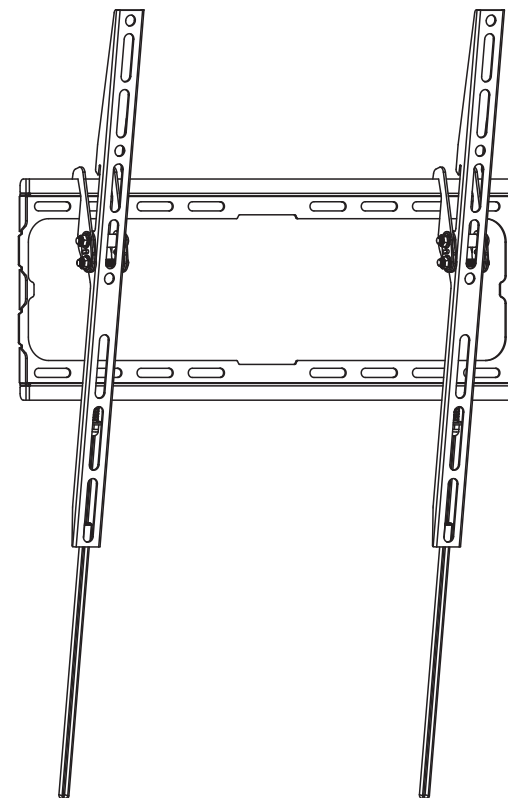

CAUTION:

- Use with products heavier than the rated weights indicated may result in instability causing possible injury.
- Please closely follow the assembly instructions. Improper installation may result in damage or serious personal injury.
- Proper tools must be used. This product should only be installed by professionals.
- This product is designed to be installed on solid concrete walls, masonry walls or wood stud walls.
- Make sure that the wall surface will safely support the combined weight of the equipment and all attached hardware and components.
- Use the mounting screws provided and DO NOT OVERTIGHTEN mounting screws.
- This product contains small items that could be a choking hazard if swallowed. Keep these items away from children.
- This product is intended for indoor use only. Using this product outdoors could lead to product failure and personal injury.

IMPORTANT: Ensure that you have received all parts according to the component checklist prior to installation. If any parts are missing or faulty, contact your place of purchase for a replacement.

MAINTENANCE: Check that the product is secure and safe to use at regular intervals (at least every three months).

Instruction Manual

TILT TV MOUNT

2E SOU

Company Name: Malead Limited. Company address: Flat/Rm 9, 25/F Concordia Plaza, 1 Science Museum Road, Tsimshatsui, Kowloon, Hong Kong. Material: plastic, metal. Warranty: 24 months. Made in China.

2E2GEN3270TILT

6 88130 24837 2

2e.ua

2E2GEN3270TILT

VESA Compatible
75x75 100x100 100x150 150x100
100x200 200x100 150x150
200x200 200x300 300x200
200x400 400x200 300x300
300x400 400x300 400x400