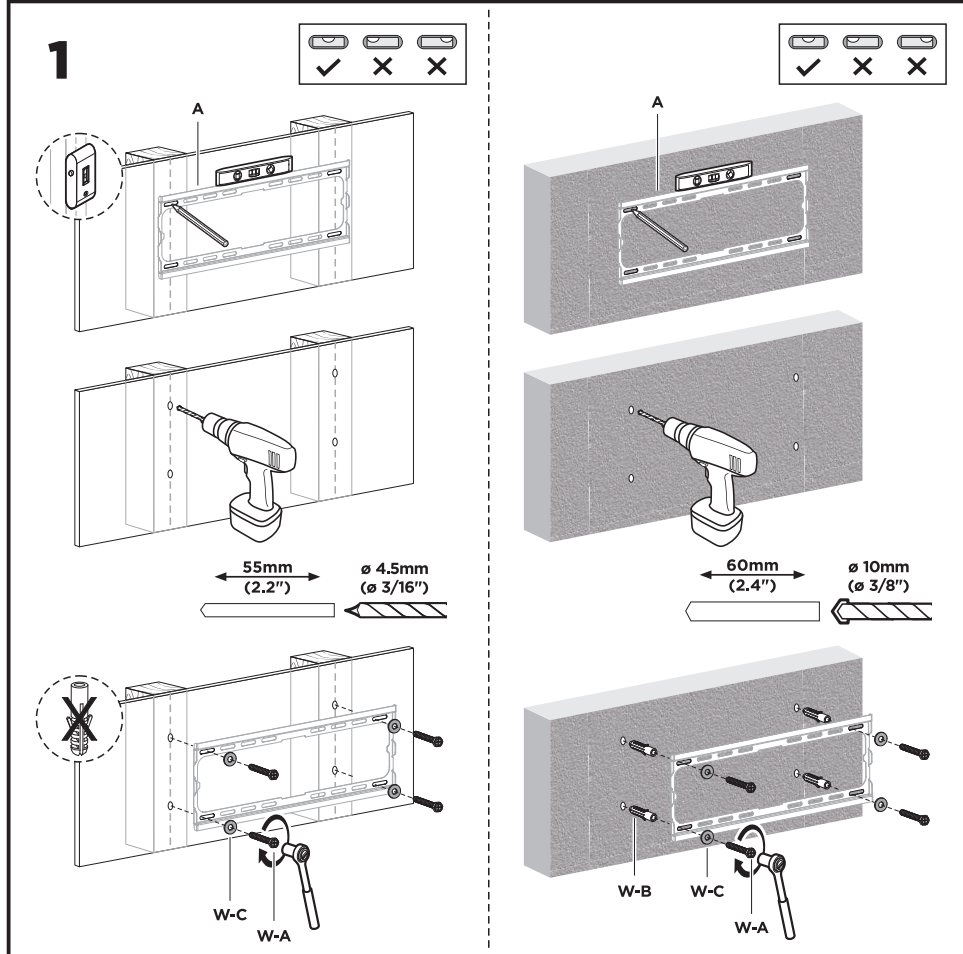

ВАЖЛИВО: перед встановленням переконайтеся, що в комплекті є всі деталі відповідно до списку комплектуючих. Якщо не вистачає будь-яких деталей або вони зламані, зв'яжіться з дистриб'ютором.

Кріплення з кутом нахилу для ТВ 32-70" 2E Coy, сумісність VESA
75x75, 100x100, 100x150, 150x100, 100x200, 200x100, 150x150, 200x200, 200x300, 300x200, 200x400, 400x200, 300x300, 300x400, 400x300, 400x400. Навантаження до 45 кг. Кут нахилу 0~8°. Габарити 20x440x418 мм, чорний колір.

2E2GEN3270TILT

2e.ua

Інструкція зі встановлення

КРІПЛЕННЯ З КУТОМ НАХИЛУ ДЛЯ ТВ

2E COY

2E2GEN3270TILT

VESA Compatible
75x75 100x100 100x150 150x100
100x200 200x100 150x150
200x200 200x300 300x200
200x400 400x200 300x300
300x400 400x300 400x400