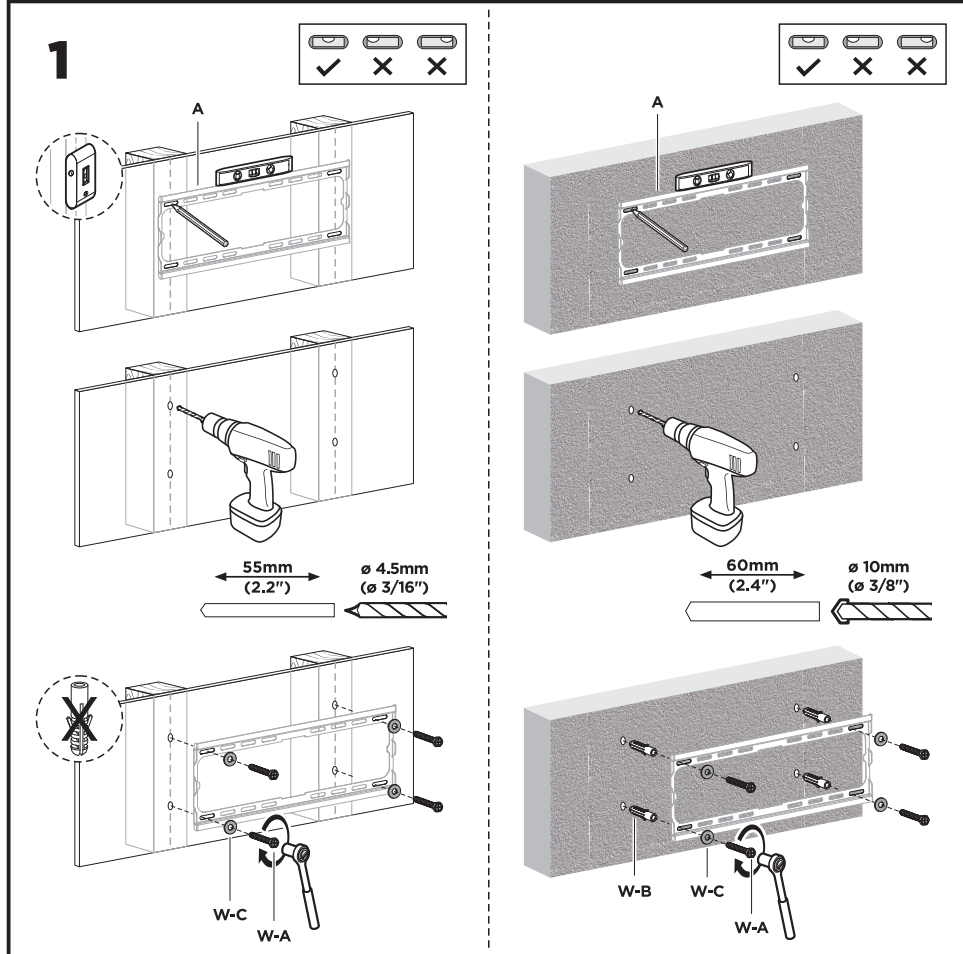

2E2GEN3270FIX

2e.ua

2E2GEN3270FIX

VESA Compatible
75x75 100x100 100x150 150x100
100x200 200x100 150x150
200x200 200x300 300x200
200x400 400x200 300x300
300x400 400x300 400x400

RU

Перед началом установки и сборки прочитайте инструкцию по установке. Если у вас возникли вопросы по инструкциям или предупреждениям, свяжитесь с дистрибьютором.

ВНИМАНИЕ:

- Использование продуктов, вес которых превышает указанный расчетный вес, может привести к травмам.
- Сопротивления должны быть установлены, как показано в монтажных инструкциях.
- Неправильная установка может привести к серьезным травмам.
- Необходимо использовать специальные инструменты.
- Изделие должно устанавливаться только профессионалами.
- Устройство предназначено для установки на деревянные каркасные стены, твердые цементные или кирпичные стены.
- Убедитесь, что поверхность стены выдержит вес всего установленного оборудования и комплектующих.
- Необходимо использовать монтажные винты, входящие в комплект, и НЕ ЗАТЯГИВАЙТЕ СЛИШКОМ СИЛЬНО крепежные винты.
- Данное изделие содержит мелкие детали, представляющие опасность удушья при глотании. Такие детали следует хранить в недоступном для детей месте.
- Данное изделие предназначено только для эксплуатации в помещениях. Использование данного изделия на улице может привести к поломке изделия и травмам.