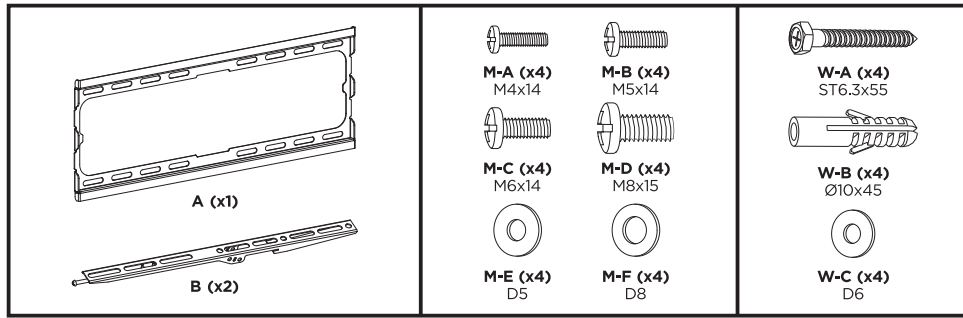

2E2GEN3270FIX

2e.ua

Інструкція зі встановлення

ФІКСОВАНЕ КРІПЛЕННЯ ТВ

2E ФЕЙІГ

2E2GEN3270FIX

VESA Compatible
75x75 100x100 100x150 150x100
100x200 200x100 150x150
200x200 200x300 300x200
200x400 400x200 300x300
300x400 400x300 400x400