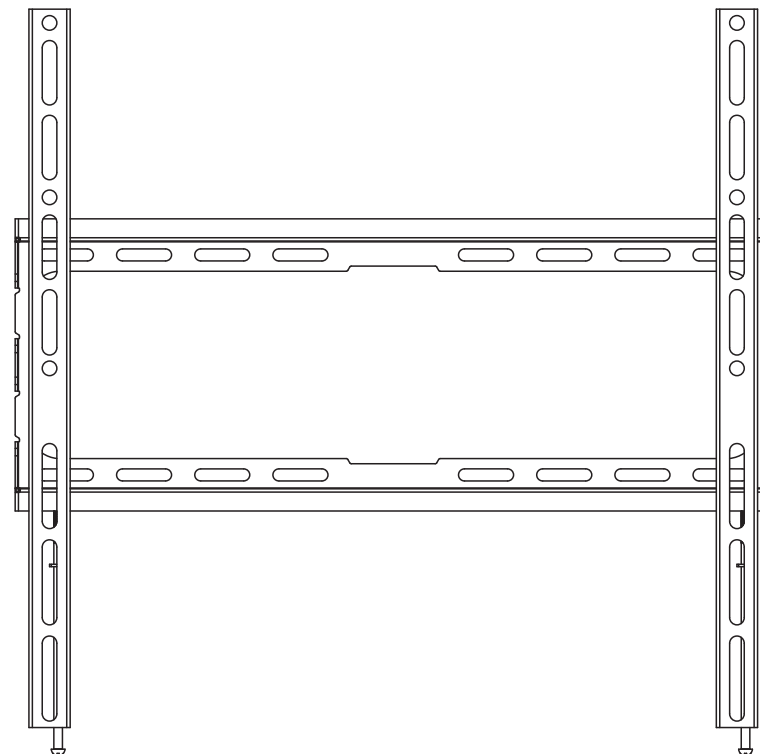

2E2GEN3270FIX

2e.ua

Інструкція зі встановлення

ФІКСОВАНЕ КРІПЛЕННЯ ТВ

2E ФЕЙІГ

2E2GEN3270FIX

VESA Compatible
75x75 100x100 100x150 150x100
100x200 200x100 150x150
200x200 200x300 300x200
200x400 400x200 300x300
300x400 400x300 400x400