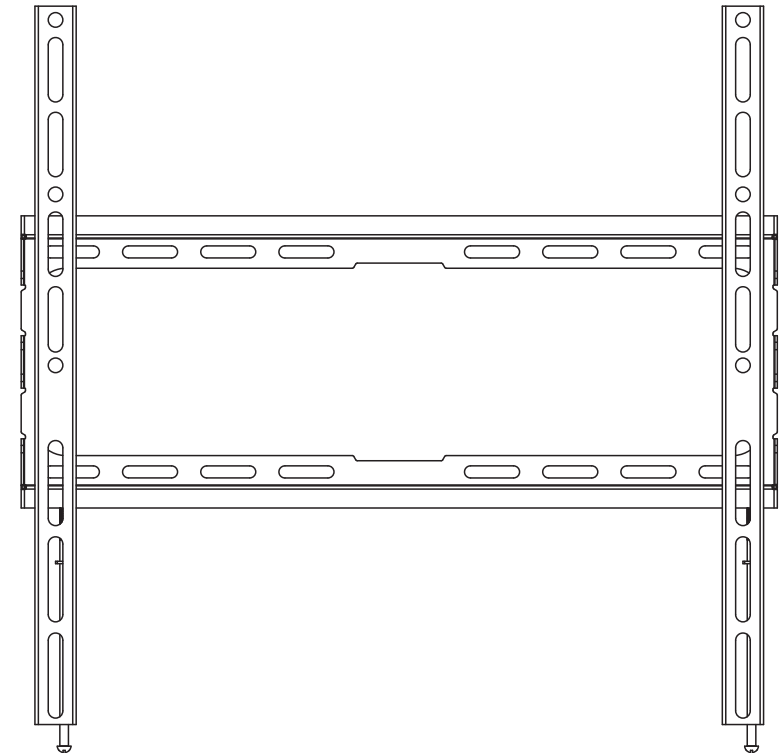

CAUTION:

- Use with products heavier than the rated weights indicated may result in instability causing possible injury.
- Please closely follow the assembly instructions. Improper installation may result in damage or serious personal injury.
- Proper tools must be used. This product should only be installed by professionals.
- This product is designed to be installed on solid concrete walls, masonry walls or wood stud walls.
- Make sure that the wall surface will safely support the combined weight of the equipment and all attached hardware and components.
- Use the mounting screws provided and DO NOT OVERTIGHTEN mounting screws.
- This product contains small items that could be a choking hazard if swallowed. Keep these items away from children.
- This product is intended for indoor use only. Using this product outdoors could lead to product failure and personal injury.

IMPORTANT: Ensure that you have received all parts according to the component checklist prior to installation. If any parts are missing or faulty, contact your place of purchase for a replacement.

MAINTENANCE: Check that the product is secure and safe to use at regular intervals (at least every three months).

Instruction Manual

FIXED TV MOUNT

2E FEYIG