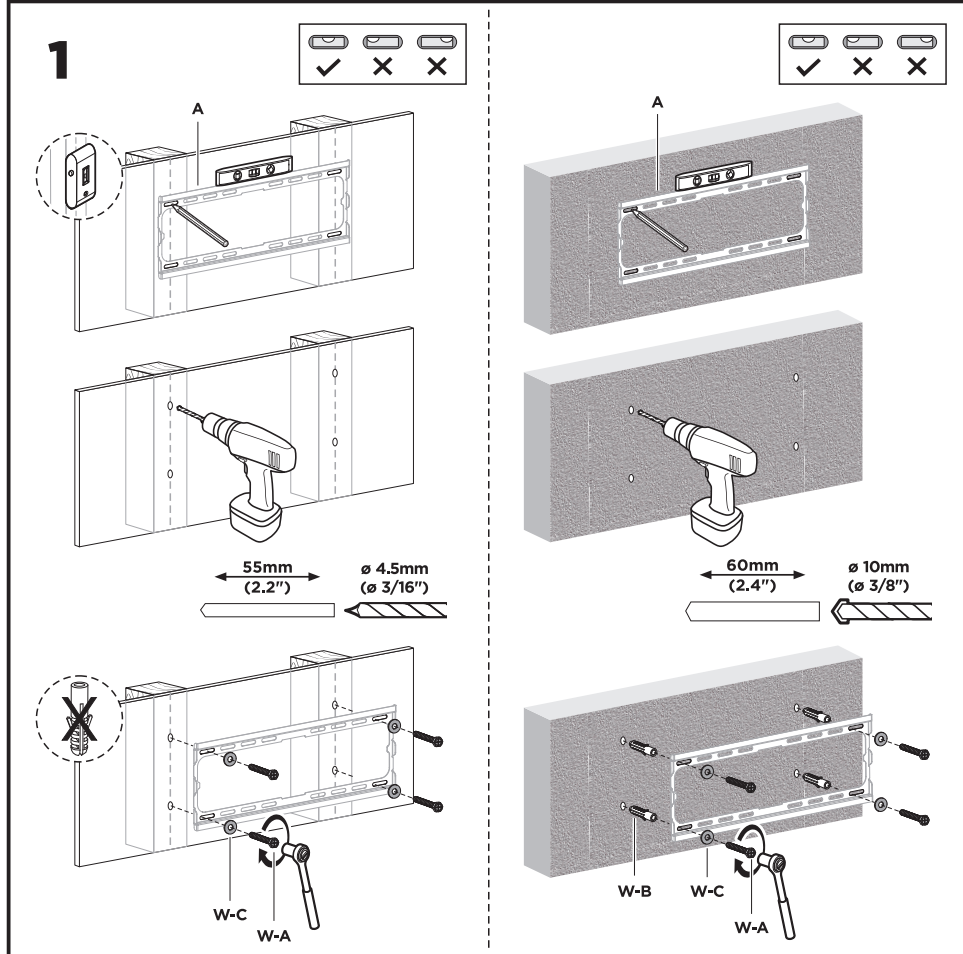

2E2GEN3270FIX

2e.ua

Інструкція зі встановлення

ФІКСОВАНЕ КРІПЛЕННЯ ТВ

2E ФЕЙІГ

2E2GEN3270FIX

VESA Compatible
75x75 100x100 100x150 150x100
100x200 200x100 150x150
200x200 200x300 300x200
200x400 400x200 300x300
300x400 400x300 400x400