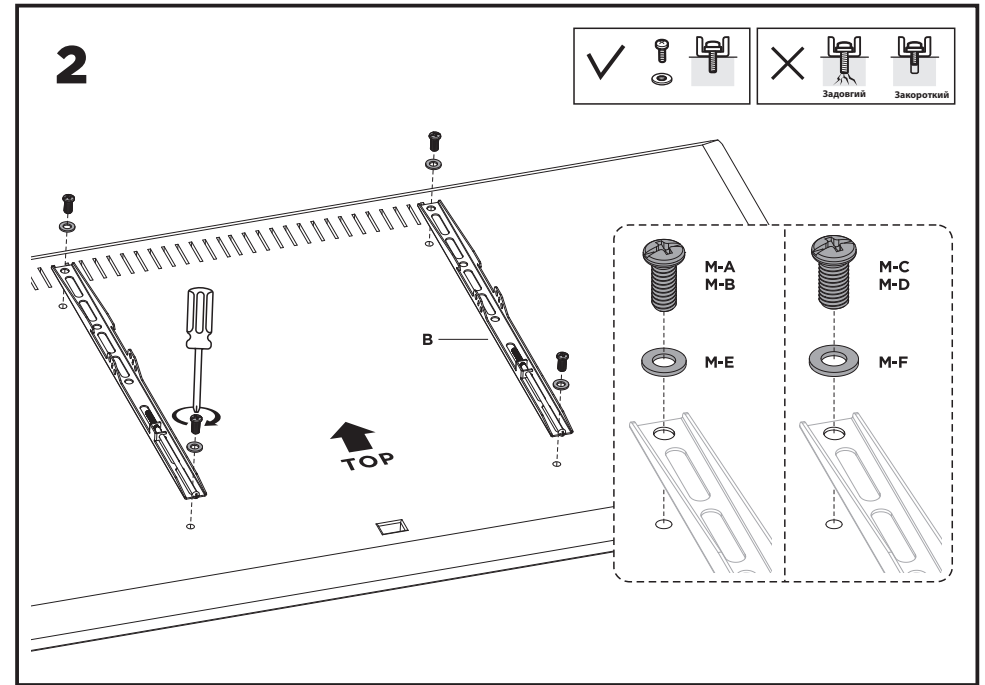

2E2GEN3270FIX

2e.ua

Інструкція зі встановлення

ФІКСОВАНЕ КРІПЛЕННЯ ТВ

2E ФЕЙІГ

2E2GEN3270FIX

VESA Compatible
75x75 100x100 100x150 150x100
100x200 200x100 150x150
200x200 200x300 300x200
200x400 400x200 300x300
300x400 400x300 400x400