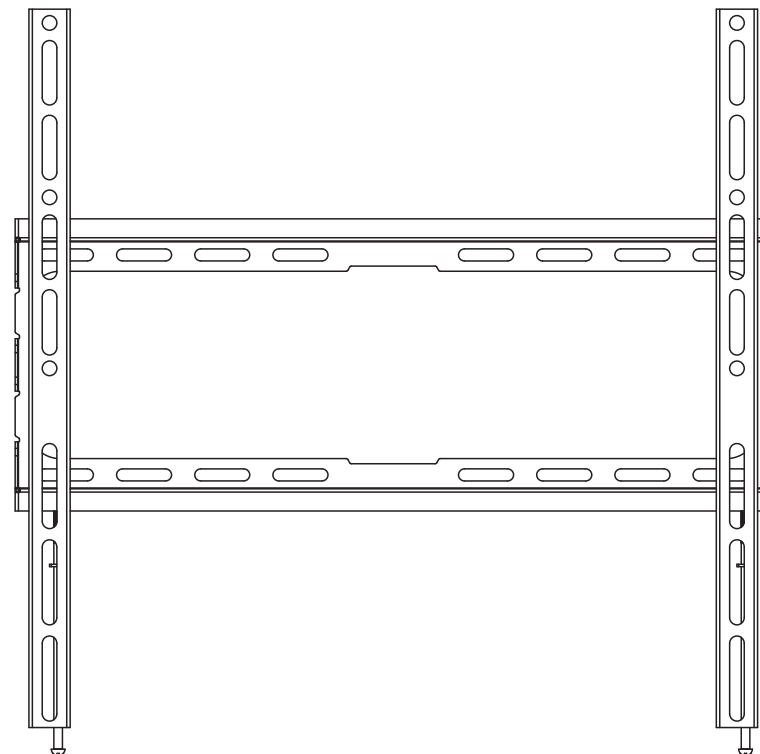

2E2GEN3270FIX

2e.ua

Руководство по установке

ФИКСИРОВАННОЕ КРЕПЛЕНИЕ ТВ

2E ФЕЙИГ

2E2GEN3270FIX

VESA Compatible
75x75 100x100 100x150 150x100
100x200 200x100 150x150
200x200 200x300 300x200
200x400 400x200 300x300
300x400 400x300 400x400