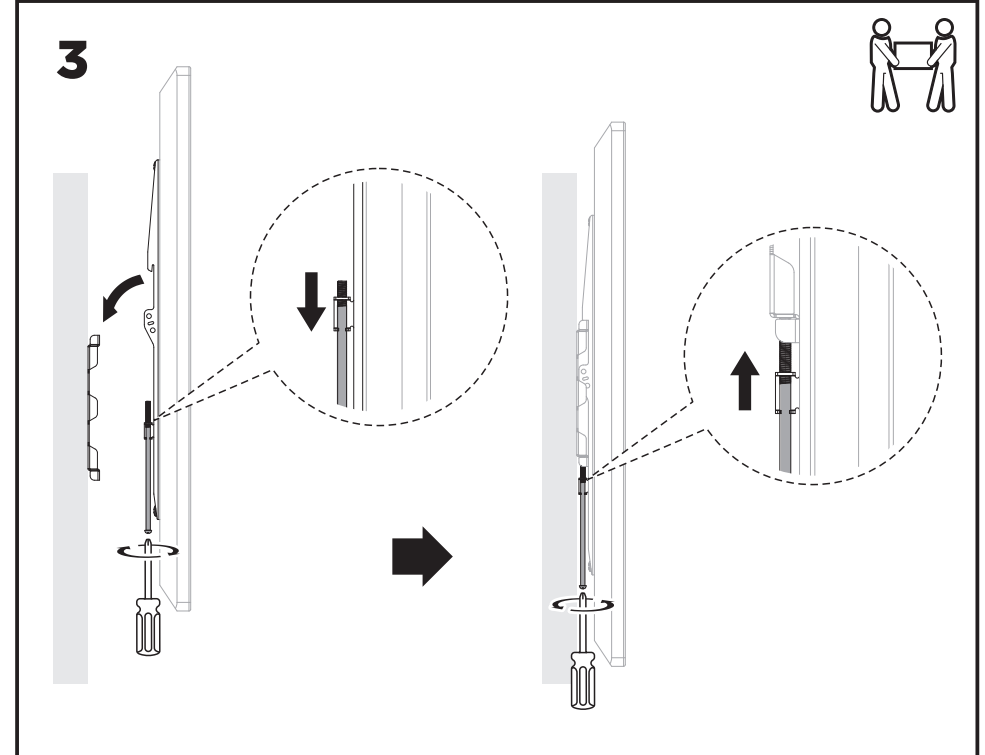

2E2GEN3270FIX

2e.ua

2E2GEN3270FIX

VESA Compatible
75x75 100x100 100x150 150x100
100x200 200x100 150x150
200x200 200x300 300x200
200x400 400x200 300x300
300x400 400x300 400x400

RU

Перед началом установки и сборки прочитайте инструкцию по установке. Если у вас возникли вопросы по инструкциям или предупреждениям, свяжитесь с дистрибьютором.

ВНИМАНИЕ:

- Использование продуктов, вес которых превышает указанный расчетный вес, может привести к травмам.
- Сопротивления должны быть установлены, как показано в монтажных инструкциях.
- Неправильная установка может привести к серьезным травмам.
- Необходимо использовать специальные инструменты.
- Изделие должно устанавливаться только профессионалами.
- Устройство предназначено для установки на деревянные каркасные стены, твердые цементные или кирпичные стены.
- Убедитесь, что поверхность стены выдержит вес всего установленного оборудования и комплектующих.
- Необходимо использовать монтажные винты, входящие в комплект, и НЕ ЗАТЯГИВАЙТЕ СЛИШКОМ СИЛЬНО крепежные винты.
- Данное изделие содержит мелкие детали, представляющие опасность удушья при глотании. Такие детали следует хранить в недоступном для детей месте.
- Данное изделие предназначено только для эксплуатации в помещениях. Использование данного изделия на улице может привести к поломке изделия и травмам.