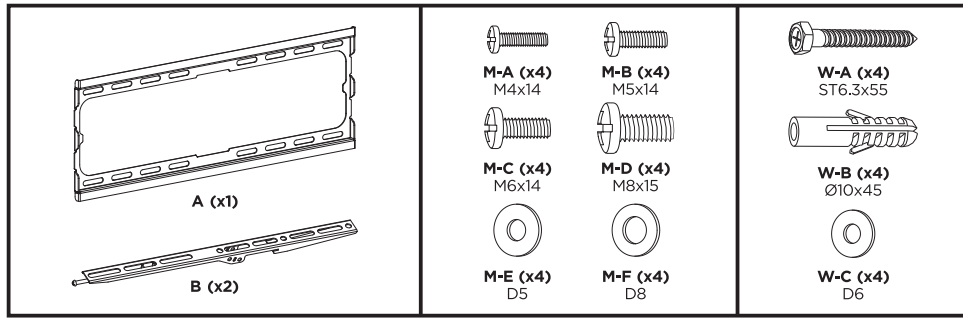

2E2GEN3270FIX

2e.ua

2E2GEN3270FIX

VESA Compatible
75x75 100x100 100x150 150x100
100x200 200x100 150x150
200x200 200x300 300x200
200x400 400x200 300x300
300x400 400x300 400x400

RU

Перед началом установки и сборки прочитайте инструкцию по установке. Если у вас возникли вопросы по инструкциям или предупреждениям, свяжитесь с дистрибьютором.