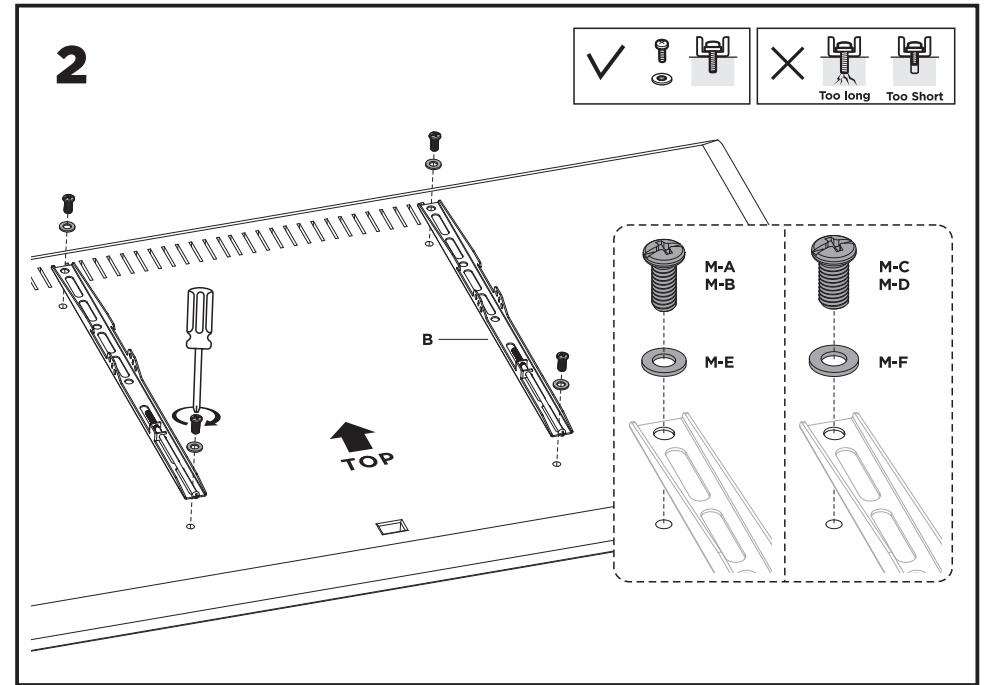

2E2GEN3270FIX

2e.ua

2E2GEN3270FIX

VESA Compatible
75x75 100x100 100x150 150x100
100x200 200x100 150x150
200x200 200x300 300x200
200x400 400x200 300x300
300x400 400x300 400x400

RU

Перед началом установки и сборки прочитайте инструкцию по установке. Если у вас возникли вопросы по инструкциям или предупреждениям, свяжитесь с дистрибьютором.