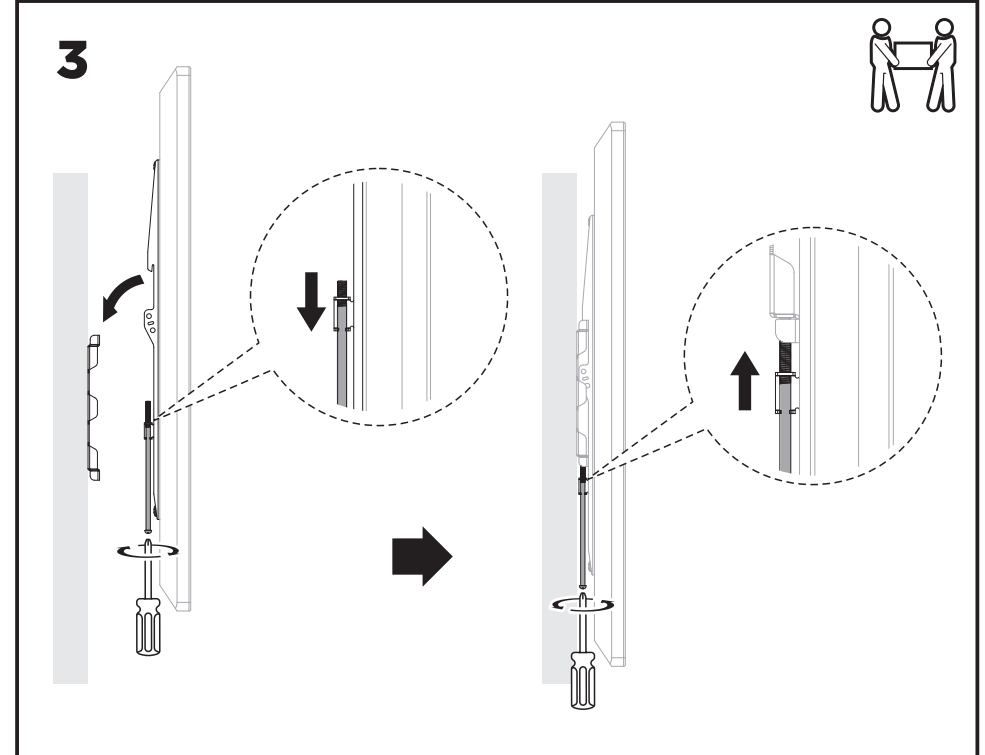

2E2GEN3270FIX

2e.ua

Інструкція зі встановлення

ФІКСОВАНЕ КРІПЛЕННЯ ТВ

2E ФЕЙІГ

2E2GEN3270FIX

VESA Compatible
75x75 100x100 100x150 150x100
100x200 200x100 150x150
200x200 200x300 300x200
200x400 400x200 300x300
300x400 400x300 400x400