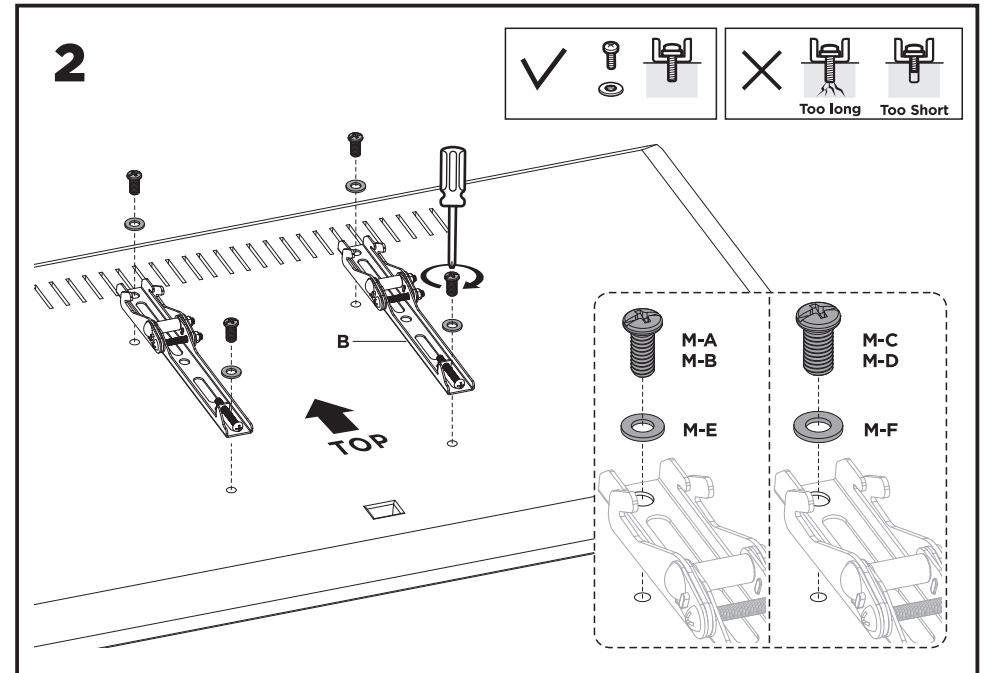

2E2GEN2343TILT

2e.ua

2E2GEN2343TILT

VESA Compatible
50x50 75x75 100x100
100x150 150x100 100x200
200x100 150x150 200x200

43"
MAX

45kg
RATED

RU

Перед началом установки и сборки прочитайте инструкцию по установке. Если у вас возникли вопросы по инструкциям или предупреждениям, свяжитесь с дистрибьютором.

ВНИМАНИЕ:

- Использование продуктов, вес которых превышает указанный расчетный вес, может привести к травмам.
- Сопротивления должны быть установлены, как показано в монтажных инструкциях.
- Неправильная установка может привести к серьезным травмам.
- Необходимо использовать специальные инструменты.
- Изделие должно устанавливаться только профессионалами.
- Устройство предназначено для установки на деревянные каркасные стены, твердые цементные или кирпичные стены.
- Убедитесь, что поверхность стены выдержит вес всего установленного оборудования и комплектующих.
- Необходимо использовать монтажные винты, входящие в комплект, и НЕ ЗАТЯГИВАЙТЕ СЛИШКОМ СИЛЬНО крепежные винты.
- Данное изделие содержит мелкие детали, представляющие опасность удушья при глотании. Такие детали следует хранить в недоступном для детей месте.
- Данное изделие предназначено только для эксплуатации в помещениях. Использование данного изделия на улице может привести к поломке изделия и травмам.