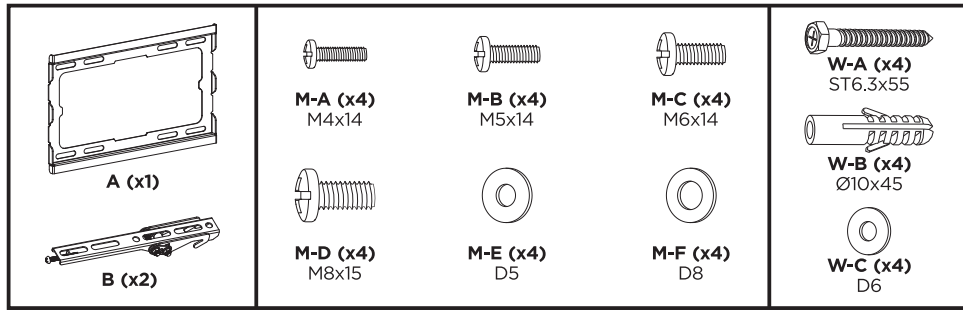

2E2GEN2343TILT

2e.ua

2E2GEN2343TILT

VESA Compatible
50x50 75x75 100x100
100x150 150x100 100x200
200x100 150x150 200x200

43"
MAX

45kg
RATED

RU

Перед началом установки и сборки прочитайте инструкцию по установке. Если у вас возникли вопросы по инструкциям или предупреждениям, свяжитесь с дистрибьютором.