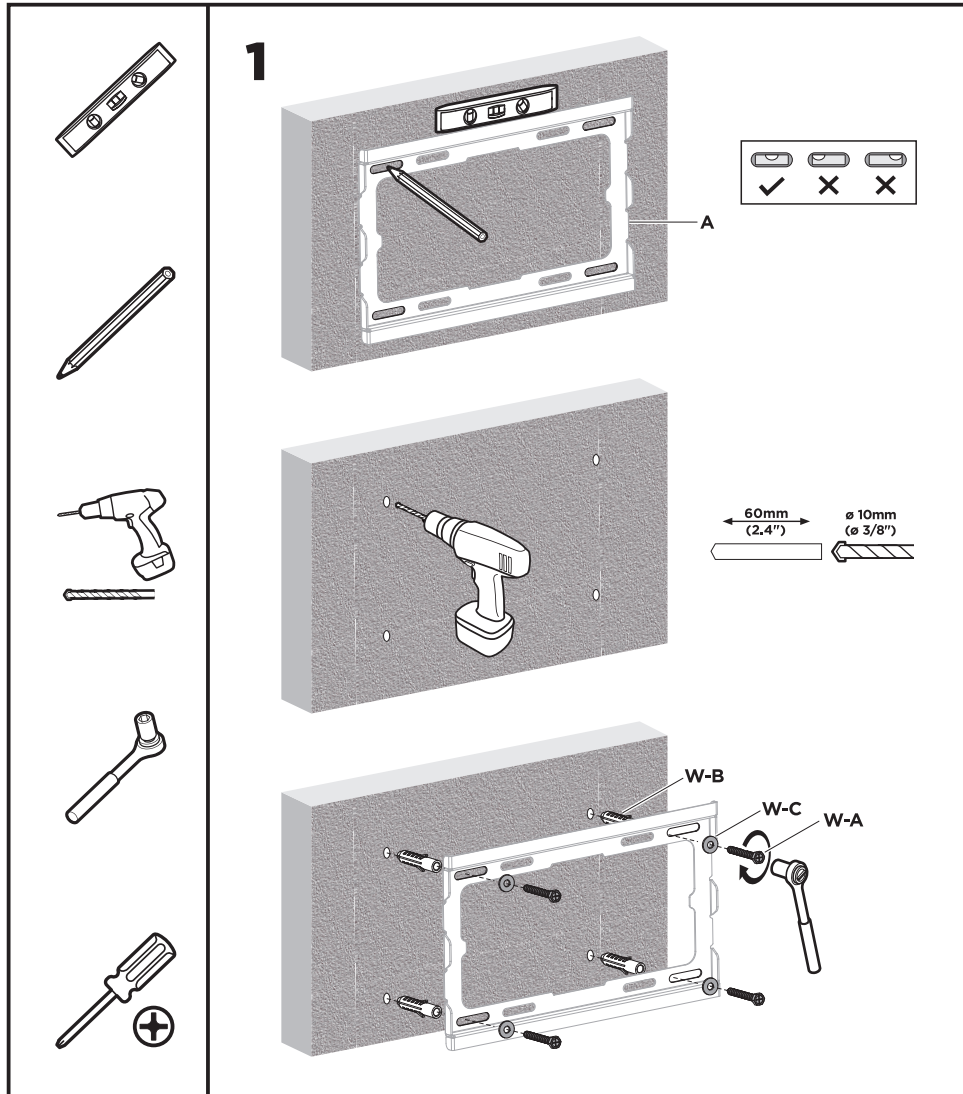

2E2GEN2343TILT

2e.ua

2E2GEN2343TILT

VESA Compatible
50x50 75x75 100x100
100x150 150x100 100x200
200x100 150x150 200x200

43"
MAX

45kg
RATED

RU

Перед началом установки и сборки прочитайте инструкцию по установке. Если у вас возникли вопросы по инструкциям или предупреждениям, свяжитесь с дистрибьютором.

ВНИМАНИЕ:

- Использование продуктов, вес которых превышает указанный расчетный вес, может привести к травмам.
- Сопротивления должны быть установлены, как показано в монтажных инструкциях.
- Неправильная установка может привести к серьезным травмам.
- Необходимо использовать специальные инструменты.
- Изделие должно устанавливаться только профессионалами.
- Устройство предназначено для установки на деревянные каркасные стены, твердые цементные или кирпичные стены.
- Убедитесь, что поверхность стены выдержит вес всего установленного оборудования и комплектующих.
- Необходимо использовать монтажные винты, входящие в комплект, и НЕ ЗАТЯГИВАЙТЕ СЛИШКОМ СИЛЬНО крепежные винты.
- Данное изделие содержит мелкие детали, представляющие опасность удушья при глотании. Такие детали следует хранить в недоступном для детей месте.
- Данное изделие предназначено только для эксплуатации в помещениях. Использование данного изделия на улице может привести к поломке изделия и травмам.