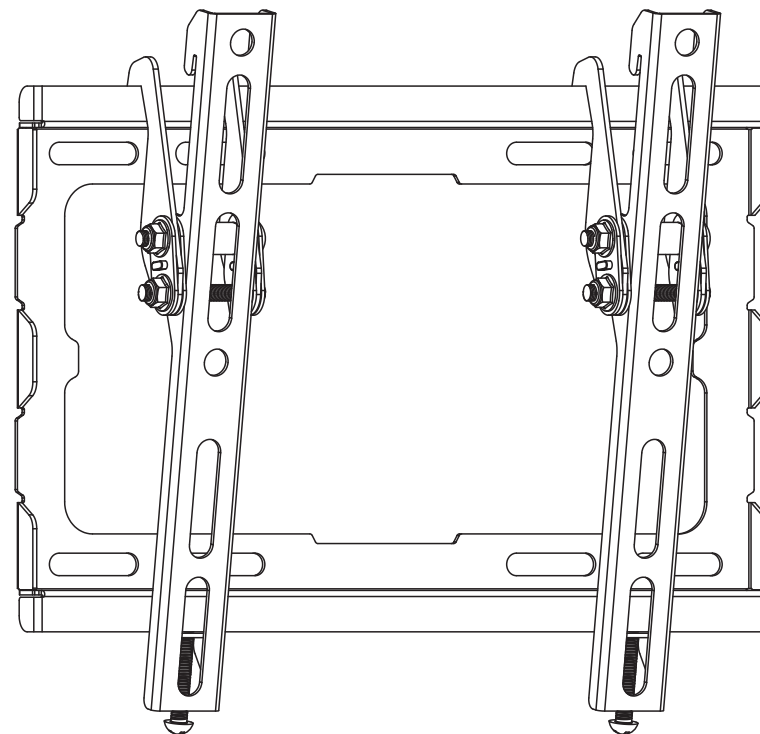

ВАЖЛИВО: перед встановленням переконайтеся, що в комплекті є всі деталі відповідно до списку комплектуючих. Якщо не вистачає будь-яких деталей або вони зламані, зв'яжіться з дистриб'ютором.

Кріплення з кутом нахилу для ТВ 23-43" 2E Фові, сумісність VESA
75x75, 100x100, 100x150, 50x50, 150x100, 100x200, 200x100, 150x150, 200x200. Навантаження до 45кг.
Кут нахилу 0~8°. Габарити 20x265x220 мм, чорний колір.

2E2GEN2343TILT

2e.ua

Інструкція зі встановлення

КРІПЛЕННЯ З КУТОМ НАХИЛУ ДЛЯ ТВ

2E ФОВІ

2E2GEN2343TILT

VESA Compatible
50x50 75x75 100x100
100x150 150x100 100x200
200x100 150x150 200x200

43"
MAX