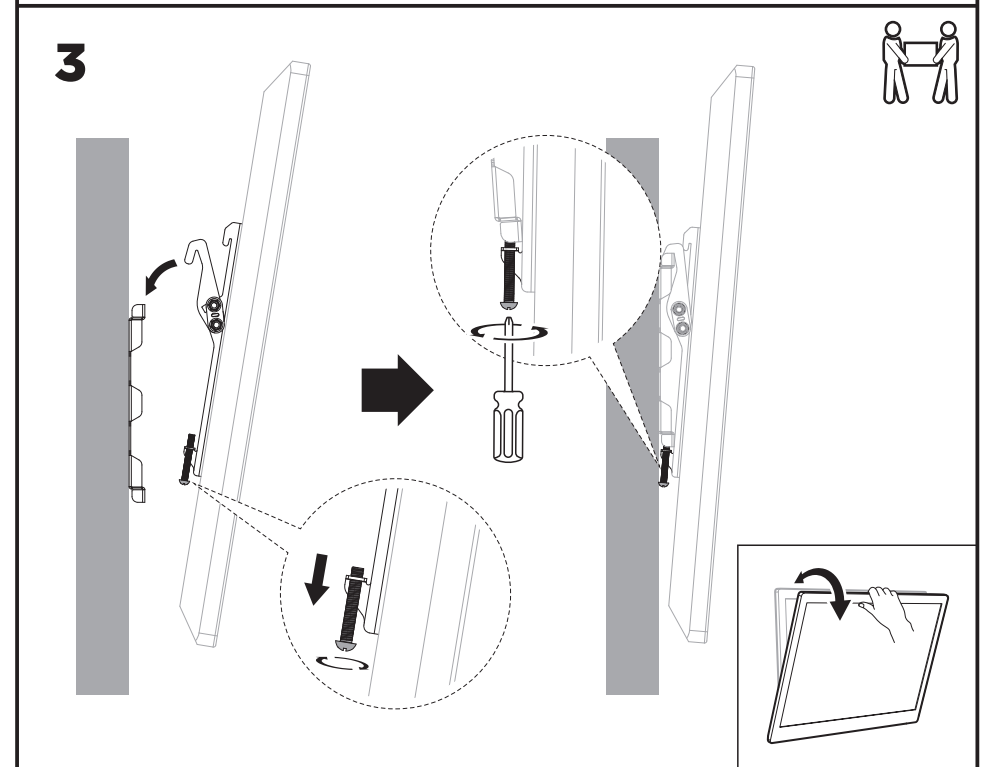

2E2GEN2343TILT

2e.ua

2E2GEN2343TILT

VESA Compatible
50x50 75x75 100x100
100x150 150x100 100x200
200x100 150x150 200x200

43"
MAX

45kg
RATED

RU

Перед началом установки и сборки прочитайте инструкцию по установке. Если у вас возникли вопросы по инструкциям или предупреждениям, свяжитесь с дистрибьютором.

ВНИМАНИЕ:

- Использование продуктов, вес которых превышает указанный расчетный вес, может привести к травмам.
- Сопротивления должны быть установлены, как показано в монтажных инструкциях.
- Неправильная установка может привести к серьезным травмам.
- Необходимо использовать специальные инструменты.
- Изделие должно устанавливаться только профессионалами.
- Устройство предназначено для установки на деревянные каркасные стены, твердые цементные или кирпичные стены.
- Убедитесь, что поверхность стены выдержит вес всего установленного оборудования и комплектующих.
- Необходимо использовать монтажные винты, входящие в комплект, и НЕ ЗАТЯГИВАЙТЕ СЛИШКОМ СИЛЬНО крепежные винты.
- Данное изделие содержит мелкие детали, представляющие опасность удушья при глотании. Такие детали следует хранить в недоступном для детей месте.
- Данное изделие предназначено только для эксплуатации в помещениях. Использование данного изделия на улице может привести к поломке изделия и травмам.