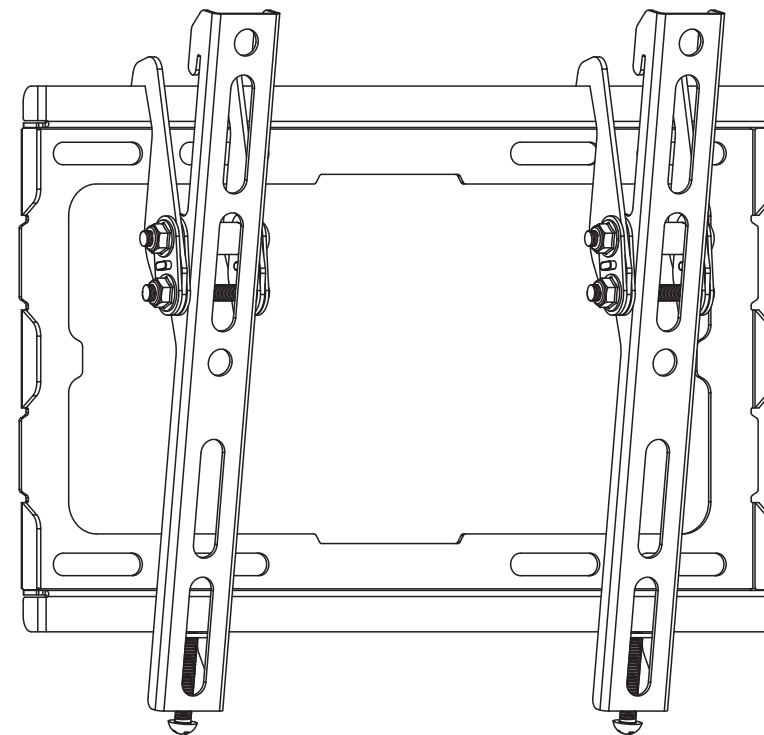

2E2GEN2343TILT

2e.ua

Руководство по установке

НАКЛОННОЕ КРЕПЛЕНИЕ ТВ

2E ФОВИ

2E2GEN2343TILT

VESA Compatible
50x50 75x75 100x100
100x150 150x100 100x200
200x100 150x150 200x200

43"
MAX