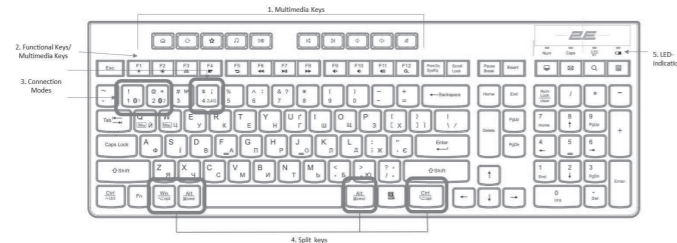

Keyboard Functions | Обзор функциональных клавиш клавиатуры

1	Multimedia Keys / Мультимедийные клавиши
2	Functional Keys / Multimedia Keys / Функциональные и дополнительные мультимедийные клавиши
3	Connection Modes / Режимы подключения
4	Split keys / Выбор ОС Win/Mac
5	LED-indication / LED-индикация

2.4 USB-Connection | Беспроводное подключение

Factory default 2.4G mode

По умолчанию установлен 2.4ГГц режим – подключение через USB-адаптер

1.

2.

Press and Connect
Нажать и подключиться

Bluetooth Connection | Подключение через Bluetooth

In Bluetooth mode, the keyboard has two Bluetooth channels
Клавиатура имеет два режима Bluetooth подключения