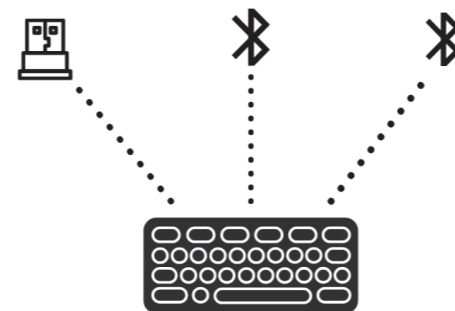

### 2.4 USB-Connection | Беспроводное подключение

Factory default 2.4G mode

По умолчанию установлен 2.4ГГц режим – подключение через USB-адаптер

1.

2.

Press and Connect  
Нажать и подключиться

### Bluetooth Connection | Подключение через Bluetooth

In Bluetooth mode, the keyboard has two Bluetooth channels  
Клавиатура имеет два режима Bluetooth подключения

### 3-mode Connection | Одновременное подключение до 3х устройств

3 CONNECTIONS