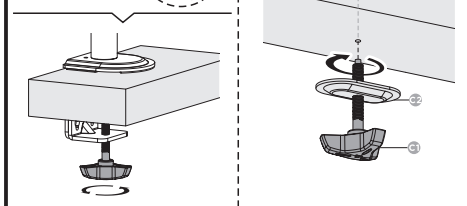

2 Монтаж струбицы   **Монтаж втулки**

ВНИМАНИЕ: дисплей НЕ должен выходить за пределы стрелки, избегайте опрокидывания.