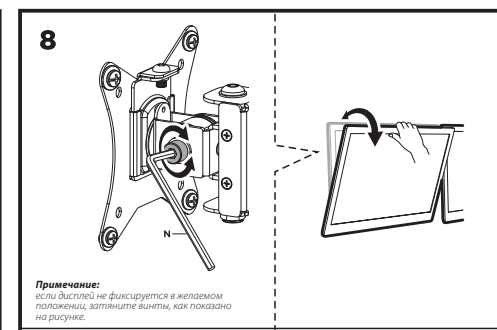

2 Монтаж струбицы   **Монтаж втулки**

ВНИМАНИЕ: дисплей НЕ должен выходить за пределы стрелки, избегайте опрокидывания.