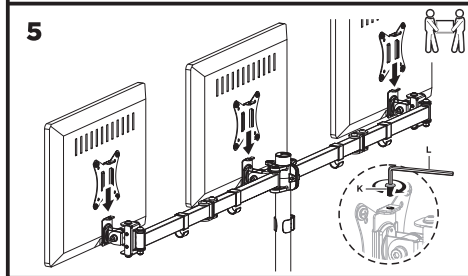

2E03MON

2e.ua

Інструкція зі встановлення

НАСТІЛЬНЕ КРІПЛЕННЯ ТРЬОХ МОНІТОРІВ

2E ІНФЕЯ

2E03MON

VESA Compatible
75x75 100x100

Примітка:
якщо дисплей не фіксується в бажаному положенні, затягніть гвинти, як показано на малюнку.