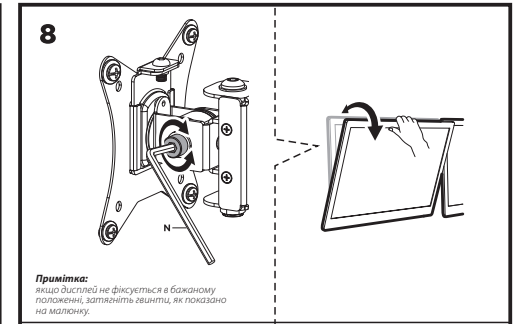

2E03MON

2e.ua

Інструкція зі встановлення

НАСТІЛЬНЕ КРІПЛЕННЯ ТРЬОХ МОНІТОРІВ

2E ІНФЕЯ

2E03MON

VESA Compatible
75x75 100x100

Примітка:
якщо дисплей не фіксується в бажаному положенні, затягніть гвинти, як показано на малюнку.