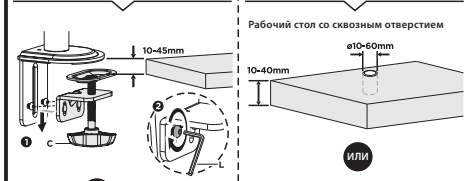

2 Монтаж струбицы   **Монтаж втулки**

ВНИМАНИЕ: дисплей НЕ должен выходить за пределы стрелки, избегайте опрокидывания.