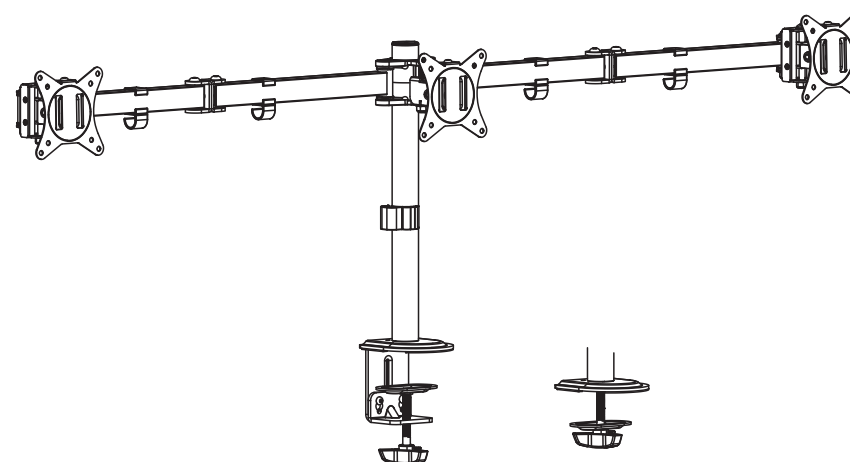

ВНИМАНИЕ:

- Использование продуктов, вес которых превышает указанный расчетный вес, может привести к травмам.
- Сопротивления должны быть установлены, как показано в монтажных инструкциях.
- Неправильная установка может привести к серьезным травмам.
- Необходимо использовать специальные инструменты.
- Изделие должно устанавливаться только профессионалами.
- Устройство предназначено для установки на деревянные каркасные стены, твердые цементные или кирпичные стены.
- Убедитесь, что поверхность стены выдержит вес всего установленного оборудования и комплектующих.
- Необходимо использовать монтажные винты, входящие в комплект, и НЕ ЗАТЯГИВАЙТЕ СЛИШКОМ СИЛЬНО крепежные винты.
- Данное изделие содержит мелкие детали, представляющие опасность удушья при глотании. Такие детали следует хранить в недоступном для детей месте.
- Данное изделие предназначено только для эксплуатации в помещениях. Использование данного изделия на улице может привести к поломке изделия и травмам.

ВАЖНО: перед установкой убедитесь, что в комплекте есть все детали в соответствии со списком комплектующих. Если не хватает каких-либо деталей или они сломаны, свяжитесь с дистрибьютором.

Руководство по установке

НАСТОЛЬНОЕ КРЕПЛЕНИЕ ТРЁХ МОНИТОРОВ

2E ИНФЕЯ