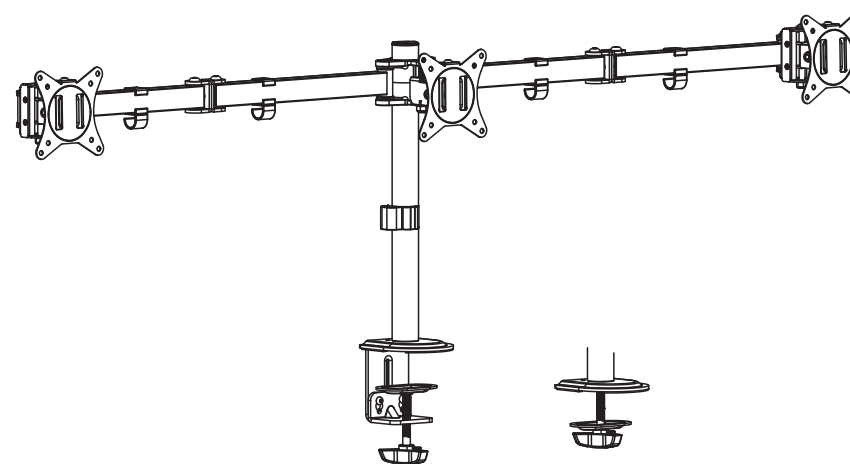

CAUTION:

- Use with products heavier than the rated weights indicated may result in instability causing possible injury.
- Please closely follow the assembly instructions. Improper installation may result in damage or serious personal injury.
- Proper tools must be used. This product should only be installed by professionals.
- This product is designed to be installed on solid concrete walls, masonry walls or wood stud walls.
- Make sure that the wall surface will safely support the combined weight of the equipment and all attached hardware and components.
- Use the mounting screws provided and DO NOT OVERTIGHTEN mounting screws.
- This product contains small items that could be a choking hazard if swallowed. Keep these items away from children.
- This product is intended for indoor use only. Using this product outdoors could lead to product failure and personal injury.

IMPORTANT: Ensure that you have received all parts according to the component checklist prior to installation. If any parts are missing or faulty, contact your place of purchase for a replacement.

MAINTENANCE: Check that the product is secure and safe to use at regular intervals (at least every three months).

Instruction Manual

DESKTOP TRIPLE MONITOR MOUNT

2E INFEYA