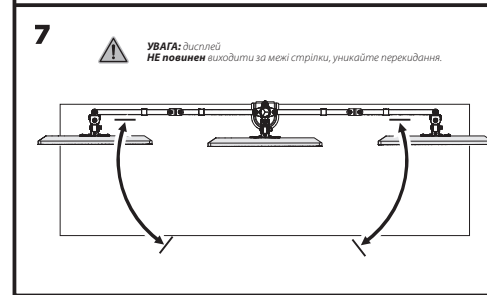

2E03MON

2e.ua

Інструкція зі встановлення

НАСТІЛЬНЕ КРІПЛЕННЯ ТРЬОХ МОНІТОРІВ

2E ІНФЕЯ

2E03MON

VESA Compatible
75x75 100x100

Примітка:
якщо дисплей не фіксується в бажаному положенні, затягніть гвинти, як показано на малюнку.