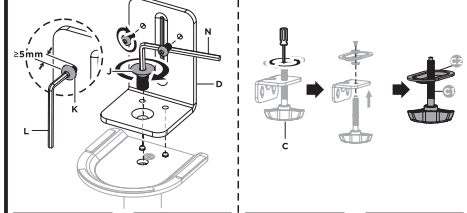

2 Монтаж струбицы   **Монтаж втулки**

ВНИМАНИЕ: дисплей НЕ должен выходить за пределы стрелки, избегайте опрокидывания.