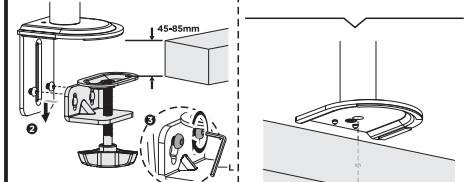

2 Монтаж струбицы   **Монтаж втулки**

ВНИМАНИЕ: дисплей НЕ должен выходить за пределы стрелки, избегайте опрокидывания.