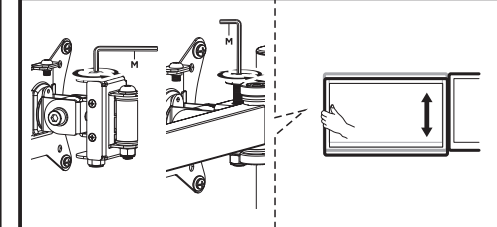

2 Монтаж струбицы   **Монтаж втулки**

ВНИМАНИЕ: дисплей НЕ должен выходить за пределы стрелки, избегайте опрокидывания.