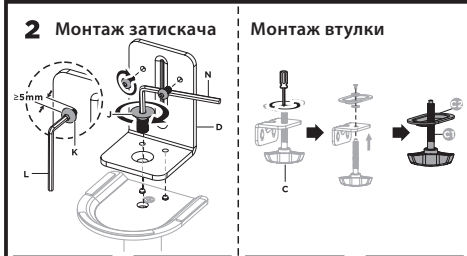

2E03MON

2e.ua

Інструкція зі встановлення

НАСТІЛЬНЕ КРІПЛЕННЯ ТРЬОХ МОНІТОРІВ

2E ІНФЕЯ

2E03MON

VESA Compatible
75x75 100x100

Примітка:
якщо дисплей не фіксується в бажаному положенні, затягніть гвинти, як показано на малюнку.

УВАГА: дисплей НЕ повинен виходити за межі стрілки, уникайте перекидання.

EN

Read the entire instruction manual before you start installation and assembly. If you have any questions regarding any of the instructions or warnings, please contact your local distributor for assistance.