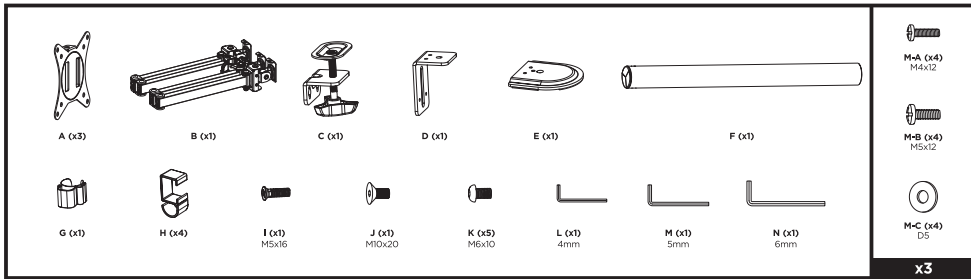

2 Монтаж струбицы   **Монтаж втулки**

ВНИМАНИЕ: дисплей НЕ должен выходить за пределы стрелки, избегайте опрокидывания.