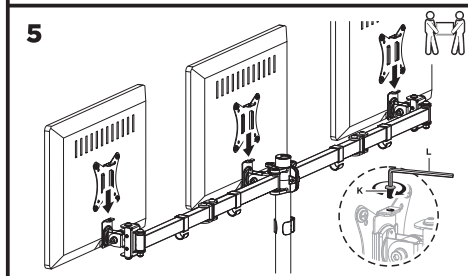

2 Монтаж струбицы   **Монтаж втулки**

ВНИМАНИЕ: дисплей НЕ должен выходить за пределы стрелки, избегайте опрокидывания.