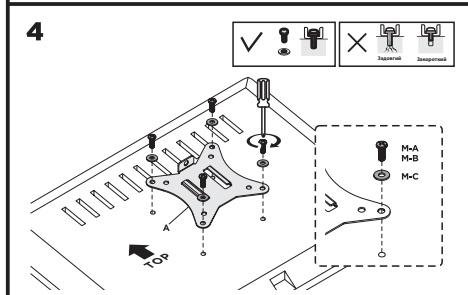

2E03MON

2e.ua

Інструкція зі встановлення

НАСТІЛЬНЕ КРІПЛЕННЯ ТРЬОХ МОНІТОРІВ

2E ІНФЕЯ

2E03MON

VESA Compatible
75x75 100x100

Примітка:
якщо дисплей не фіксується в бажаному положенні, затягніть гвинти, як показано на малюнку.

УВАГА: дисплей НЕ повинен виходити за межі стрілки, уникайте перекидання.

EN

Read the entire instruction manual before you start installation and assembly. If you have any questions regarding any of the instructions or warnings, please contact your local distributor for assistance.