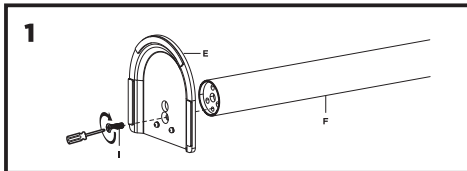

2E03MON

2e.ua

Інструкція зі встановлення

НАСТІЛЬНЕ КРІПЛЕННЯ ТРЬОХ МОНІТОРІВ

2E ІНФЕЯ

2E03MON

VESA Compatible
75x75 100x100

Примітка:
якщо дисплей не фіксується в бажаному положенні, затягніть гвинти, як показано на малюнку.