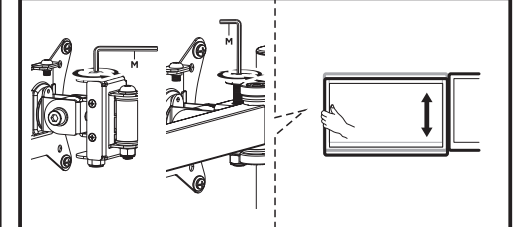

2E03MON

2e.ua

Інструкція зі встановлення

НАСТІЛЬНЕ КРІПЛЕННЯ ТРЬОХ МОНІТОРІВ

2E ІНФЕЯ

2E03MON

VESA Compatible
75x75 100x100

Примітка:
якщо дисплей не фіксується в бажаному положенні, затягніть гвинти, як показано на малюнку.