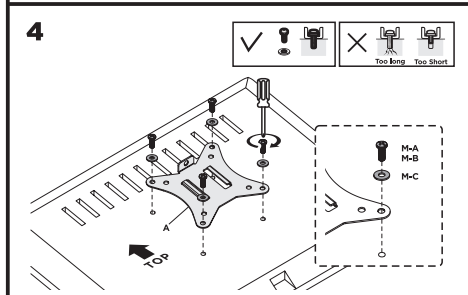

2ECO3MON

2e.ua

2ECO3MON

VESA Compatible
75x75 100x100

RU

Перед началом установки и сборки прочитайте инструкцию по установке. Если у вас возникли вопросы по инструкциям или предупреждениям, свяжитесь с дистрибьютором.

ВНИМАНИЕ:

- Использование продуктов, вес которых превышает указанный расчетный вес, может привести к травмам.
- Сопротивления должны быть установлены, как показано в монтажных инструкциях.
- Неправильная установка может привести к серьезным травмам.
- Необходимо использовать специальные инструменты.
- Изделие должно устанавливаться только профессионалами.
- Устройство предназначено для установки на деревянные каркасные стены, твердые цементные или кирпичные стены.
- Убедитесь, что поверхность стены выдержит вес всего установленного оборудования и комплектующих.
- Необходимо использовать монтажные винты, входящие в комплект, и НЕ ЗАТЯГИВАЙТЕ СЛИШКОМ СИЛЬНО крепежные винты.
- Данное изделие содержит мелкие детали, представляющие опасность удушья при глотании. Такие детали следует хранить в недоступном для детей месте.
- Данное изделие предназначено только для эксплуатации в помещениях. Использование данного изделия на улице может привести к поломке изделия и травмам.