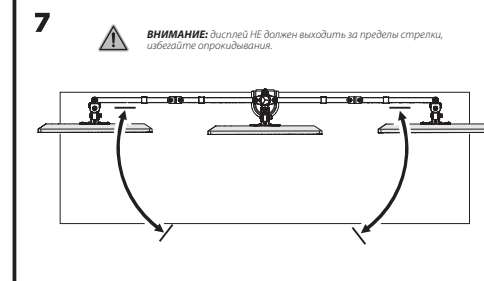

2 Монтаж струбицы   **Монтаж втулки**

ВНИМАНИЕ: дисплей НЕ должен выходить за пределы стрелки, избегайте опрокидывания.