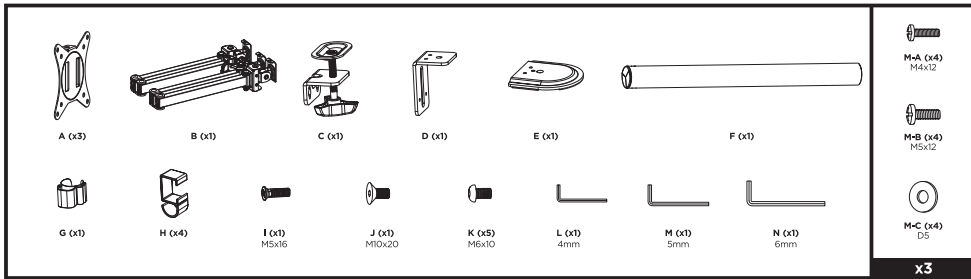

ВАЖЛИВО: перед встановленням переконайтеся, що в комплекті є всі деталі відповідно до списку комплектуючих. Якщо не вистачає будь-яких деталей або вони зламані, зв'яжіться з дистриб'ютором.

Настільне кріплення трьох моніторів 2E Інфея, 3 монітори, вивесення 658 мм, сумісність з VESA 100x100,75x75, діагоналі 17"-27", Навантаження до 7 кг. Кут нахилу +45°~-45°, повороту +90°~-90° та обертання +180°~-180°. Габарити 1433x141x550 мм. Стільниця товщиною 10~85 мм

2E03MON

2e.ua

Інструкція зі встановлення

НАСТІЛЬНЕ КРІПЛЕННЯ ТРЬОХ МОНІТОРІВ

2E ІНФЕЯ

2E03MON

VESA Compatible
75x75 100x100

Примітка:
якщо дисплей не фіксується в бажаному положенні, затягніть гвинти, як показано на малюнку.