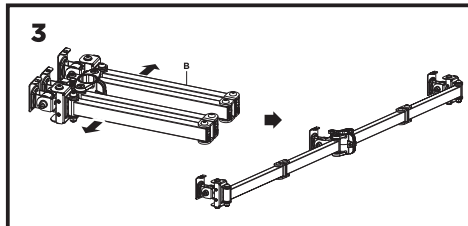

2E03MON

2e.ua

Інструкція зі встановлення

НАСТІЛЬНЕ КРІПЛЕННЯ ТРЬОХ МОНІТОРІВ

2E ІНФЕЯ

2E03MON

VESA Compatible
75x75 100x100

Примітка:
якщо дисплей не фіксується в бажаному положенні, затягніть гвинти, як показано на малюнку.