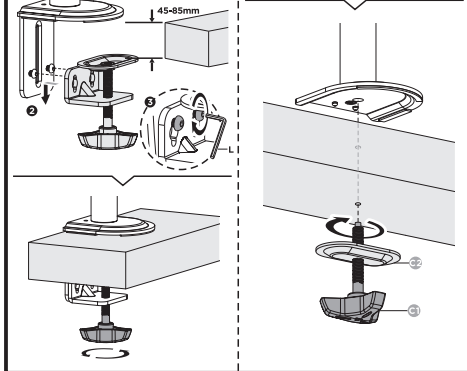

2E03MON

2e.ua

Інструкція зі встановлення

НАСТІЛЬНЕ КРІПЛЕННЯ ТРЬОХ МОНІТОРІВ

2E ІНФЕЯ

2E03MON

VESA Compatible
75x75 100x100

Примітка:
якщо дисплей не фіксується в бажаному положенні, затягніть гвинти, як показано на малюнку.