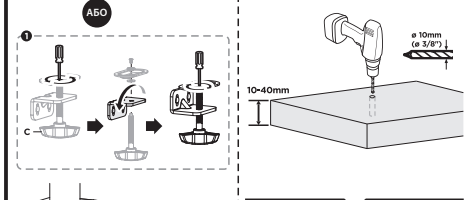

2E03MON

2e.ua

Інструкція зі встановлення

НАСТІЛЬНЕ КРІПЛЕННЯ ТРЬОХ МОНІТОРІВ

2E ІНФЕЯ

2E03MON

VESA Compatible
75x75 100x100

Примітка:
якщо дисплей не фіксується в бажаному положенні, затягніть гвинти, як показано на малюнку.