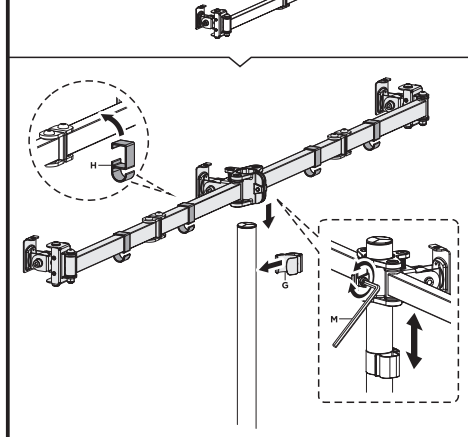

2 Монтаж струбицы   **Монтаж втулки**

ВНИМАНИЕ: дисплей НЕ должен выходить за пределы стрелки, избегайте опрокидывания.