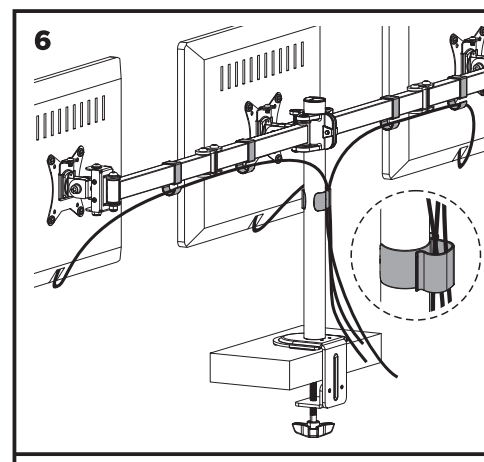

2 Монтаж струбицы   **Монтаж втулки**

ВНИМАНИЕ: дисплей НЕ должен выходить за пределы стрелки, избегайте опрокидывания.