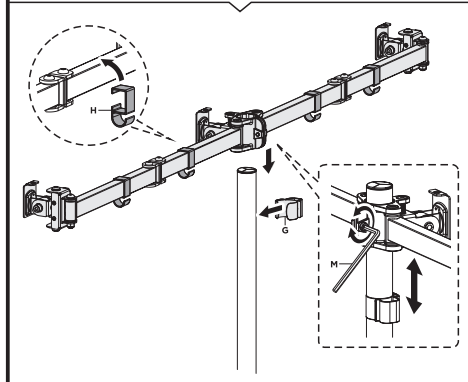

2E03MON

2e.ua

Інструкція зі встановлення

НАСТІЛЬНЕ КРІПЛЕННЯ ТРЬОХ МОНІТОРІВ

2E ІНФЕЯ

2E03MON

VESA Compatible
75x75 100x100

Примітка:
якщо дисплей не фіксується в бажаному положенні, затягніть гвинти, як показано на малюнку.