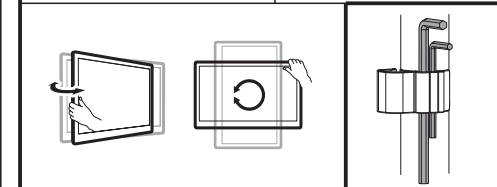

2 Монтаж струбицы   **Монтаж втулки**

ВНИМАНИЕ: дисплей НЕ должен выходить за пределы стрелки, избегайте опрокидывания.