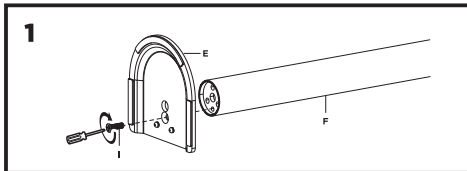

2 Монтаж струбицы   **Монтаж втулки**

ВНИМАНИЕ: дисплей НЕ должен выходить за пределы стрелки, избегайте опрокидывания.