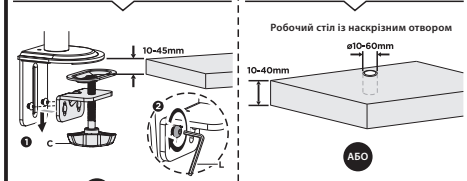

2E03MON

2e.ua

Інструкція зі встановлення

НАСТІЛЬНЕ КРІПЛЕННЯ ТРЬОХ МОНІТОРІВ

2E ІНФЕЯ

2E03MON

VESA Compatible
75x75 100x100

Примітка:
якщо дисплей не фіксується в бажаному положенні, затягніть гвинти, як показано на малюнку.