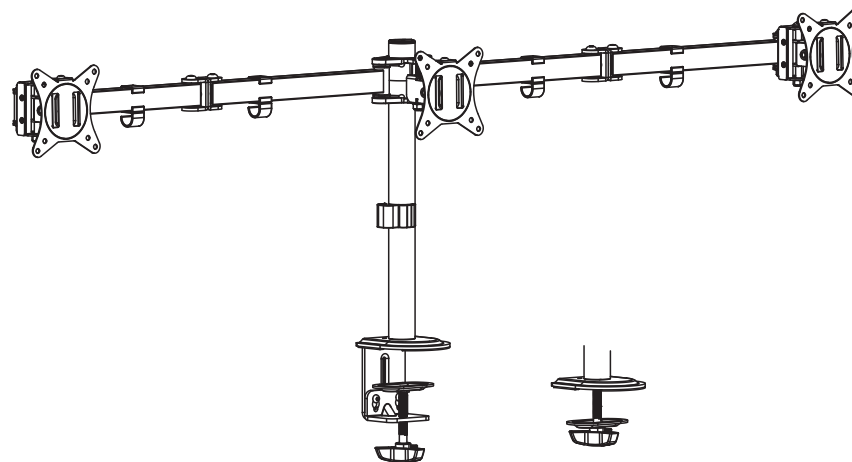

2E03MON

2e.ua

Інструкція зі встановлення

НАСТІЛЬНЕ КРІПЛЕННЯ ТРЬОХ МОНІТОРІВ

2E ІНФЕЯ

2E03MON

VESA Compatible
75x75 100x100

Примітка:
якщо дисплей не фіксується в бажаному положенні, затягніть гвинти, як показано на малюнку.