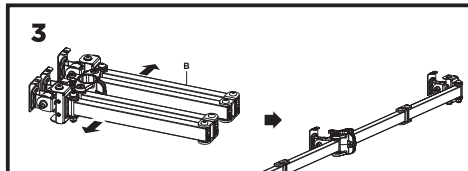

2 Монтаж струбицы   **Монтаж втулки**

ВНИМАНИЕ: дисплей НЕ должен выходить за пределы стрелки, избегайте опрокидывания.