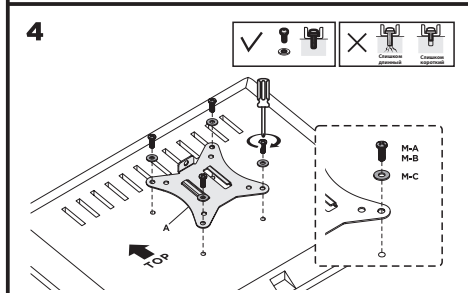

2 Монтаж струбицы   **Монтаж втулки**

ВНИМАНИЕ: дисплей НЕ должен выходить за пределы стрелки, избегайте опрокидывания.