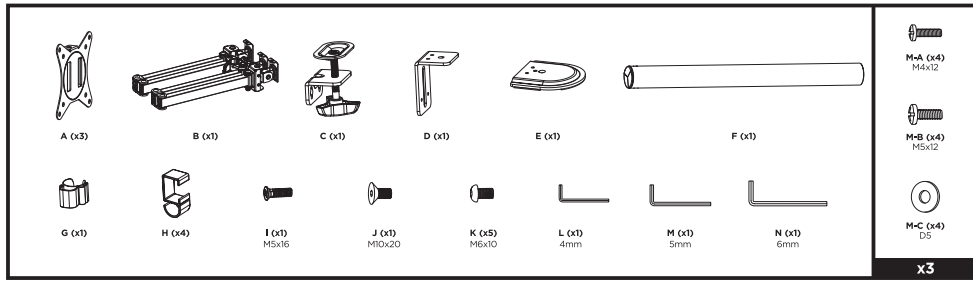

2ECO3MON

2e.ua

2ECO3MON

VESA Compatible
75x75 100x100

RU

Перед началом установки и сборки прочитайте инструкцию по установке. Если у вас возникли вопросы по инструкциям или предупреждениям, свяжитесь с дистрибьютором.