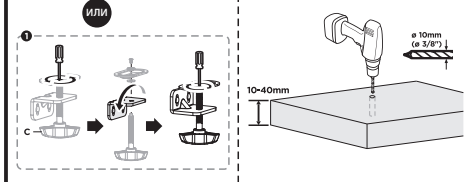

2 Монтаж струбицы   **Монтаж втулки**

ВНИМАНИЕ: дисплей НЕ должен выходить за пределы стрелки, избегайте опрокидывания.