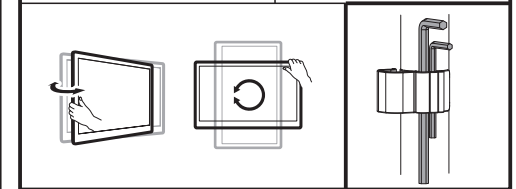

2E03MON

2e.ua

Інструкція зі встановлення

НАСТІЛЬНЕ КРІПЛЕННЯ ТРЬОХ МОНІТОРІВ

2E ІНФЕЯ

2E03MON

VESA Compatible
75x75 100x100

Примітка:
якщо дисплей не фіксується в бажаному положенні, затягніть гвинти, як показано на малюнку.