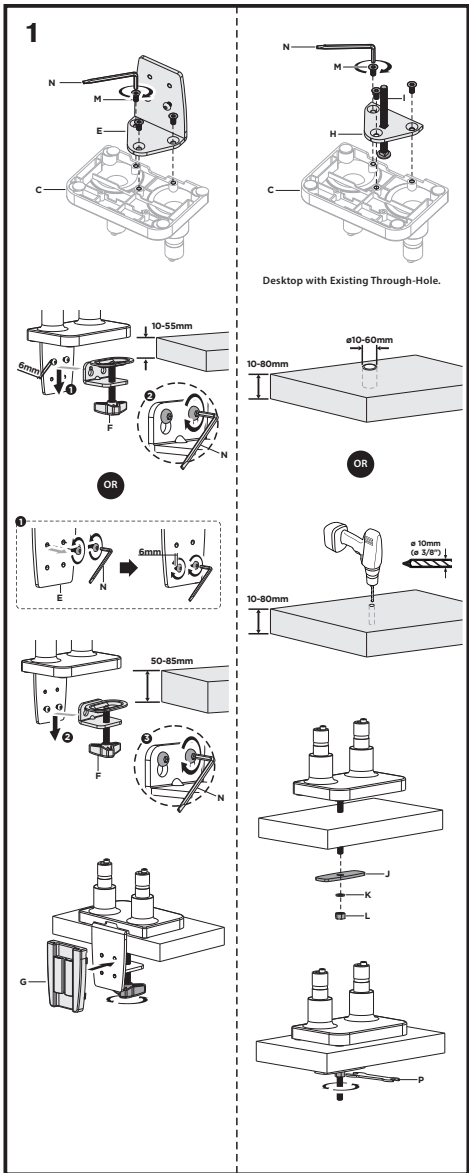

**ВАЖЛИВО:** перед встановленням переконайтеся, що в комплекті є всі деталі відповідно до списку комплектуючих. Якщо не вистачає будь-яких деталей або вони зламані, зв'яжіться з дистриб'ютором.

Настільне кріплення моніторів 2E Кій, 2 монітори, винесення 465 мм, сумісність з VESA 100x100,75x75, пружинний механізм, діагоналі 17"-32", Навантаження 2-9 кг. Кут нахилу +40°~-40°, повороту +90°~-90° та обертання +180°~-180°. Габарити 1070x122x630 мм. Стільниця товщиною 10~85 мм

2EDGERED2

2e.ua

2EDGERED2

VESA Compatible  
75x75 100x100

32"  
MAX  
FLAT/CURVED

(2-9kg)x2  
(4.4-19.8lbs)x2  
RATED

RU

Перед началом установки и сборки прочитайте инструкцию по установке. Если у вас возникли вопросы по инструкциям или предупреждениям, свяжитесь с дистрибьютором.