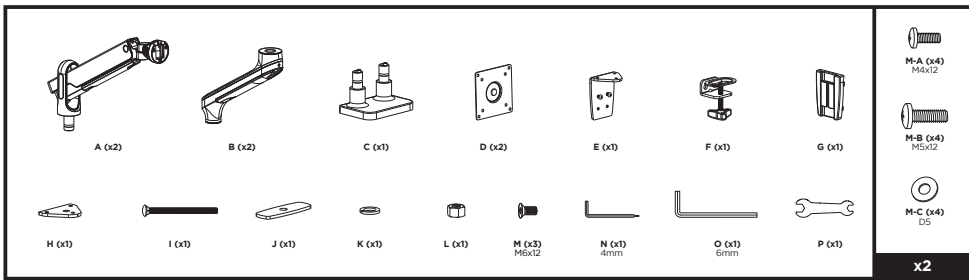

**ВАЖЛИВО:** перед встановленням переконайтеся, що в комплекті є всі деталі відповідно до списку комплектуючих. Якщо не вистачає будь-яких деталей або вони зламані, зв'яжіться з дистриб'ютором.

Настільне кріплення моніторів 2E Кій, 2 монітори, винесення 465 мм, сумісність з VESA 100x100,75x75, пружинний механізм, діагоналі 17"-32", Навантаження 2-9 кг. Кут нахилу +40°~-40°, повороту +90°~-90° та обертання +180°~-180°. Габарити 1070x122x630 мм. Стільниця товщиною 10~85 мм

# НАСТІЛЬНЕ КРІПЛЕННЯ МОНІТОРІВ

2E КІЙ

2EDGERED2

VESA Compatible  
75x75 100x100

32"  
MAX  
FLAT/CURVED

(2-9kg)x2  
(4.4-19.8lbs)x2  
RATED

EN

📖 Read the entire instruction manual before you start installation and assembly. If you have any questions regarding any of the instructions or warnings, please contact your local distributor for assistance.