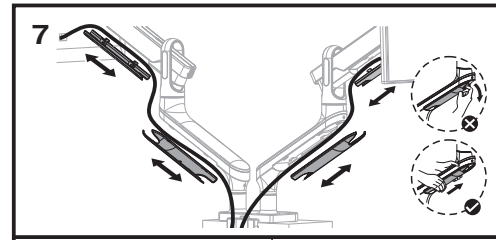

2EDGERED2

2e.ua

2EDGERED2

VESA Compatible  
75x75 100x100

32"  
MAX  
FLAT/CURVED

(2-9kg)x2  
(4.4-19.8lbs)x2  
RATED

RU

Перед началом установки и сборки прочитайте инструкцию по установке. Если у вас возникли вопросы по инструкциям или предупреждениям, свяжитесь с дистрибьютором.

**ВНИМАНИЕ:**

- Использование продуктов, вес которых превышает указанный расчетный вес, может привести к травмам.
- Сопротивления должны быть установлены, как показано в монтажных инструкциях.
- Неправильная установка может привести к серьезным травмам.
- Необходимо использовать специальные инструменты.
- Изделие должно устанавливаться только профессионалами.
- Устройство предназначено для установки на деревянные каркасные стены, твердые цементные или кирпичные стены.
- Убедитесь, что поверхность стены выдержит вес всего установленного оборудования и комплектующих.
- Необходимо использовать монтажные винты, входящие в комплект, и НЕ ЗАТЯГИВАЙТЕ СЛИШКОМ СИЛЬНО крепежные винты.
- Данное изделие содержит мелкие детали, представляющие опасность удушья при глотании. Такие детали следует хранить в недоступном для детей месте.
- Данное изделие предназначено только для эксплуатации в помещениях. Использование данного изделия на улице может привести к поломке изделия и травмам.