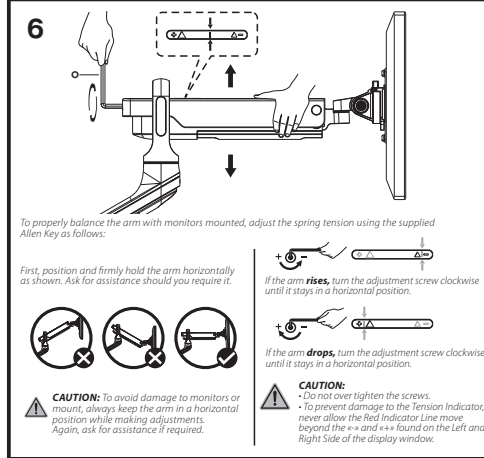

2EDGERED2

2e.ua

2EDGERED2

VESA Compatible  
75x75 100x100

32"  
MAX  
FLAT/CURVED

(2-9kg)x2  
(4.4-19.8lbs)x2  
RATED

RU

Перед началом установки и сборки прочитайте инструкцию по установке. Если у вас возникли вопросы по инструкциям или предупреждениям, свяжитесь с дистрибьютором.

**ВНИМАНИЕ:**

- Использование продуктов, вес которых превышает указанный расчетный вес, может привести к травмам.
- Сопротивления должны быть установлены, как показано в монтажных инструкциях.
- Неправильная установка может привести к серьезным травмам.
- Необходимо использовать специальные инструменты.
- Изделие должно устанавливаться только профессионалами.
- Устройство предназначено для установки на деревянные каркасные стены, твердые цементные или кирпичные стены.
- Убедитесь, что поверхность стены выдержит вес всего установленного оборудования и комплектующих.
- Необходимо использовать монтажные винты, входящие в комплект, и НЕ ЗАТЯГИВАЙТЕ СЛИШКОМ СИЛЬНО крепежные винты.
- Данное изделие содержит мелкие детали, представляющие опасность удушья при глотании. Такие детали следует хранить в недоступном для детей месте.
- Данное изделие предназначено только для эксплуатации в помещениях. Использование данного изделия на улице может привести к поломке изделия и травмам.