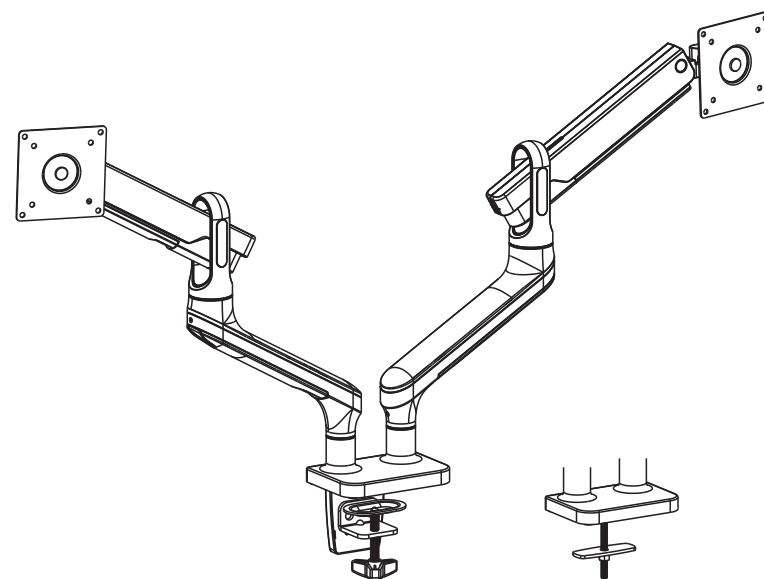

ВНИМАНИЕ:

- Использование продуктов, вес которых превышает указанный расчетный вес, может привести к травмам.
- Сопротивления должны быть установлены, как показано в монтажных инструкциях.
- Неправильная установка может привести к серьезным травмам.
- Необходимо использовать специальные инструменты.
- Изделие должно устанавливаться только профессионалами.
- Устройство предназначено для установки на деревянные каркасные стены, твердые цементные или кирпичные стены.
- Убедитесь, что поверхность стены выдержит вес всего установленного оборудования и комплектующих.
- Необходимо использовать монтажные винты, входящие в комплект, и НЕ ЗАТЯГИВАЙТЕ СЛИШКОМ СИЛЬНО крепежные винты.
- Данное изделие содержит мелкие детали, представляющие опасность удушья при глотании. Такие детали следует хранить в недоступном для детей месте.
- Данное изделие предназначено только для эксплуатации в помещениях. Использование данного изделия на улице может привести к поломке изделия и травмам.

ВАЖНО: перед установкой убедитесь, что в комплекте есть все детали в соответствии со списком комплектующих. Если не хватает каких-либо деталей или они сломаны, свяжитесь с дистрибьютором.

Руководство по установке

НАСТОЛЬНОЕ КРЕПЛЕНИЕ МОНИТОРОВ

2E КИЙ

Производитель: Малид Лимитед. Адрес производителя: офис/каб. 9, 25/Ф Конкордия Плаза, Сайнс Музиум Роуд, Тсимшатсуй, Коулун, Гонг Конг. Материал: пластик, металл.
Гарантийный срок: 24 месяца. Срок службы: 2 года с даты продажи. Сделано в Китае.

2EDGERED2

6 88130 24849 5

2e.ua

2EDGERED2

VESA Compatible
75x75 100x100