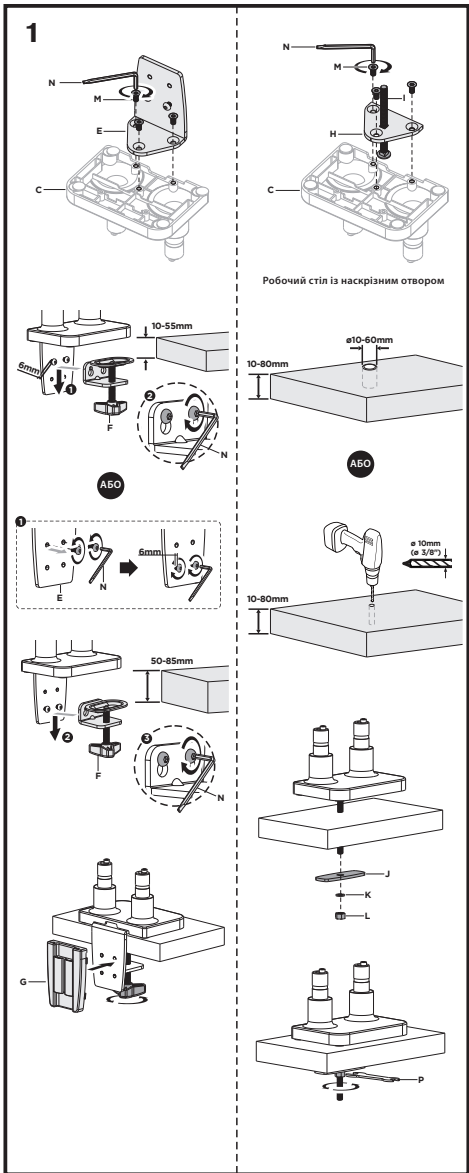

**ВАЖЛИВО:** перед встановленням переконайтеся, що в комплекті є всі деталі відповідно до списку комплектуючих. Якщо не вистачає будь-яких деталей або вони зламані, зв'яжіться з дистриб'ютором.

Настільне кріплення моніторів 2E Кій, 2 монітори, винесення 465 мм, сумісність з VESA 100x100,75x75, пружинний механізм, діагоналі 17"-32", Навантаження 2-9 кг. Кут нахилу +40°~-40°, повороту +90°~-90° та обертання +180°~-180°. Габарити 1070x122x630 мм. Стільниця товщиною 10~85 мм

# НАСТІЛЬНЕ КРІПЛЕННЯ МОНІТОРІВ

2E КІЙ

2EDGERED2

VESA Compatible  
75x75 100x100

32"  
MAX  
FLAT/CURVED

(2-9kg)x2  
(4.4-19.8lbs)x2  
RATED

EN

📖 Read the entire instruction manual before you start installation and assembly. If you have any questions regarding any of the instructions or warnings, please contact your local distributor for assistance.