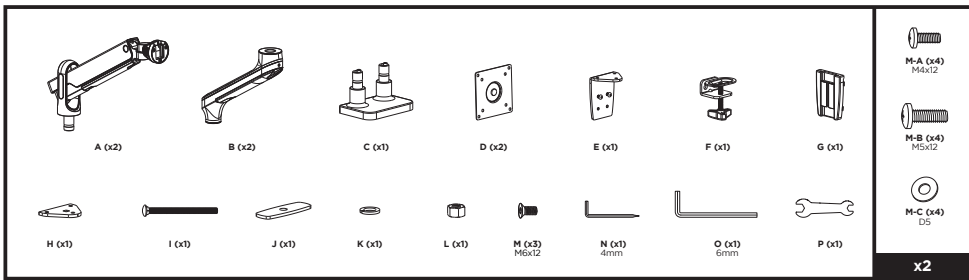

2EDGERED2

2e.ua

2EDGERED2

VESA Compatible  
75x75 100x100

32"  
MAX  
FLAT/CURVED

(2-9kg)x2  
(4.4-19.8lbs)x2  
RATED

RU

Перед началом установки и сборки прочитайте инструкцию по установке. Если у вас возникли вопросы по инструкциям или предупреждениям, свяжитесь с дистрибьютором.