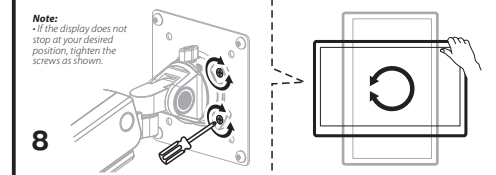

2EDGERED2

2e.ua

2EDGERED2

VESA Compatible  
75x75 100x100

32"  
MAX  
FLAT/CURVED

(2-9kg)x2  
(4.4-19.8lbs)x2  
RATED

RU

Перед началом установки и сборки прочитайте инструкцию по установке. Если у вас возникли вопросы по инструкциям или предупреждениям, свяжитесь с дистрибьютором.