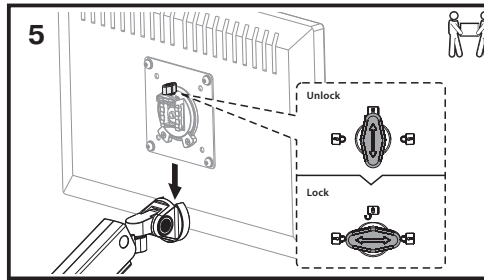

2EDGERED2

2e.ua

2EDGERED2

VESA Compatible  
75x75 100x100

32"  
MAX  
FLAT/CURVED

(2-9kg)x2  
(4.4-19.8lbs)x2  
RATED

RU

Перед началом установки и сборки прочитайте инструкцию по установке. Если у вас возникли вопросы по инструкциям или предупреждениям, свяжитесь с дистрибьютором.

**ВНИМАНИЕ:**

- Использование продуктов, вес которых превышает указанный расчетный вес, может привести к травмам.
- Сопротивления должны быть установлены, как показано в монтажных инструкциях.
- Неправильная установка может привести к серьезным травмам.
- Необходимо использовать специальные инструменты.
- Изделие должно устанавливаться только профессионалами.
- Устройство предназначено для установки на деревянные каркасные стены, твердые цементные или кирпичные стены.
- Убедитесь, что поверхность стены выдержит вес всего установленного оборудования и комплектующих.
- Необходимо использовать монтажные винты, входящие в комплект, и НЕ ЗАТЯГИВАЙТЕ СЛИШКОМ СИЛЬНО крепежные винты.
- Данное изделие содержит мелкие детали, представляющие опасность удушья при глотании. Такие детали следует хранить в недоступном для детей месте.
- Данное изделие предназначено только для эксплуатации в помещениях. Использование данного изделия на улице может привести к поломке изделия и травмам.