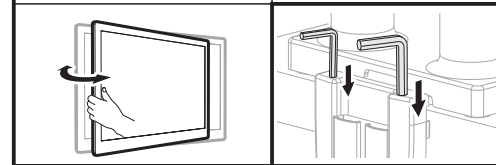

2EDGERED2

2e.ua

2EDGERED2

VESA Compatible  
75x75 100x100

32"  
MAX  
FLAT/CURVED

(2-9kg)x2  
(4.4-19.8lbs)x2  
RATED

RU

Перед началом установки и сборки прочитайте инструкцию по установке. Если у вас возникли вопросы по инструкциям или предупреждениям, свяжитесь с дистрибьютором.