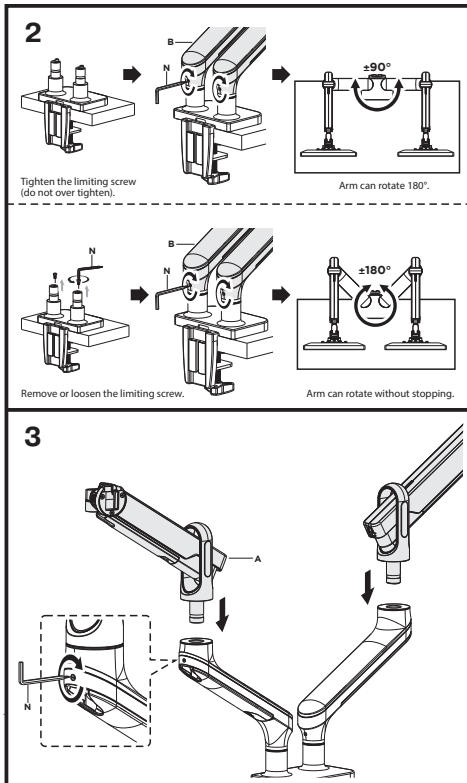

2EDGERED2

2e.ua

2EDGERED2

VESA Compatible  
75x75 100x100

32"  
MAX  
FLAT/CURVED

(2-9kg)x2  
(4.4-19.8lbs)x2  
RATED

RU

Перед началом установки и сборки прочитайте инструкцию по установке. Если у вас возникли вопросы по инструкциям или предупреждениям, свяжитесь с дистрибьютором.