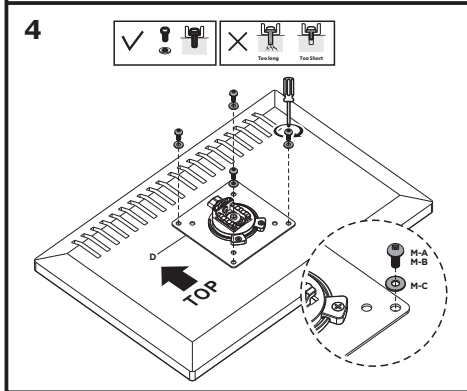

2EDGERED2

2e.ua

2EDGERED2

VESA Compatible  
75x75 100x100

32"  
MAX  
FLAT/CURVED

(2-9kg)x2  
(4.4-19.8lbs)x2  
RATED

RU

Перед началом установки и сборки прочитайте инструкцию по установке. Если у вас возникли вопросы по инструкциям или предупреждениям, свяжитесь с дистрибьютором.