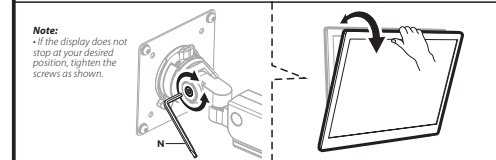

2EDGERED2

2e.ua

2EDGERED2

VESA Compatible  
75x75 100x100

32"  
MAX  
FLAT/CURVED

(2-9kg)x2  
(4.4-19.8lbs)x2  
RATED

RU

Перед началом установки и сборки прочитайте инструкцию по установке. Если у вас возникли вопросы по инструкциям или предупреждениям, свяжитесь с дистрибьютором.