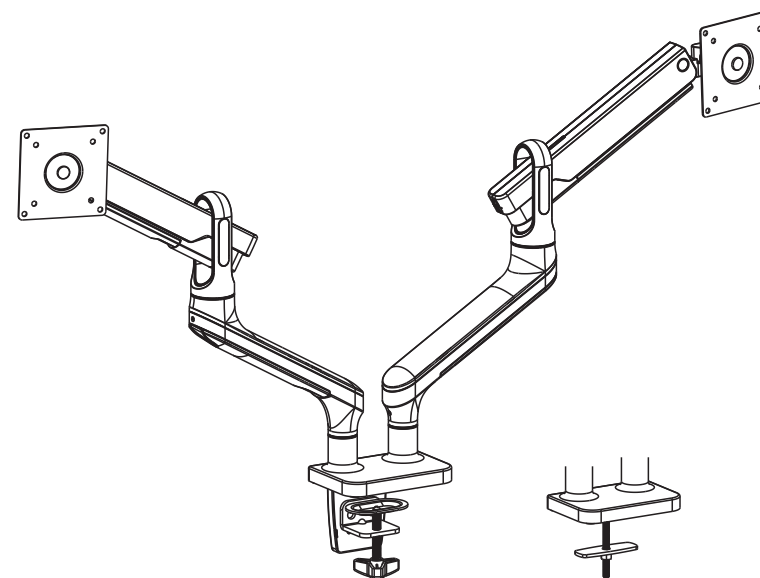

⚠️ CAUTION:

- Use with products heavier than the rated weights indicated may result in instability causing possible injury.
- Please closely follow the assembly instructions. Improper installation may result in damage or serious personal injury.
- Proper tools must be used. This product should only be installed by professionals.
- This product is designed to be installed on solid concrete walls, masonry walls or wood stud walls.
- Make sure that the wall surface will safely support the combined weight of the equipment and all attached hardware and components.
- Use the mounting screws provided and DO NOT OVERTIGHTEN mounting screws.
- This product contains small items that could be a choking hazard if swallowed. Keep these items away from children.
- This product is intended for indoor use only. Using this product outdoors could lead to product failure and personal injury.

IMPORTANT: Ensure that you have received all parts according to the component checklist prior to installation. If any parts are missing or faulty, contact your place of purchase for a replacement.

MAINTENANCE: Check that the product is secure and safe to use at regular intervals (at least every three months).

Instruction Manual

DESKTOP DOUBLE MONITOR MOUNT

2E KIY