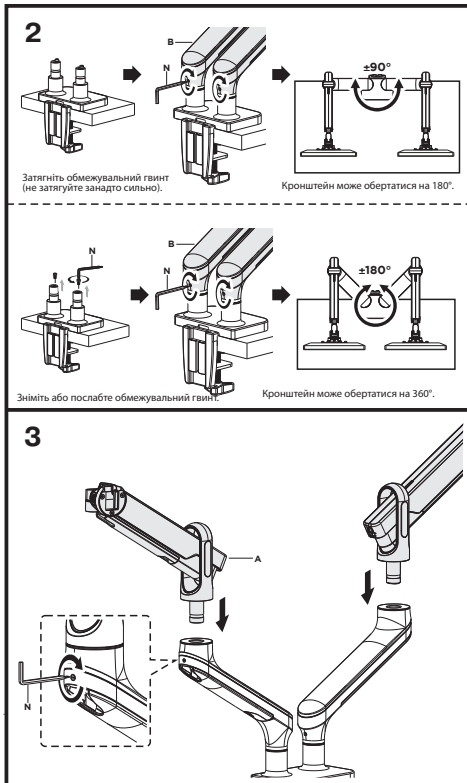

**ВАЖЛИВО:** перед встановленням переконайтеся, що в комплекті є всі деталі відповідно до списку комплектуючих. Якщо не вистачає будь-яких деталей або вони зламані, зв'яжіться з дистриб'ютором.

Настільне кріплення моніторів 2E Кій, 2 монітори, винесення 465 мм, сумісність з VESA 100x100,75x75, пружинний механізм, діагоналі 17"-32", Навантаження 2-9 кг. Кут нахилу +40°~-40°, повороту +90°~-90° та обертання +180°~-180°. Габарити 1070x122x630 мм. Стільниця товщиною 10~85 мм

# НАСТІЛЬНЕ КРІПЛЕННЯ МОНІТОРІВ

2E КІЙ

2EDGERED2

VESA Compatible  
75x75 100x100

32"  
MAX  
FLAT/CURVED

(2-9kg)x2  
(4.4-19.8lbs)x2  
RATED

EN

📖 Read the entire instruction manual before you start installation and assembly. If you have any questions regarding any of the instructions or warnings, please contact your local distributor for assistance.