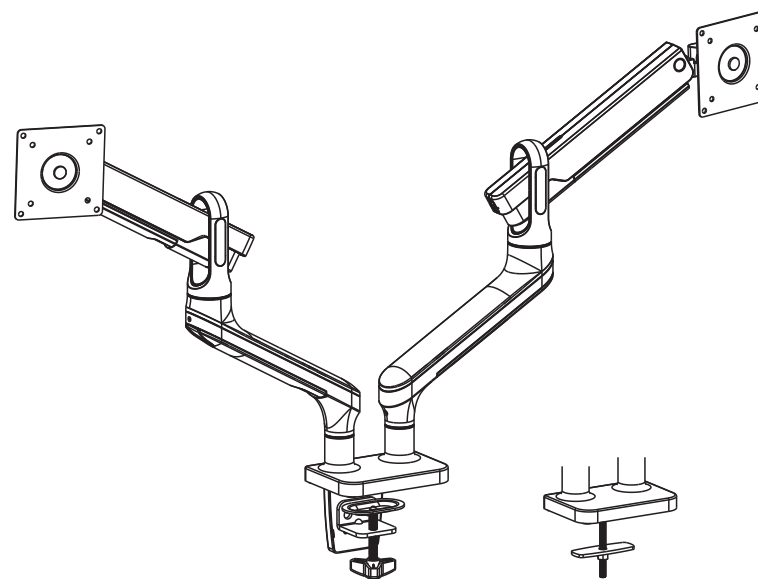

**ВАЖЛИВО:** перед встановленням переконайтеся, що в комплекті є всі деталі відповідно до списку комплектуючих. Якщо не вистачає будь-яких деталей або вони зламані, зв'яжіться з дистриб'ютором.

Настільне кріплення моніторів 2E Кій, 2 монітори, винесення 465 мм, сумісність з VESA 100x100,75x75, пружинний механізм, діагоналі 17"-32", Навантаження 2-9 кг. Кут нахилу +40°~-40°, повороту +90°~-90° та обертання +180°~-180°. Габарити 1070x122x630 мм. Стільниця товщиною 10~85 мм

# НАСТІЛЬНЕ КРІПЛЕННЯ МОНІТОРІВ

2E КІЙ

2EDGERED2

VESA Compatible  
75x75 100x100

32"  
MAX  
FLAT/CURVED

(2-9kg)x2  
(4.4-19.8lbs)x2  
RATED

EN

📖 Read the entire instruction manual before you start installation and assembly. If you have any questions regarding any of the instructions or warnings, please contact your local distributor for assistance.